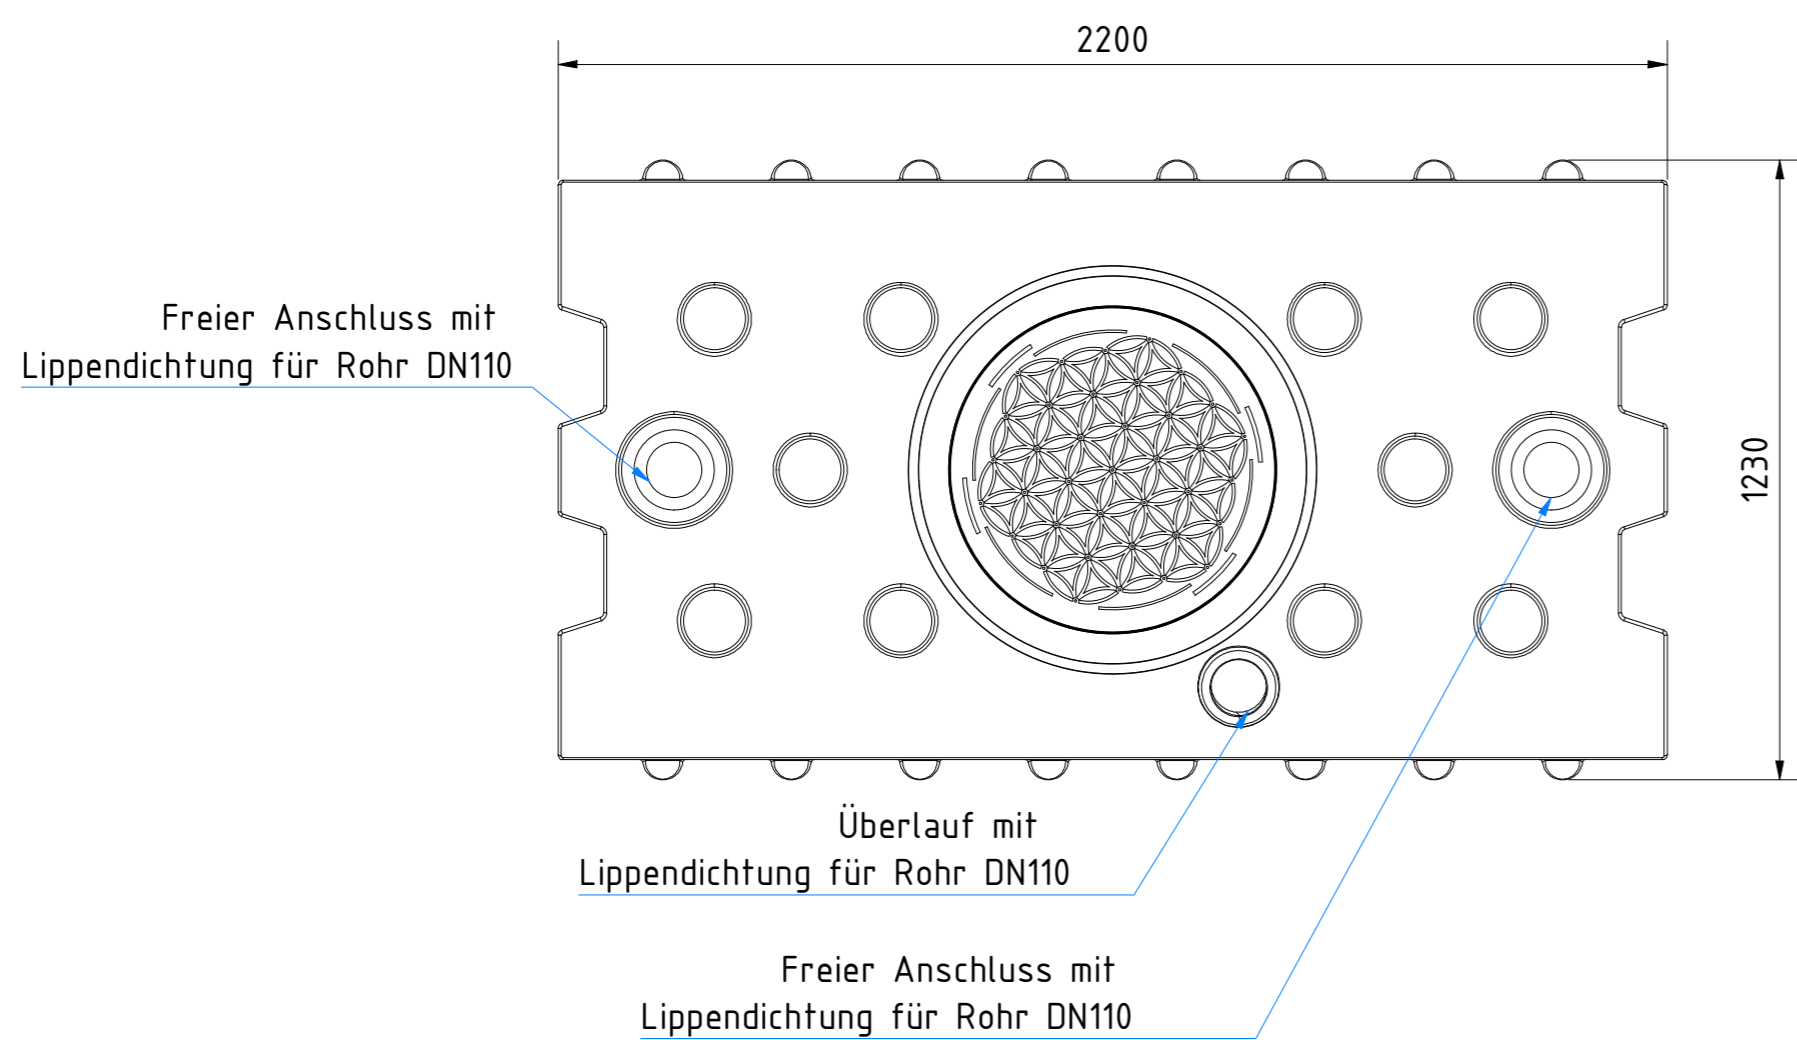

Freier Anschluss mit Lippendichtung für Rohr DN110

Überlauf mit Lippendichtung für Rohr DN110

Freier Anschluss mit Lippendichtung für Rohr DN110

Technische Weiterentwicklungen und Änderungen der einzelnen Artikel, sowie Irrtümer, Druckfehler und Preisänderungen vorbehalten. Fotos und Zeichnungen sind unverbindlich. Produktionstechnisch bedingt können geringfügige Maß-, Gewichts- oder Farbabweichungen von 3% auftreten. Istmaße sind auf der Baustelle zu überprüfen.

<p><b>Flachtank AQa.Line 2000 L</b> mit Domschacht kurz (begebar bis 200 kg) Art.-Nr.: AF.20.0001</p>
<p>1 A2</p>

Technische Weiterentwicklungen und Änderungen der einzelnen Artikel, sowie Irrtümer, Druckfehler und Preisänderungen vorbehalten. Fotos und Zeichnungen sind unverbindlich. Produktionstechnisch bedingt können geringfügige Maß-, Gewichts- oder Farbabweichungen von 3% auftreten. Istmaße sind auf der Baustelle zu überprüfen.

<p><b>Flachtank AQa.Line 2000 L</b> mit Domschacht lang (begebar bis 200 kg) Art.-Nr.: AF.20.0002</p>
<p>1 A2</p>

Technische Weiterentwicklungen und Änderungen der einzelnen Artikel, sowie Irrtümer, Druckfehler und Preisänderungen vorbehalten. Fotos und Zeichnungen sind unverbindlich. Produktionstechnisch bedingt können geringfügige Maß-, Gewichts- oder Farbabweichungen von 3% auftreten. Istmaße sind auf der Baustelle zu überprüfen.

	
<b>Flachtank AQa.Line 2000 L</b> mit Domschacht lang (PKW-befahrbar bis 600 kg Radlast) Art.-Nr.: AF.20.0003	
1	A2