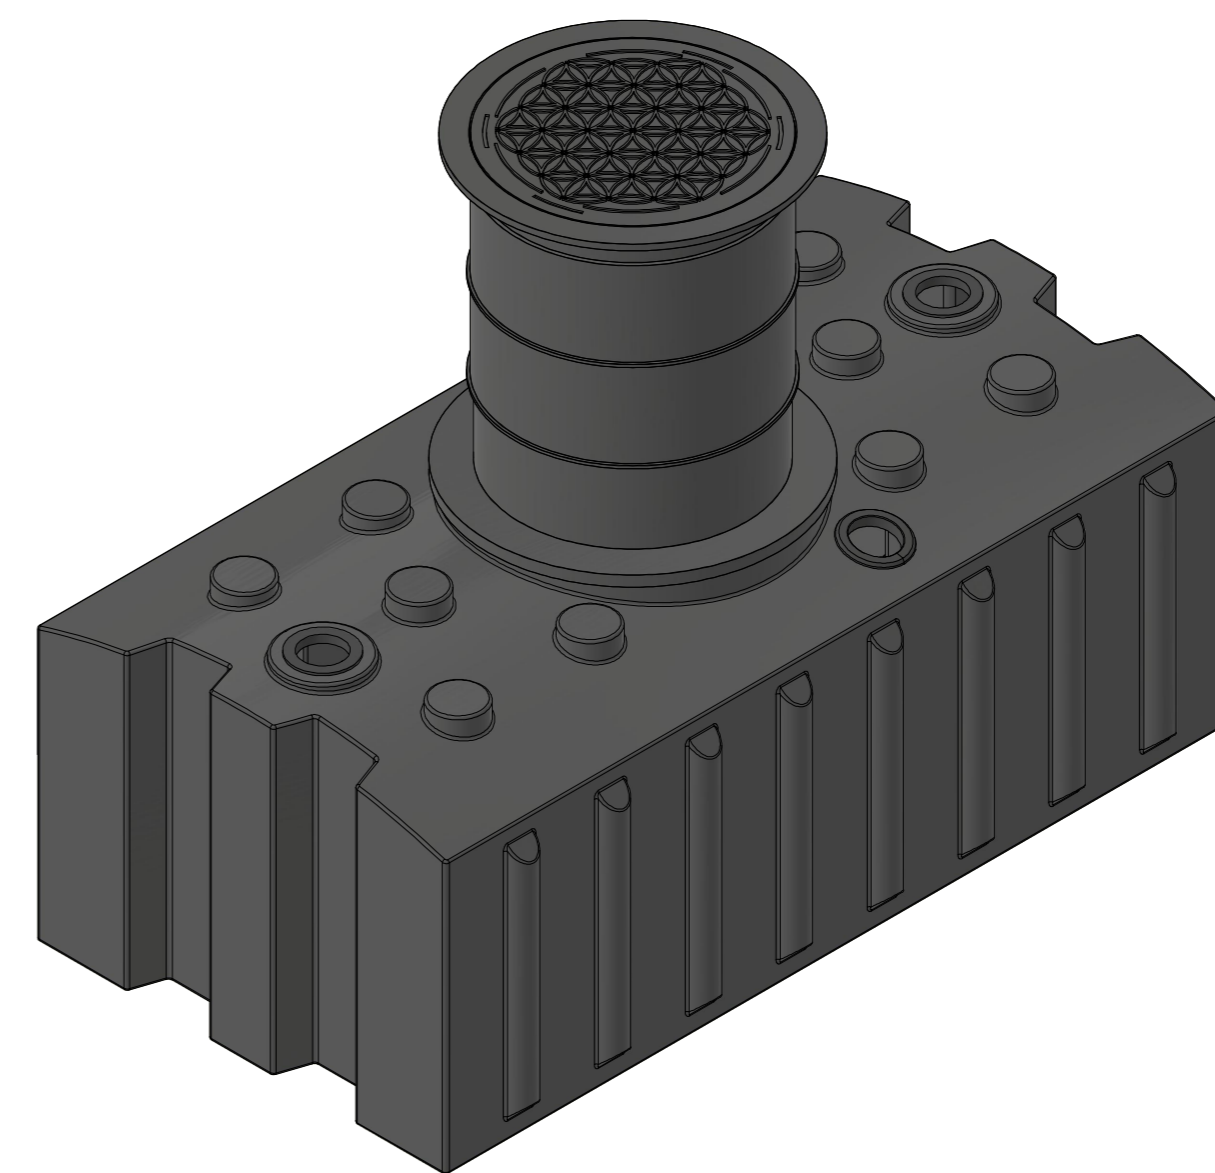

Freier Anschluss mit Lippendichtung für Rohr DN110

Überlauf mit Lippendichtung für Rohr DN110

Freier Anschluss mit Lippendichtung für Rohr DN110

Technische Weiterentwicklungen und Änderungen der einzelnen Artikel, sowie Irrtümer, Druckfehler und Preisänderungen vorbehalten. Fotos und Zeichnungen sind unverbindlich. Produktionstechnisch bedingt können geringfügige Maß-, Gewichts- oder Farbabweichungen von 3% auftreten. Istmaße sind auf der Baustelle zu überprüfen.

<p><b>Flachtank AQa.Line 2000 L</b> mit Domschacht kurz (begebar bis 200 kg) Art.-Nr.: AF.20.0001</p>
<p>1 A2</p>

Technische Weiterentwicklungen und Änderungen der einzelnen Artikel, sowie Irrtümer, Druckfehler und Preisänderungen vorbehalten. Fotos und Zeichnungen sind unverbindlich. Produktionstechnisch bedingt können geringfügige Maß-, Gewichts- oder Farbabweichungen von 3% auftreten. Istmaße sind auf der Baustelle zu überprüfen.

<p><b>Flachtank AQa.Line 2000 L</b> mit Domschacht lang (begebar bis 200 kg) Art.-Nr.: AF.20.0002</p>
<p>1 A2</p>

Technische Weiterentwicklungen und Änderungen der einzelnen Artikel, sowie Irrtümer, Druckfehler und Preisänderungen vorbehalten. Fotos und Zeichnungen sind unverbindlich. Produktionstechnisch bedingt können geringfügige Maß-, Gewichts- oder Farbabweichungen von 3% auftreten. Istmaße sind auf der Baustelle zu überprüfen.

	
<b>Flachtank AQa.Line 2000 L</b> mit Domschacht lang (PKW-befahrbar bis 600 kg Radlast) Art.-Nr.: AF.20.0003	
1	A2