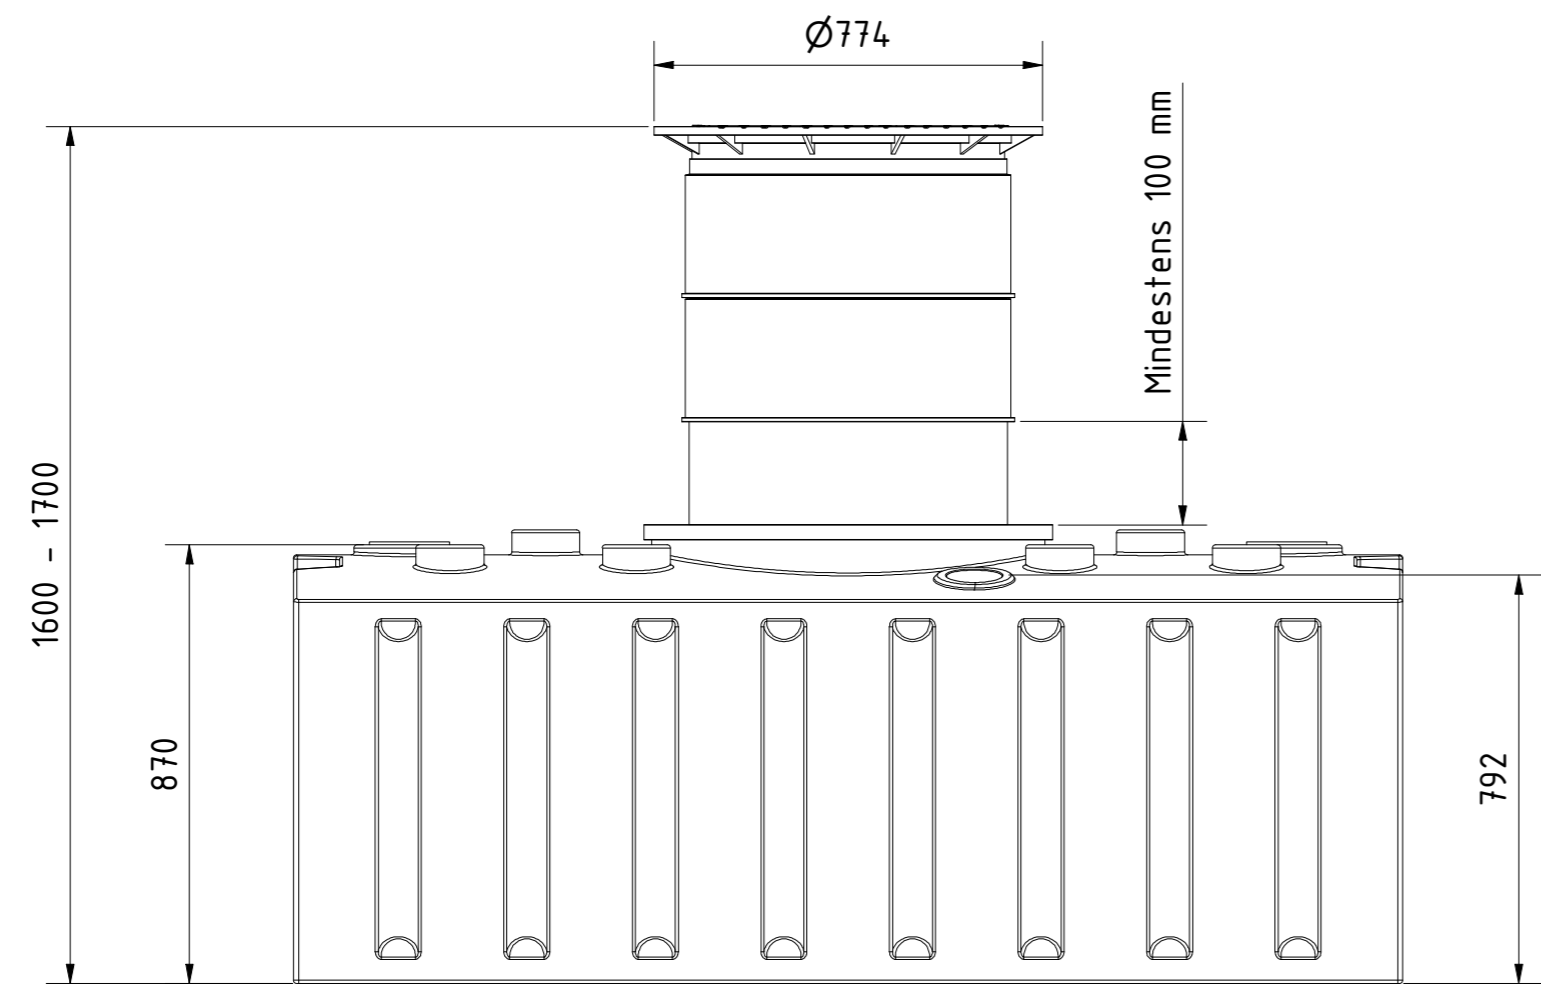

Freier Anschluss mit Lippendichtung für Rohr DN110

Überlauf mit Lippendichtung für Rohr DN110

Freier Anschluss mit Lippendichtung für Rohr DN110

Technische Weiterentwicklungen und Änderungen der einzelnen Artikel, sowie Irrtümer, Druckfehler und Preisänderungen vorbehalten. Fotos und Zeichnungen sind unverbindlich. Produktionstechnisch bedingt können geringfügige Maß-, Gewichts- oder Farbabweichungen von 3% auftreten. Istmaße sind auf der Baustelle zu überprüfen.

<p><b>Flachtank AQa.Line 2000 L</b> mit Domschacht kurz (begebar bis 200 kg) Art.-Nr.: AF.20.0001</p>
<p>1 A2</p>

Technische Weiterentwicklungen und Änderungen der einzelnen Artikel, sowie Irrtümer, Druckfehler und Preisänderungen vorbehalten. Fotos und Zeichnungen sind unverbindlich. Produktionstechnisch bedingt können geringfügige Maß-, Gewichts- oder Farbabweichungen von 3% auftreten. Istmaße sind auf der Baustelle zu überprüfen.

<p><b>Flachtank AQa.Line 2000 L</b> mit Domschacht lang (begebar bis 200 kg) Art.-Nr.: AF.20.0002</p>
<p>1 A2</p>

Technische Weiterentwicklungen und Änderungen der einzelnen Artikel, sowie Irrtümer, Druckfehler und Preisänderungen vorbehalten. Fotos und Zeichnungen sind unverbindlich. Produktionstechnisch bedingt können geringfügige Maß-, Gewichts- oder Farbabweichungen von 3% auftreten. Istmaße sind auf der Baustelle zu überprüfen.

	
<b>Flachtank AQa.Line 2000 L</b> mit Domschacht lang (PKW-befahrbar bis 600 kg Radlast) Art.-Nr.: AF.20.0003	
1	A2