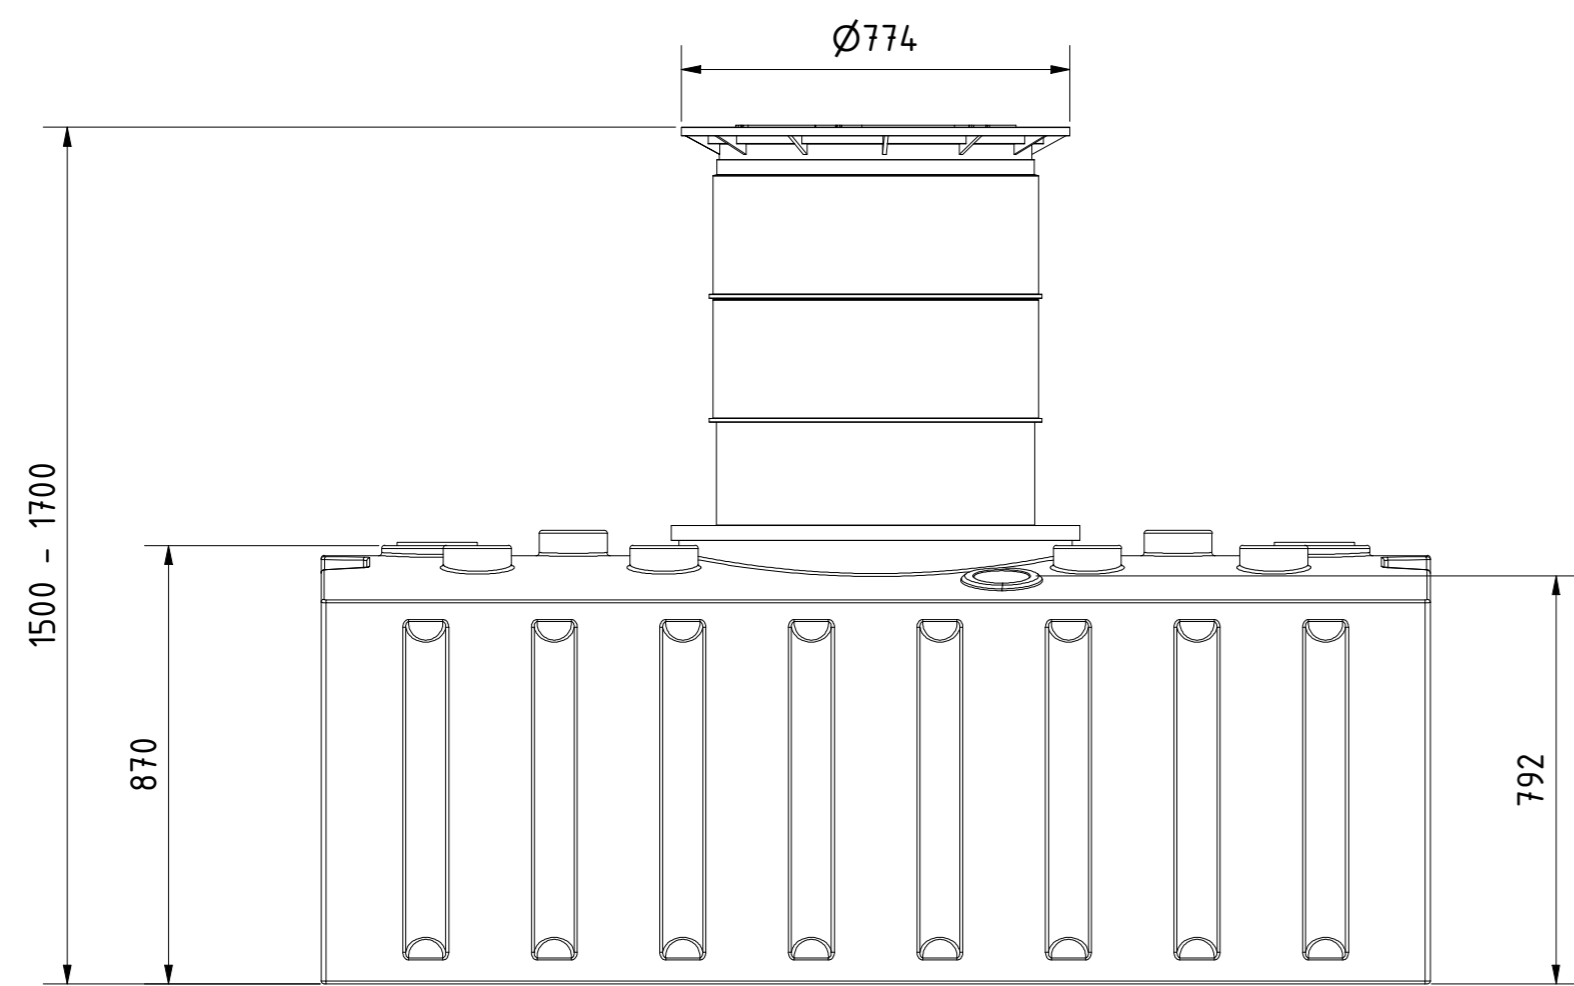

Freier Anschluss mit Lippendichtung für Rohr DN110

Überlauf mit Lippendichtung für Rohr DN110

Freier Anschluss mit Lippendichtung für Rohr DN110

Technische Weiterentwicklungen und Änderungen der einzelnen Artikel, sowie Irrtümer, Druckfehler und Preisänderungen vorbehalten. Fotos und Zeichnungen sind unverbindlich. Produktionstechnisch bedingt können geringfügige Maß-, Gewichts- oder Farbabweichungen von 3% auftreten. Istmaße sind auf der Baustelle zu überprüfen.

<p><b>Flachtank AQa.Line 2000 L</b> mit Domschacht kurz (begebar bis 200 kg) Art.-Nr.: AF.20.0001</p>
<p>1 A2</p>

Technische Weiterentwicklungen und Änderungen der einzelnen Artikel, sowie Irrtümer, Druckfehler und Preisänderungen vorbehalten. Fotos und Zeichnungen sind unverbindlich. Produktionstechnisch bedingt können geringfügige Maß-, Gewichts- oder Farbabweichungen von 3% auftreten. Istmaße sind auf der Baustelle zu überprüfen.

<p><b>Flachtank AQa.Line 2000 L</b> mit Domschacht lang (begebar bis 200 kg) Art.-Nr.: AF.20.0002</p>
<p>1 A2</p>

Technische Weiterentwicklungen und Änderungen der einzelnen Artikel, sowie Irrtümer, Druckfehler und Preisänderungen vorbehalten. Fotos und Zeichnungen sind unverbindlich. Produktionstechnisch bedingt können geringfügige Maß-, Gewichts- oder Farbabweichungen von 3% auftreten. Istmaße sind auf der Baustelle zu überprüfen.

	
<b>Flachtank AQa.Line 2000 L</b> mit Domschacht lang (PKW-befahrbar bis 600 kg Radlast) Art.-Nr.: AF.20.0003	
1	A2