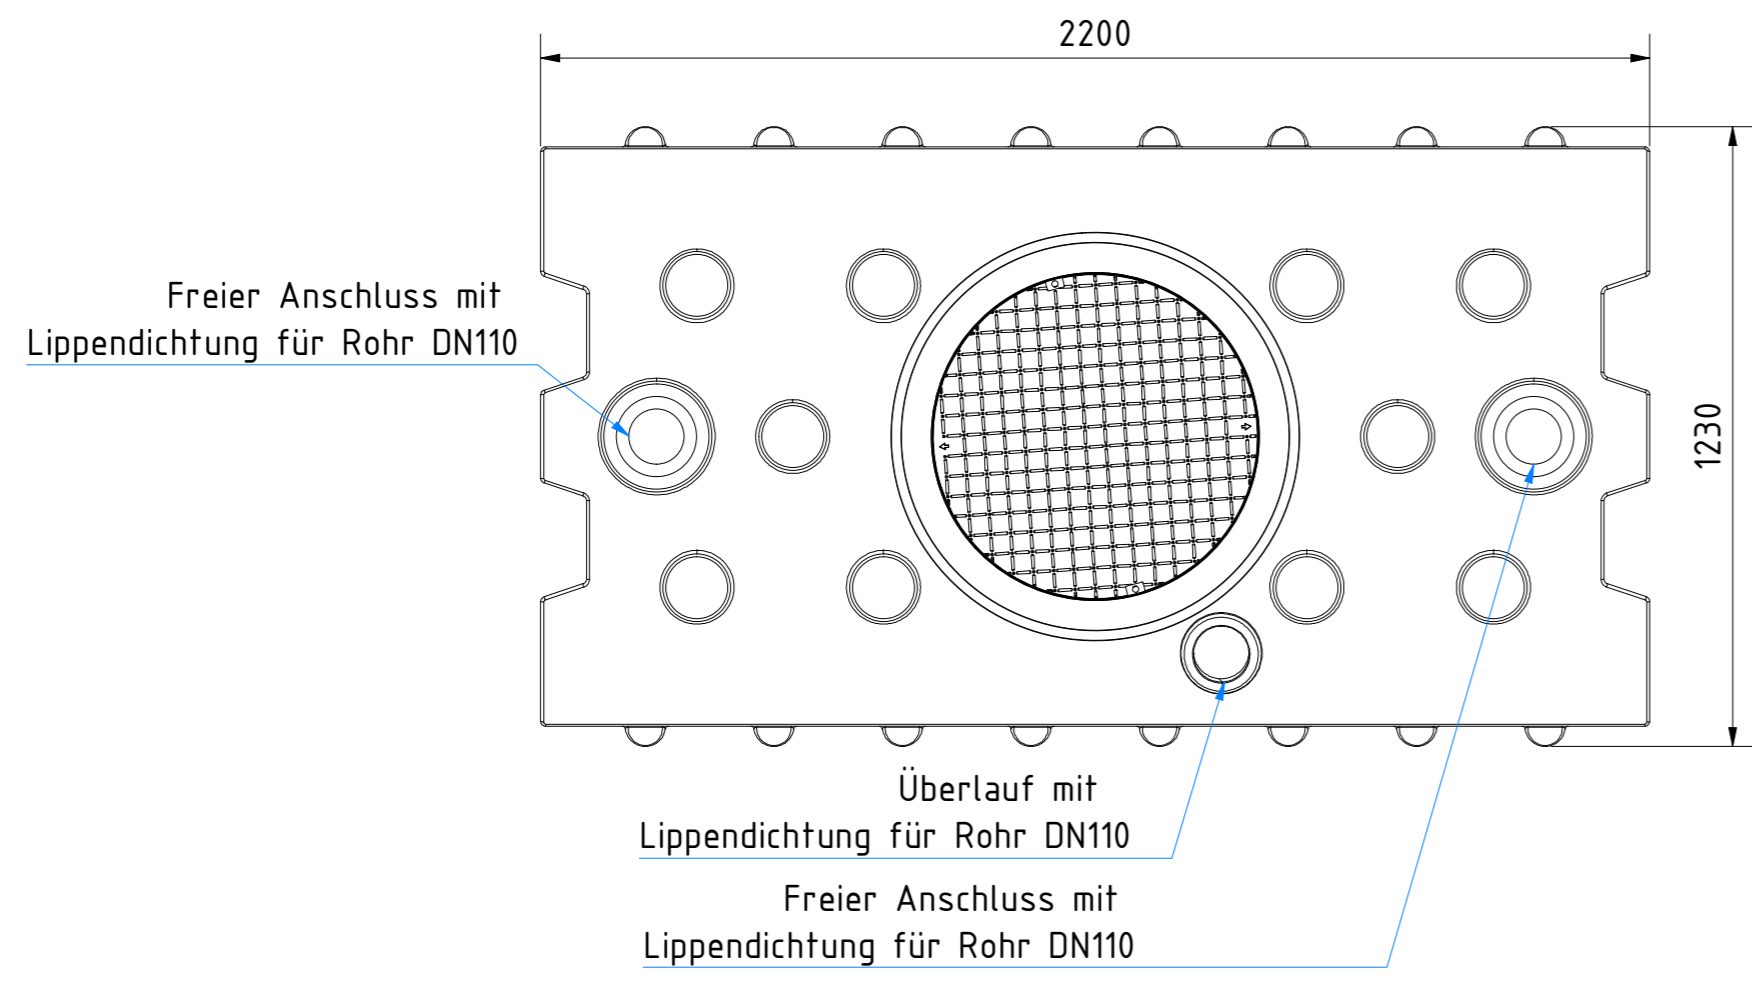

Freier Anschluss mit Lippendichtung für Rohr DN110

Überlauf mit Lippendichtung für Rohr DN110

Freier Anschluss mit Lippendichtung für Rohr DN110

Technische Weiterentwicklungen und Änderungen der einzelnen Artikel, sowie Irrtümer, Druckfehler und Preisänderungen vorbehalten. Fotos und Zeichnungen sind unverbindlich. Produktionstechnisch bedingt können geringfügige Maß-, Gewichts- oder Farbabweichungen von 3% auftreten. Istmaße sind auf der Baustelle zu überprüfen.

<p><b>Flachtank AQa.Line 2000 L</b> mit Domschacht kurz (begebar bis 200 kg) Art.-Nr.: AF.20.0001</p>
<p>1 A2</p>

Technische Weiterentwicklungen und Änderungen der einzelnen Artikel, sowie Irrtümer, Druckfehler und Preisänderungen vorbehalten. Fotos und Zeichnungen sind unverbindlich. Produktionstechnisch bedingt können geringfügige Maß-, Gewichts- oder Farbabweichungen von 3% auftreten. Istmaße sind auf der Baustelle zu überprüfen.

<p><b>Flachtank AQa.Line 2000 L</b> mit Domschacht lang (begebar bis 200 kg) Art.-Nr.: AF.20.0002</p>
<p>1 A2</p>

Technische Weiterentwicklungen und Änderungen der einzelnen Artikel, sowie Irrtümer, Druckfehler und Preisänderungen vorbehalten. Fotos und Zeichnungen sind unverbindlich. Produktionstechnisch bedingt können geringfügige Maß-, Gewichts- oder Farbabweichungen von 3% auftreten. Istmaße sind auf der Baustelle zu überprüfen.

	
<b>Flachtank AQa.Line 2000 L</b> mit Domschacht lang (PKW-befahrbar bis 600 kg Radlast) Art.-Nr.: AF.20.0003	
1	A2