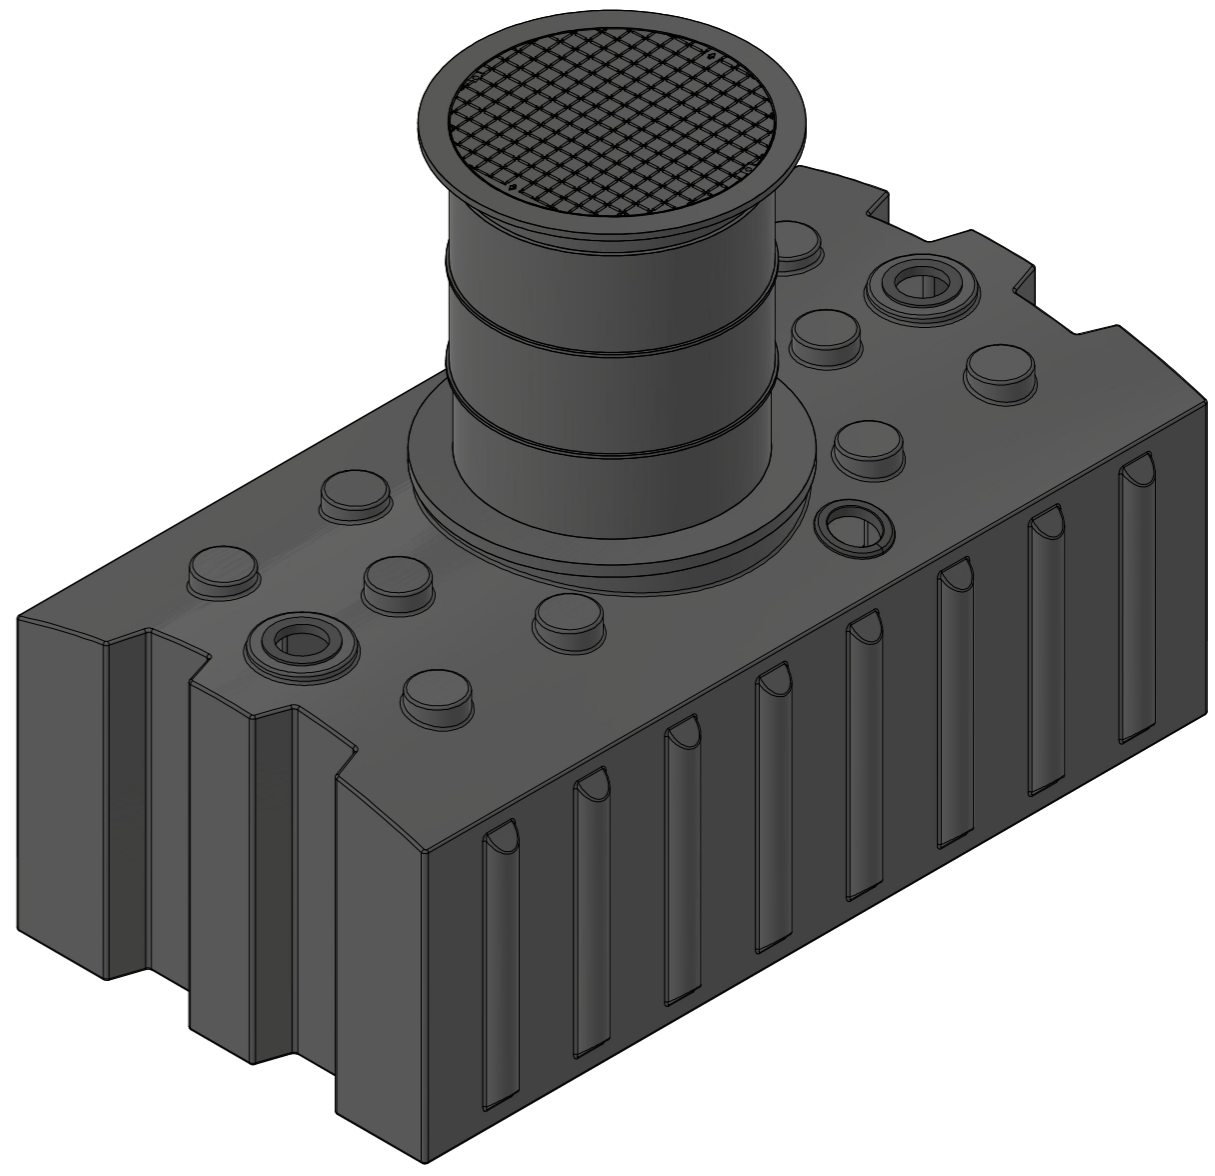

Freier Anschluss mit Lippendichtung für Rohr DN110

Überlauf mit Lippendichtung für Rohr DN110

Freier Anschluss mit Lippendichtung für Rohr DN110

Technische Weiterentwicklungen und Änderungen der einzelnen Artikel, sowie Irrtümer, Druckfehler und Preisänderungen vorbehalten. Fotos und Zeichnungen sind unverbindlich. Produktionstechnisch bedingt können geringfügige Maß-, Gewichts- oder Farbabweichungen von 3% auftreten. Istmaße sind auf der Baustelle zu überprüfen.

<p><b>Flachtank AQa.Line 2000 L</b> mit Domschacht kurz (begebar bis 200 kg) Art.-Nr.: AF.20.0001</p>
<p>1 A2</p>

Technische Weiterentwicklungen und Änderungen der einzelnen Artikel, sowie Irrtümer, Druckfehler und Preisänderungen vorbehalten. Fotos und Zeichnungen sind unverbindlich. Produktionstechnisch bedingt können geringfügige Maß-, Gewichts- oder Farbabweichungen von 3% auftreten. Istmaße sind auf der Baustelle zu überprüfen.

<p><b>Flachtank AQa.Line 2000 L</b> mit Domschacht lang (begebar bis 200 kg) Art.-Nr.: AF.20.0002</p>
<p>1 A2</p>

Technische Weiterentwicklungen und Änderungen der einzelnen Artikel, sowie Irrtümer, Druckfehler und Preisänderungen vorbehalten. Fotos und Zeichnungen sind unverbindlich. Produktionstechnisch bedingt können geringfügige Maß-, Gewichts- oder Farbabweichungen von 3% auftreten. Istmaße sind auf der Baustelle zu überprüfen.

	
<b>Flachtank AQa.Line 2000 L</b> mit Domschacht lang (PKW-befahrbar bis 600 kg Radlast) Art.-Nr.: AF.20.0003	
1	A2