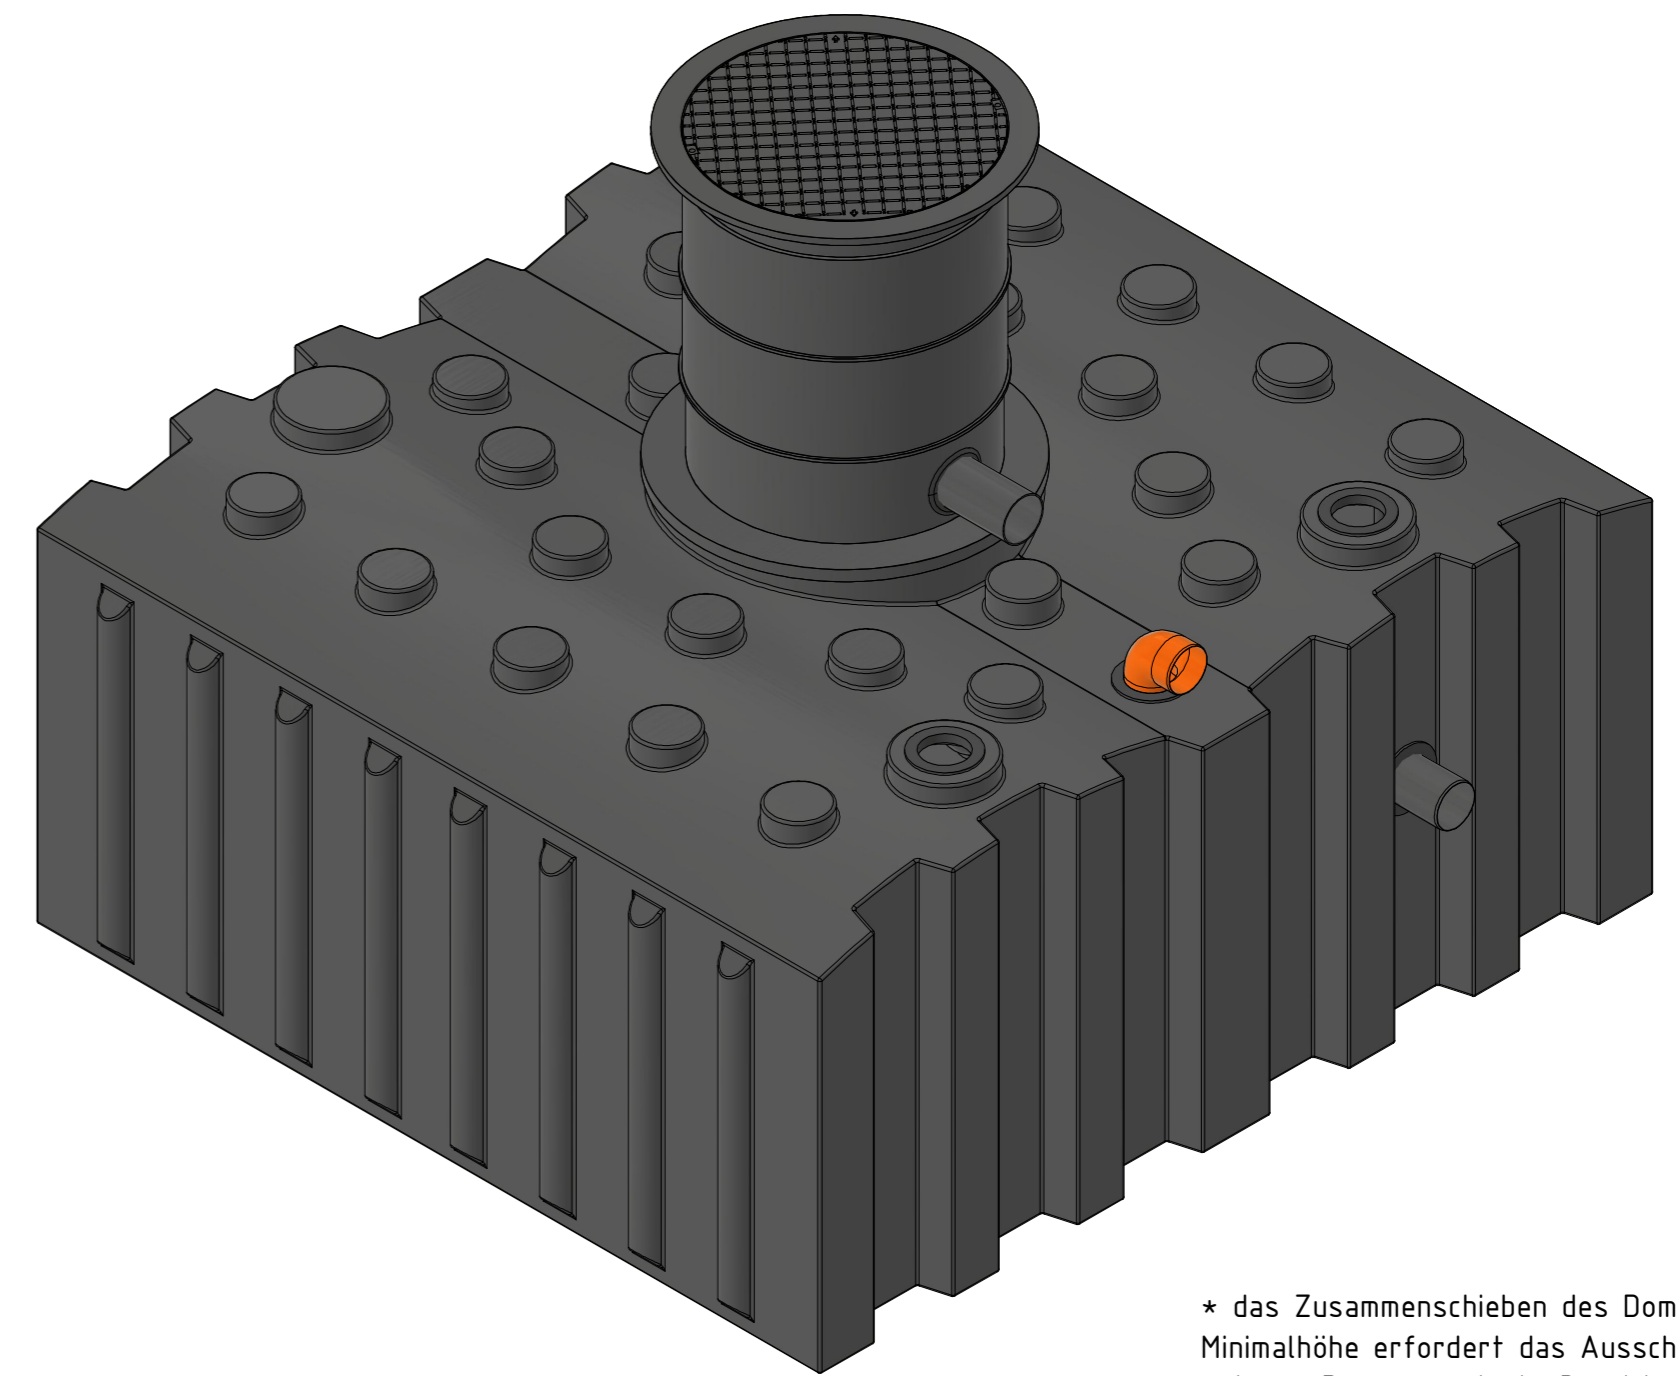

\* das Zusammenschieben des Doms auf Minimalhöhe erfordert das Ausschneiden des unteren Domsegments im Bereich der Rohre  
Beispiele:  
Domschacht kurz      Domschacht lang

Technische Weiterentwicklungen und Änderungen der einzelnen Artikel, sowie Irrtümer, Druckfehler und Preisänderungen vorbehalten. Fotos und Zeichnungen sind unverbindlich. Produktionstechnisch bedingt können geringfügige Maß-, Gewichts- oder Farbabweichungen von 3% auftreten. Istmaße sind auf der Baustelle zu überprüfen.

<b>Retentions-Flachtank AQa.Line 5000 L</b> 50% Retentionsvolumen mit Domschacht kurz (begehr bis 200 kg) und Gartenfilterset Art.-Nr.: FR.50.0211	
1	A2

\* das Zusammenschieben des Doms auf Minimalhöhe erfordert das Ausschneiden des unteren Domsegments im Bereich der Rohre  
Beispiele:  
Domschacht kurz      Domschacht lang

**Retentions-Flachtank AQa.Line 5000 L**  
50% Retentionsvolumen mit Domschacht lang (begehr bis 200 kg) und Gartenfilterset  
Art.-Nr.: FR.50.0212

\* das Zusammenschieben des Doms auf Minimalhöhe erfordert das Ausschneiden des unteren Domsegments im Bereich der Rohre  
Beispiele:  
Domschacht kurz      Domschacht lang

**Retentions-Flachtank AQa.Line 5000 L**  
50% Retentionsvolumen mit Domschacht lang (PKW-befahrbar bis 600 kg Radlast) und Gartenfilterset  
Art.-Nr.: FR.50.0213

1  
A2