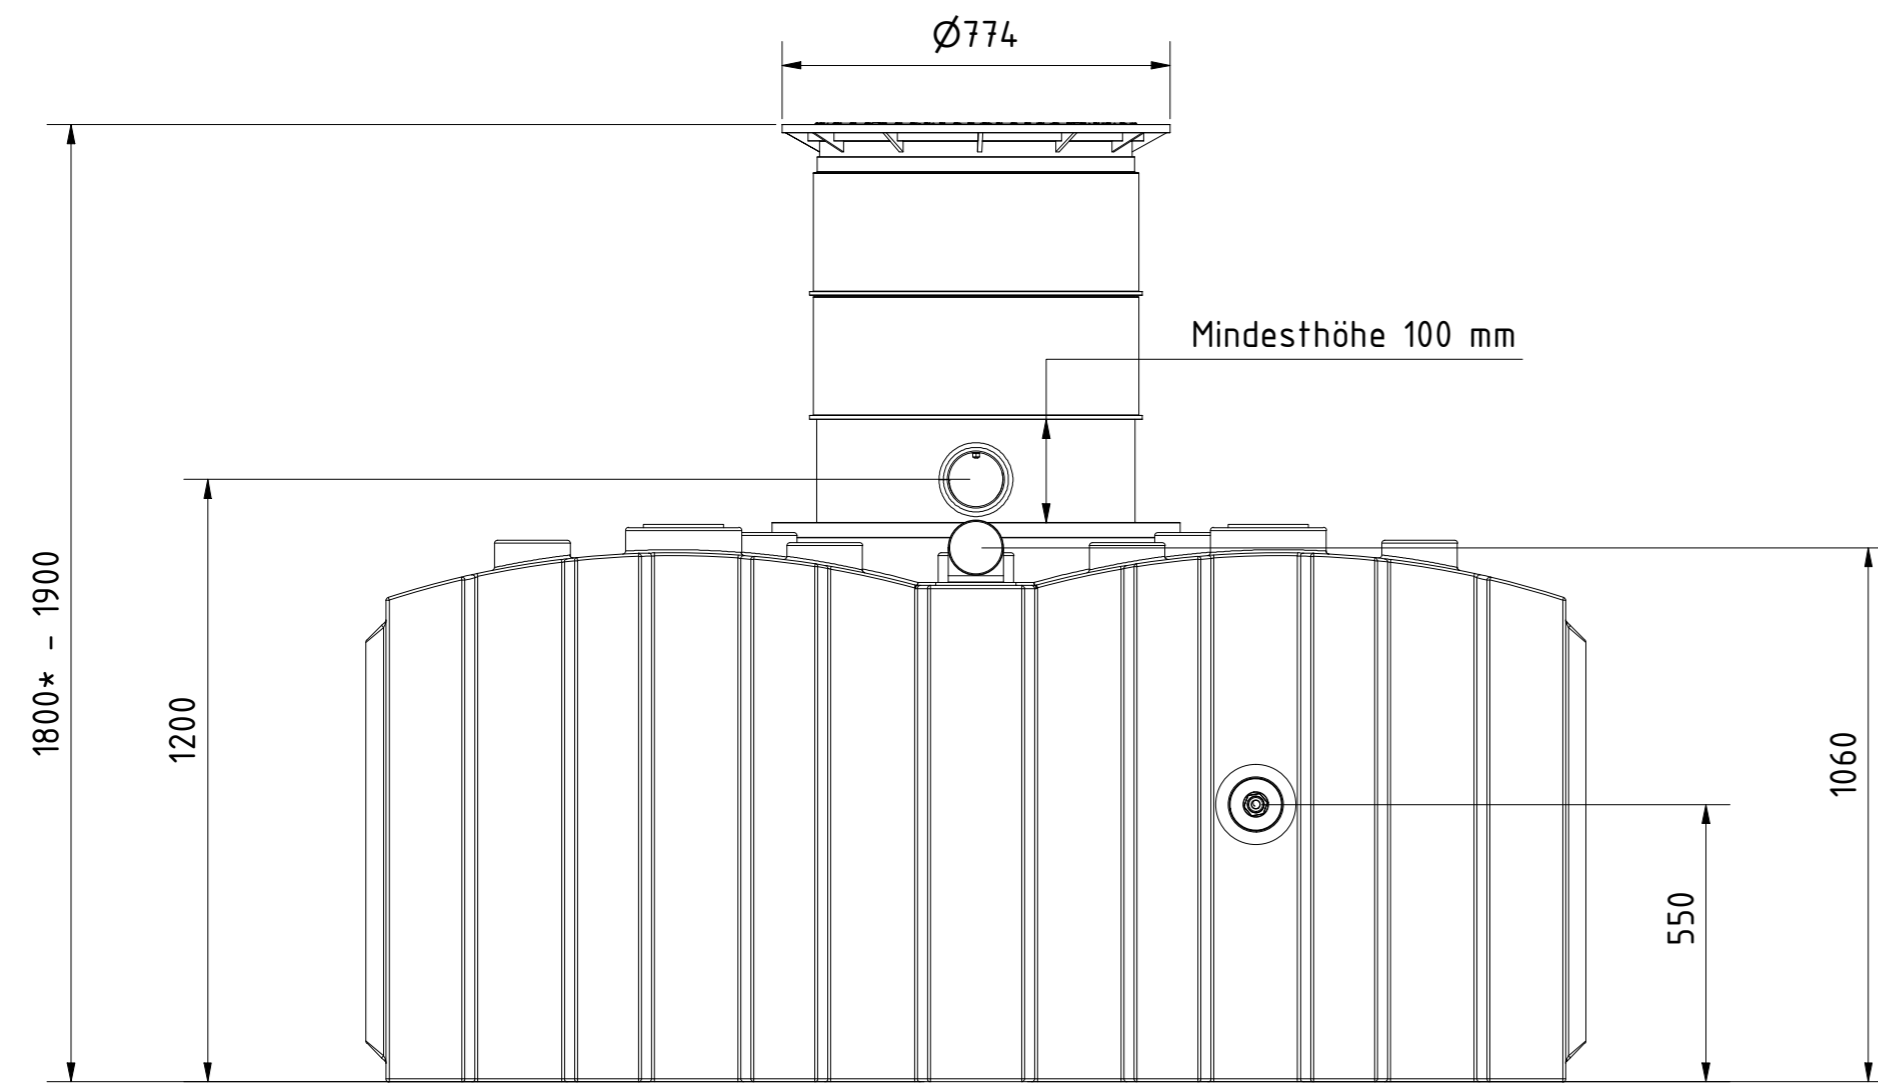

\* das Zusammenschieben des Doms auf Minimalhöhe erfordert das Ausschneiden des unteren Domsegments im Bereich der Rohre  
Beispiele:  
Domschacht kurz      Domschacht lang

Technische Weiterentwicklungen und Änderungen der einzelnen Artikel, sowie Irrtümer, Druckfehler und Preisänderungen vorbehalten. Fotos und Zeichnungen sind unverbindlich. Produktionstechnisch bedingt können geringfügige Maß-, Gewichts- oder Farbabweichungen von 3% auftreten. Istmaße sind auf der Baustelle zu überprüfen.

<b>Retentions-Flachtank AQa.Line 5000 L</b> 50% Retentionsvolumen mit Domschacht kurz (begehr bis 200 kg) und Gartenfilterset Art.-Nr.: FR.50.0211	
1	A2

\* das Zusammenschieben des Doms auf Minimalhöhe erfordert das Ausschneiden des unteren Domsegments im Bereich der Rohre  
Beispiele:  
Domschacht kurz      Domschacht lang

**Retentions-Flachtank AQa.Line 5000 L**  
50% Retentionsvolumen mit Domschacht lang (begehr bis 200 kg) und Gartenfilterset  
Art.-Nr.: FR.50.0212

\* das Zusammenschieben des Doms auf Minimalhöhe erfordert das Ausschneiden des unteren Domsegments im Bereich der Rohre  
Beispiele:  
Domschacht kurz      Domschacht lang

**Retentions-Flachtank AQa.Line 5000 L**  
50% Retentionsvolumen mit Domschacht lang (PKW-befahrbar bis 600 kg Radlast) und Gartenfilterset  
Art.-Nr.: FR.50.0213

1  
A2