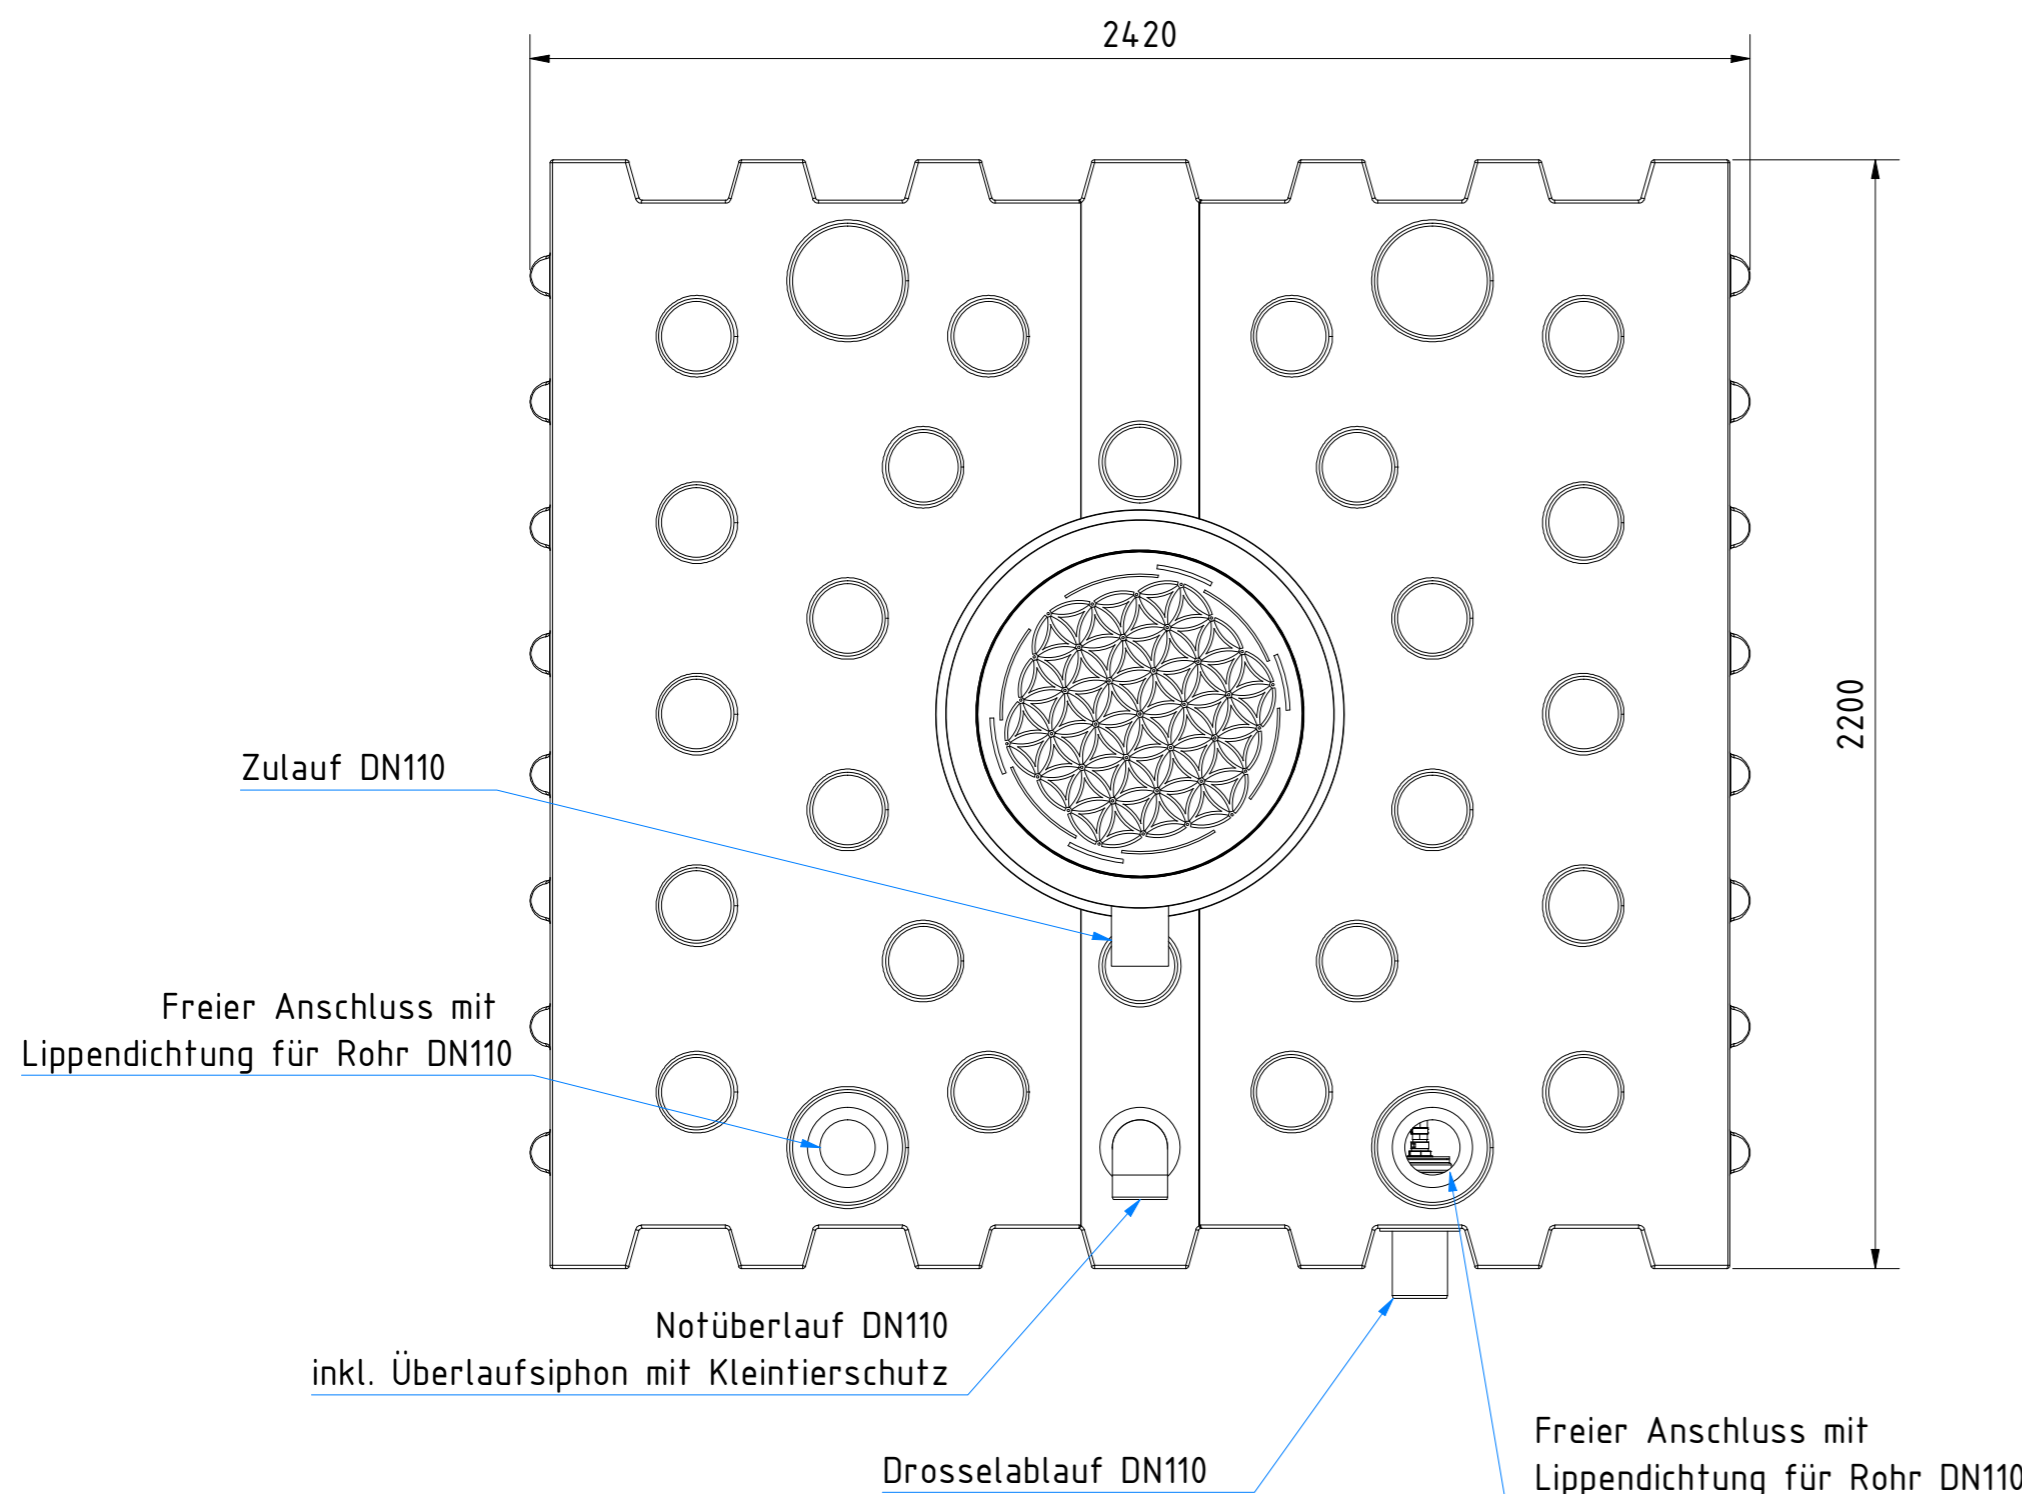

\* das Zusammenschieben des Doms auf Minimalhöhe erfordert das Ausschneiden des unteren Domsegments im Bereich der Rohre  
Beispiele:  
Domschacht kurz      Domschacht lang

Technische Weiterentwicklungen und Änderungen der einzelnen Artikel, sowie Irrtümer, Druckfehler und Preisänderungen vorbehalten. Fotos und Zeichnungen sind unverbindlich. Produktionstechnisch bedingt können geringfügige Maß-, Gewichts- oder Farbabweichungen von 3% auftreten. Istmaße sind auf der Baustelle zu überprüfen.

<b>Retentions-Flachtank AQa.Line 5000 L</b> 50% Retentionsvolumen mit Domschacht kurz (begehr bis 200 kg) und Gartenfilterset Art.-Nr.: FR.50.0211	
1	A2

\* das Zusammenschieben des Doms auf Minimalhöhe erfordert das Ausschneiden des unteren Domsegments im Bereich der Rohre  
Beispiele:  
Domschacht kurz      Domschacht lang

**Retentions-Flachtank AQa.Line 5000 L**  
50% Retentionsvolumen mit Domschacht lang (begehr bis 200 kg) und Gartenfilterset  
Art.-Nr.: FR.50.0212

\* das Zusammenschieben des Doms auf Minimalhöhe erfordert das Ausschneiden des unteren Domsegments im Bereich der Rohre  
Beispiele:  
Domschacht kurz      Domschacht lang

**Retentions-Flachtank AQa.Line 5000 L**  
50% Retentionsvolumen mit Domschacht lang (PKW-befahrbar bis 600 kg Radlast) und Gartenfilterset  
Art.-Nr.: FR.50.0213

1  
A2