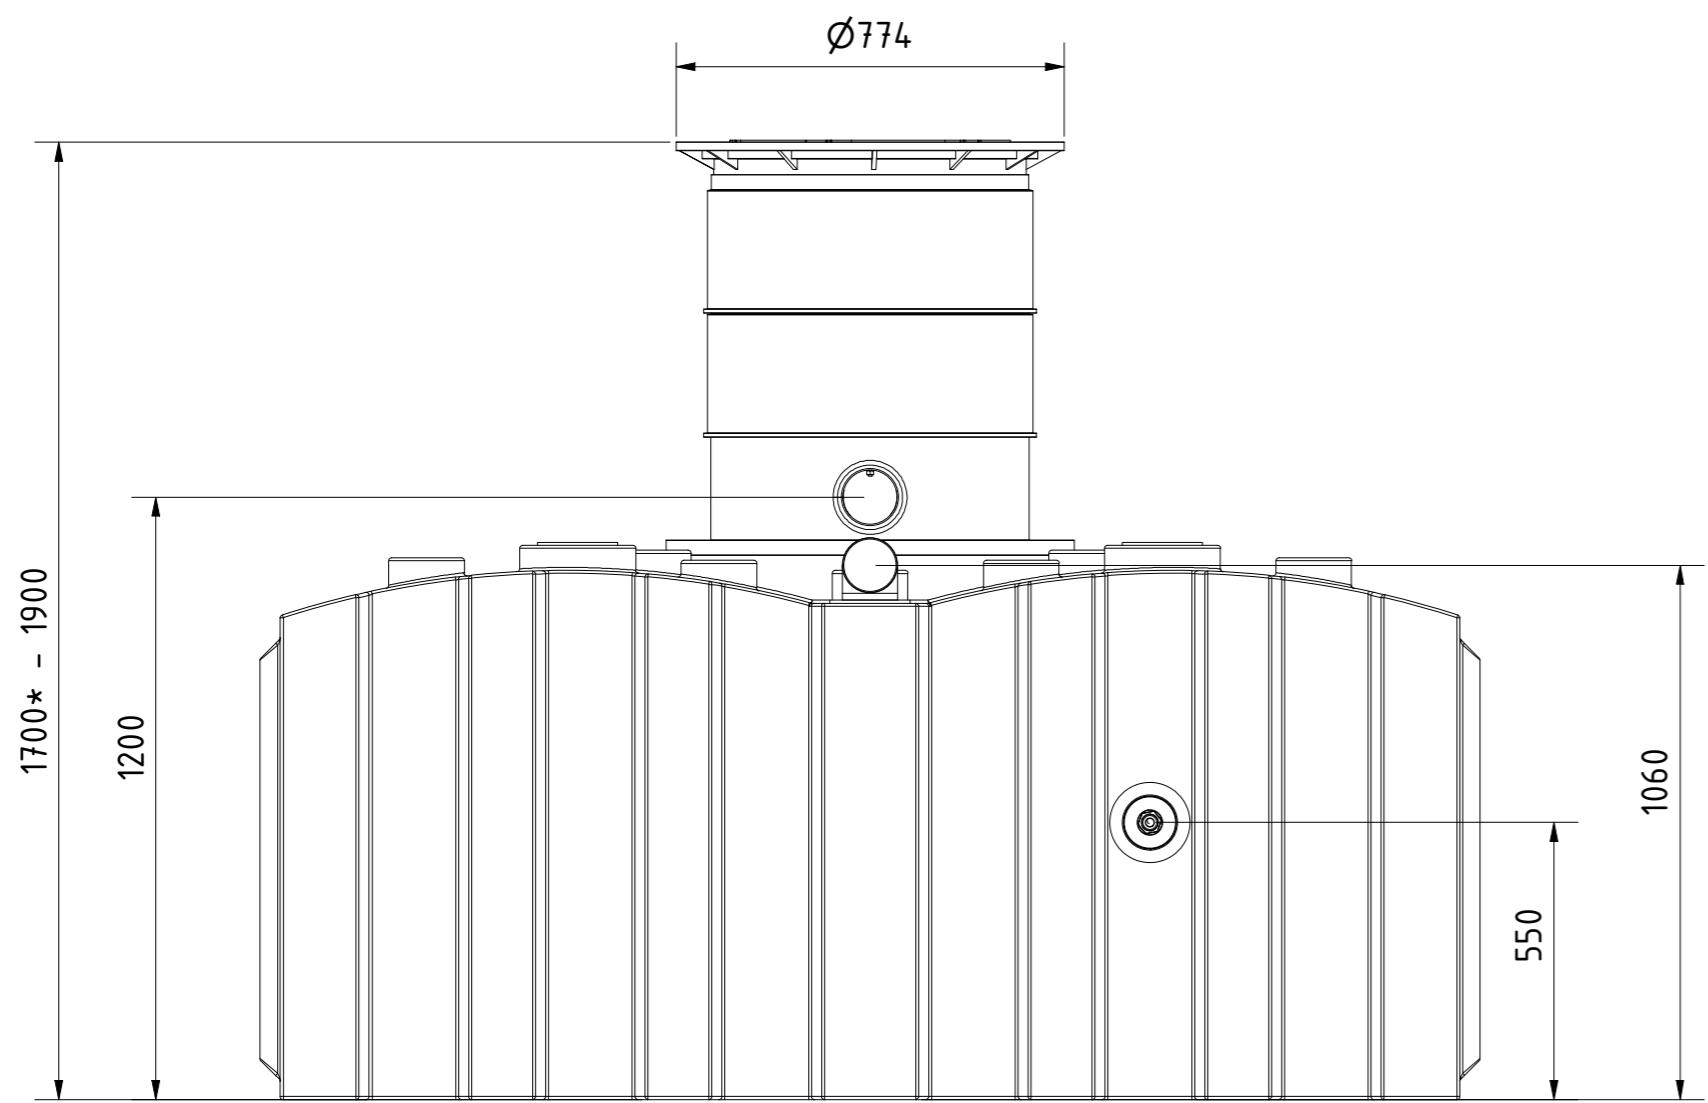

\* das Zusammenschieben des Doms auf Minimalhöhe erfordert das Ausschneiden des unteren Domsegments im Bereich der Rohre  
Beispiele:  
Domschacht kurz      Domschacht lang

Technische Weiterentwicklungen und Änderungen der einzelnen Artikel, sowie Irrtümer, Druckfehler und Preisänderungen vorbehalten. Fotos und Zeichnungen sind unverbindlich. Produktionstechnisch bedingt können geringfügige Maß-, Gewichts- oder Farbabweichungen von 3% auftreten. Istmaße sind auf der Baustelle zu überprüfen.

<b>Retentions-Flachtank AQa.Line 5000 L</b> 50% Retentionsvolumen mit Domschacht kurz (begehr bis 200 kg) und Gartenfilterset Art.-Nr.: FR.50.0211	
1	A2

\* das Zusammenschieben des Doms auf Minimalhöhe erfordert das Ausschneiden des unteren Domsegments im Bereich der Rohre  
Beispiele:  
Domschacht kurz      Domschacht lang

**Retentions-Flachtank AQa.Line 5000 L**  
50% Retentionsvolumen mit Domschacht lang (begehr bis 200 kg) und Gartenfilterset  
Art.-Nr.: FR.50.0212

\* das Zusammenschieben des Doms auf Minimalhöhe erfordert das Ausschneiden des unteren Domsegments im Bereich der Rohre  
Beispiele:  
Domschacht kurz      Domschacht lang

**Retentions-Flachtank AQa.Line 5000 L**  
50% Retentionsvolumen mit Domschacht lang (PKW-befahrbar bis 600 kg Radlast) und Gartenfilterset  
Art.-Nr.: FR.50.0213

1  
A2