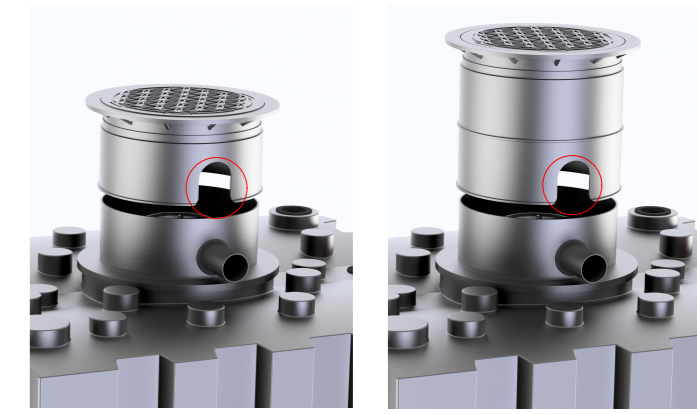

\* das Zusammenschieben des Doms auf Minimalhöhe erfordert das Ausschneiden des unteren Domsegments im Bereich der Rohre  
Beispiele:  
Domschacht kurz      Domschacht lang

Technische Weiterentwicklungen und Änderungen der einzelnen Artikel, sowie Irrtümer, Druckfehler und Preisänderungen vorbehalten. Fotos und Zeichnungen sind unverbindlich. Produktionstechnisch bedingt können geringfügige Maß-, Gewichts- oder Farbabweichungen von 3% auftreten. Istmaße sind auf der Baustelle zu überprüfen.

<b>Retentions-Flachtank AQa.Line 5000 L</b> 50% Retentionsvolumen mit Domschacht kurz (begehr bis 200 kg) und Gartenfilterset Art.-Nr.: FR.50.0211	
1	A2

\* das Zusammenschieben des Doms auf Minimalhöhe erfordert das Ausschneiden des unteren Domsegments im Bereich der Rohre  
Beispiele:  
Domschacht kurz      Domschacht lang

**Retentions-Flachtank AQa.Line 5000 L**  
50% Retentionsvolumen mit Domschacht lang (begehr bis 200 kg) und Gartenfilterset  
Art.-Nr.: FR.50.0212

\* das Zusammenschieben des Doms auf Minimalhöhe erfordert das Ausschneiden des unteren Domsegments im Bereich der Rohre  
Beispiele:  
Domschacht kurz      Domschacht lang