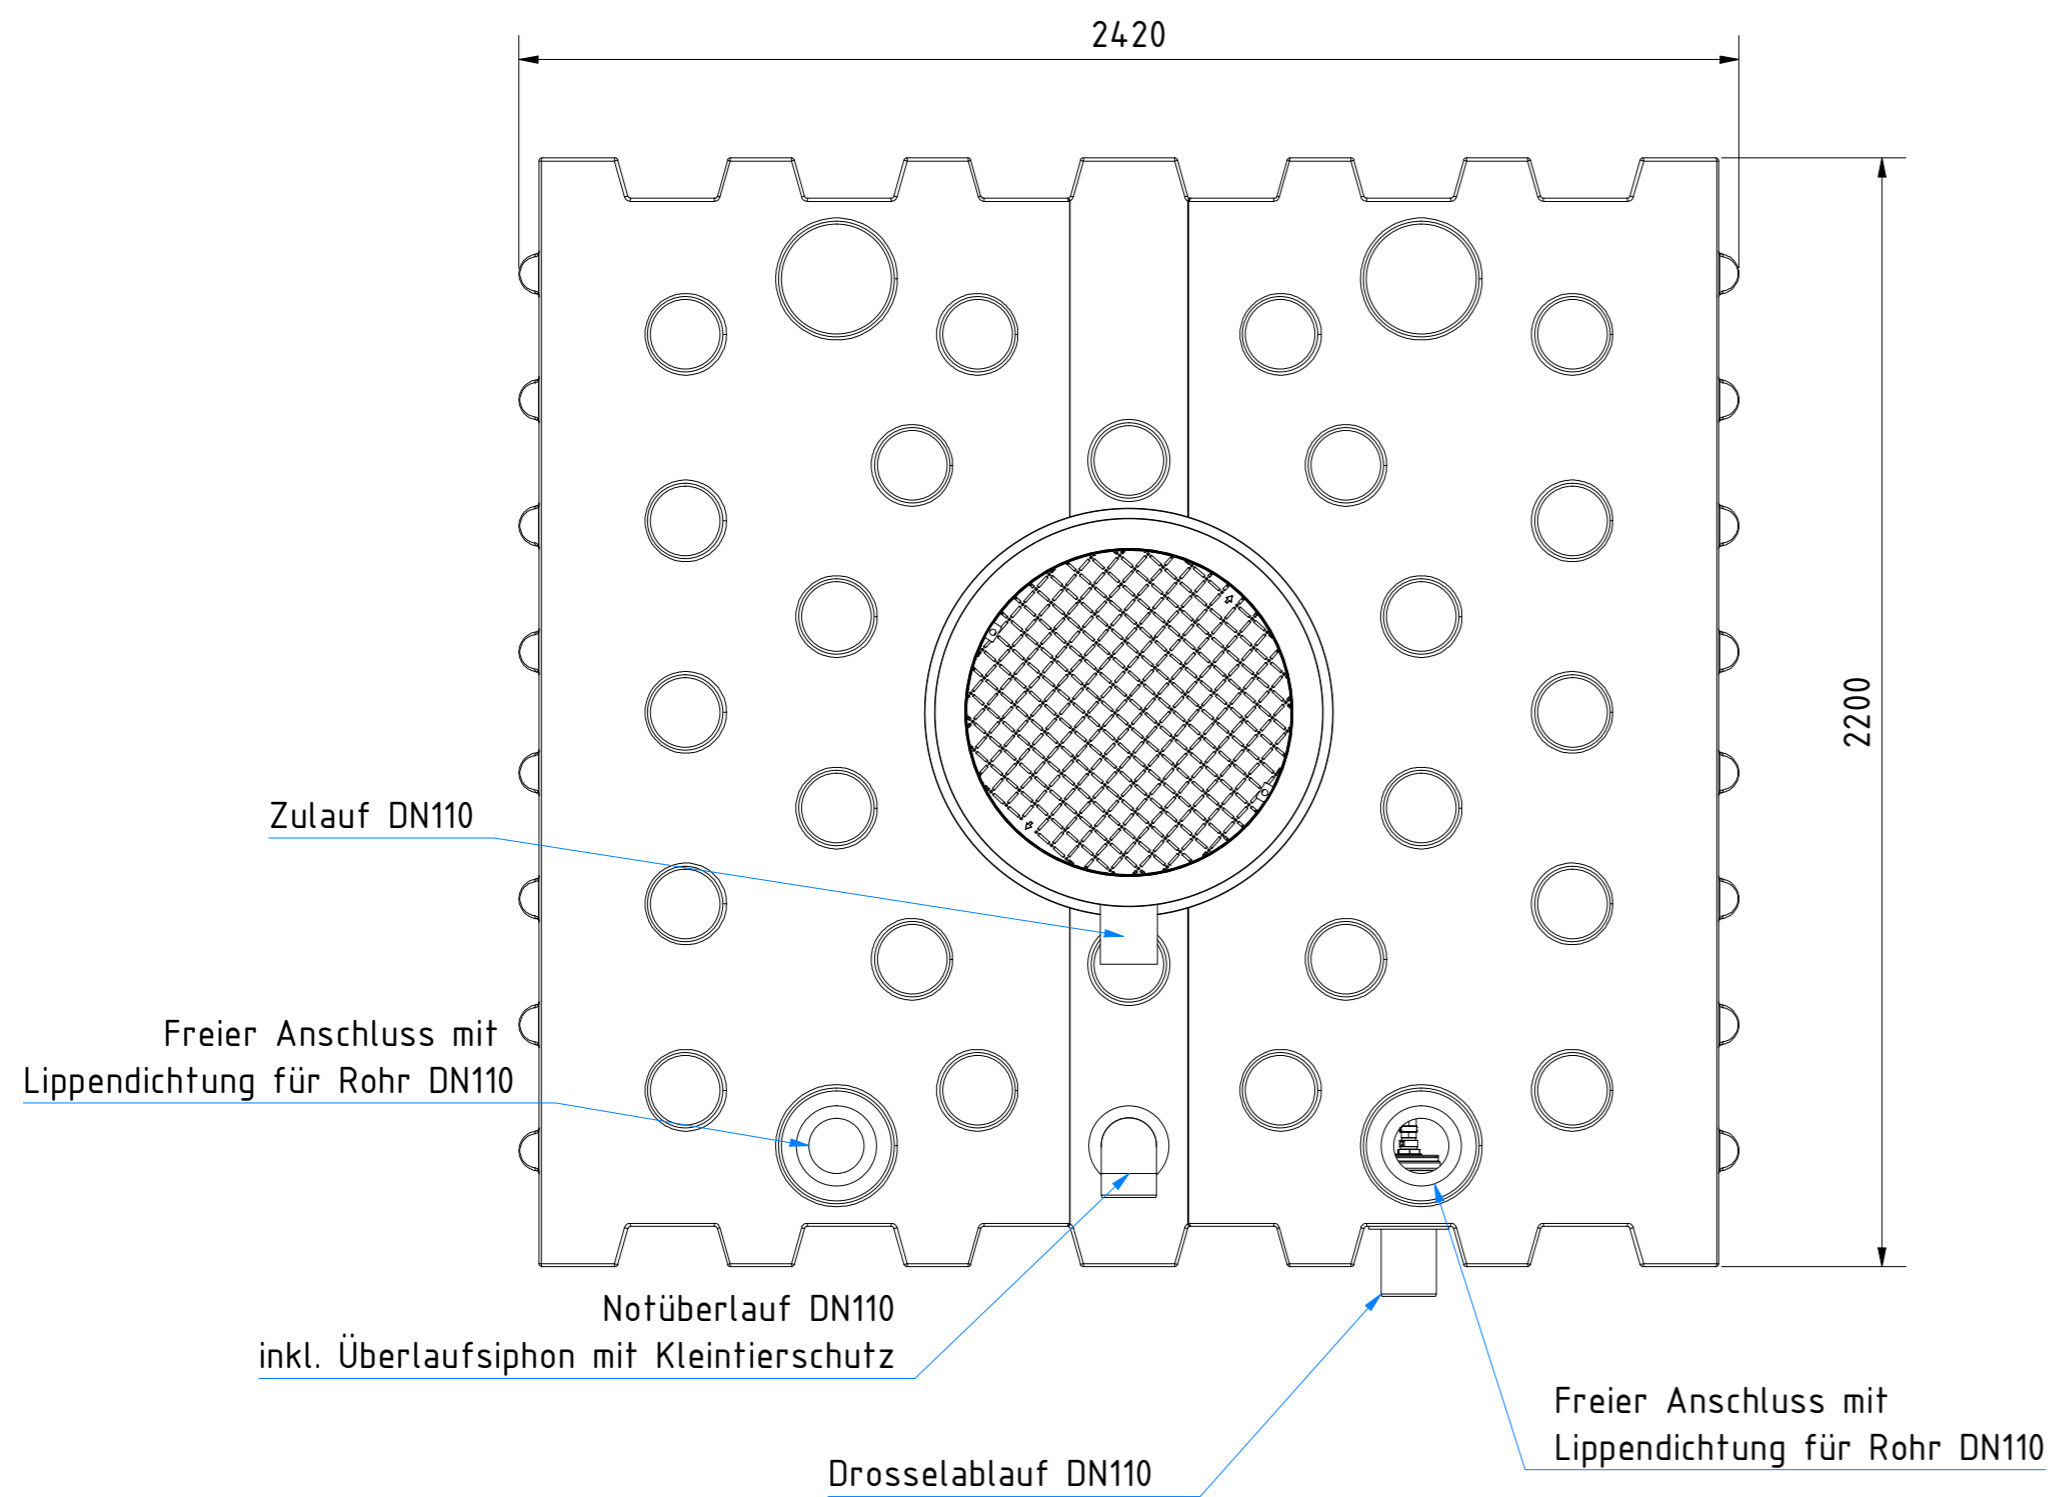

\* das Zusammenschieben des Doms auf Minimalhöhe erfordert das Ausschneiden des unteren Domsegments im Bereich der Rohre  
Beispiele:  
Domschacht kurz      Domschacht lang

Technische Weiterentwicklungen und Änderungen der einzelnen Artikel, sowie Irrtümer, Druckfehler und Preisänderungen vorbehalten. Fotos und Zeichnungen sind unverbindlich. Produktionstechnisch bedingt können geringfügige Maß-, Gewichts- oder Farbabweichungen von 3% auftreten. Istmaße sind auf der Baustelle zu überprüfen.

<b>Retentions-Flachtank AQa.Line 5000 L</b> 50% Retentionsvolumen mit Domschacht kurz (begehr bis 200 kg) und Gartenfilterset Art.-Nr.: FR.50.0211	
1	A2

\* das Zusammenschieben des Doms auf Minimalhöhe erfordert das Ausschneiden des unteren Domsegments im Bereich der Rohre  
Beispiele:  
Domschacht kurz      Domschacht lang

**Retentions-Flachtank AQa.Line 5000 L**  
50% Retentionsvolumen mit Domschacht lang (begehr bis 200 kg) und Gartenfilterset  
Art.-Nr.: FR.50.0212

\* das Zusammenschieben des Doms auf Minimalhöhe erfordert das Ausschneiden des unteren Domsegments im Bereich der Rohre  
Beispiele:  
Domschacht kurz      Domschacht lang

**Retentions-Flachtank AQa.Line 5000 L**  
50% Retentionsvolumen mit Domschacht lang (PKW-befahrbar bis 600 kg Radlast) und Gartenfilterset  
Art.-Nr.: FR.50.0213

1  
A2