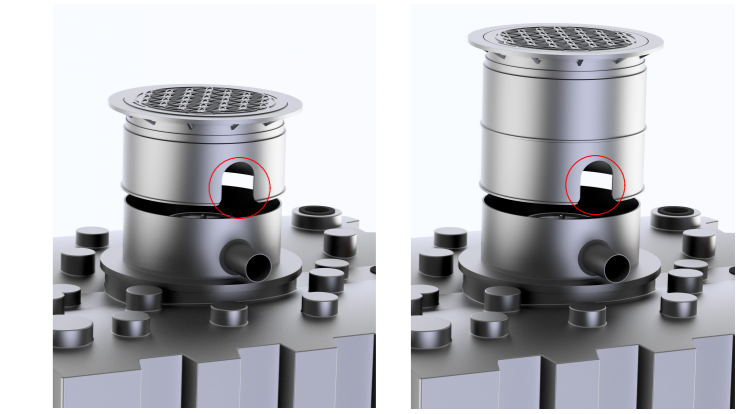

\* das Zusammenschieben des Doms auf Minimalhöhe erfordert das Ausschneiden des unteren Domsegments im Bereich der Rohre  
Beispiele:  
Domschacht kurz      Domschacht lang

Technische Weiterentwicklungen und Änderungen der einzelnen Artikel, sowie Irrtümer, Druckfehler und Preisänderungen vorbehalten. Fotos und Zeichnungen sind unverbindlich. Produktionstechnisch bedingt können geringfügige Maß-, Gewichts- oder Farbabweichungen von 3% auftreten. Istmaße sind auf der Baustelle zu überprüfen.

<b>Retentions-Flachtank AQa.Line 5000 L</b> 50% Retentionsvolumen mit Domschacht kurz (begehr bis 200 kg) und Gartenfilterset Art.-Nr.: FR.50.0211	
1	A2

\* das Zusammenschieben des Doms auf Minimalhöhe erfordert das Ausschneiden des unteren Domsegments im Bereich der Rohre  
Beispiele:  
Domschacht kurz      Domschacht lang

**Retentions-Flachtank AQa.Line 5000 L**  
50% Retentionsvolumen mit Domschacht lang (begehr bis 200 kg) und Gartenfilterset  
Art.-Nr.: FR.50.0212

\* das Zusammenschieben des Doms auf Minimalhöhe erfordert das Ausschneiden des unteren Domsegments im Bereich der Rohre  
Beispiele:  
Domschacht kurz      Domschacht lang

**Retentions-Flachtank AQa.Line 5000 L**  
50% Retentionsvolumen mit Domschacht lang (PKW-befahrbar bis 600 kg Radlast) und Gartenfilterset  
Art.-Nr.: FR.50.0213

1  
A2