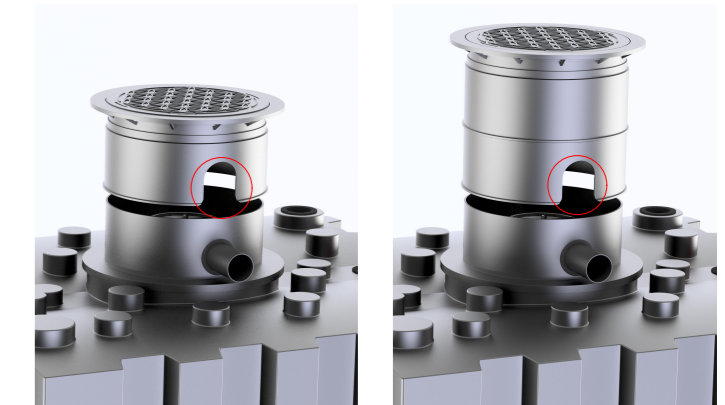

\* das Zusammenschieben des Doms auf Minimalhöhe erfordert das Ausschneiden des unteren Domsegments im Bereich der Rohre  
Beispiele:  
Domschacht kurz      Domschacht lang

Technische Weiterentwicklungen und Änderungen der einzelnen Artikel, sowie Irrtümer, Druckfehler und Preisänderungen vorbehalten. Fotos und Zeichnungen sind unverbindlich. Produktionstechnisch bedingt können geringfügige Maß-, Gewichts- oder Farbabweichungen von 3% auftreten. Istmaße sind auf der Baustelle zu überprüfen.

<b>Retentions-Flachtank AQa.Line 5000 L</b> 50% Retentionsvolumen mit Domschacht kurz (begehr bis 200 kg) und Gartenfilterset Art.-Nr.: FR.50.0211	
1	A2

\* das Zusammenschieben des Doms auf Minimalhöhe erfordert das Ausschneiden des unteren Domsegments im Bereich der Rohre  
Beispiele:  
Domschacht kurz      Domschacht lang

**Retentions-Flachtank AQa.Line 5000 L**  
50% Retentionsvolumen mit Domschacht lang (begehr bis 200 kg) und Gartenfilterset  
Art.-Nr.: FR.50.0212

\* das Zusammenschieben des Doms auf Minimalhöhe erfordert das Ausschneiden des unteren Domsegments im Bereich der Rohre  
Beispiele:  
Domschacht kurz      Domschacht lang