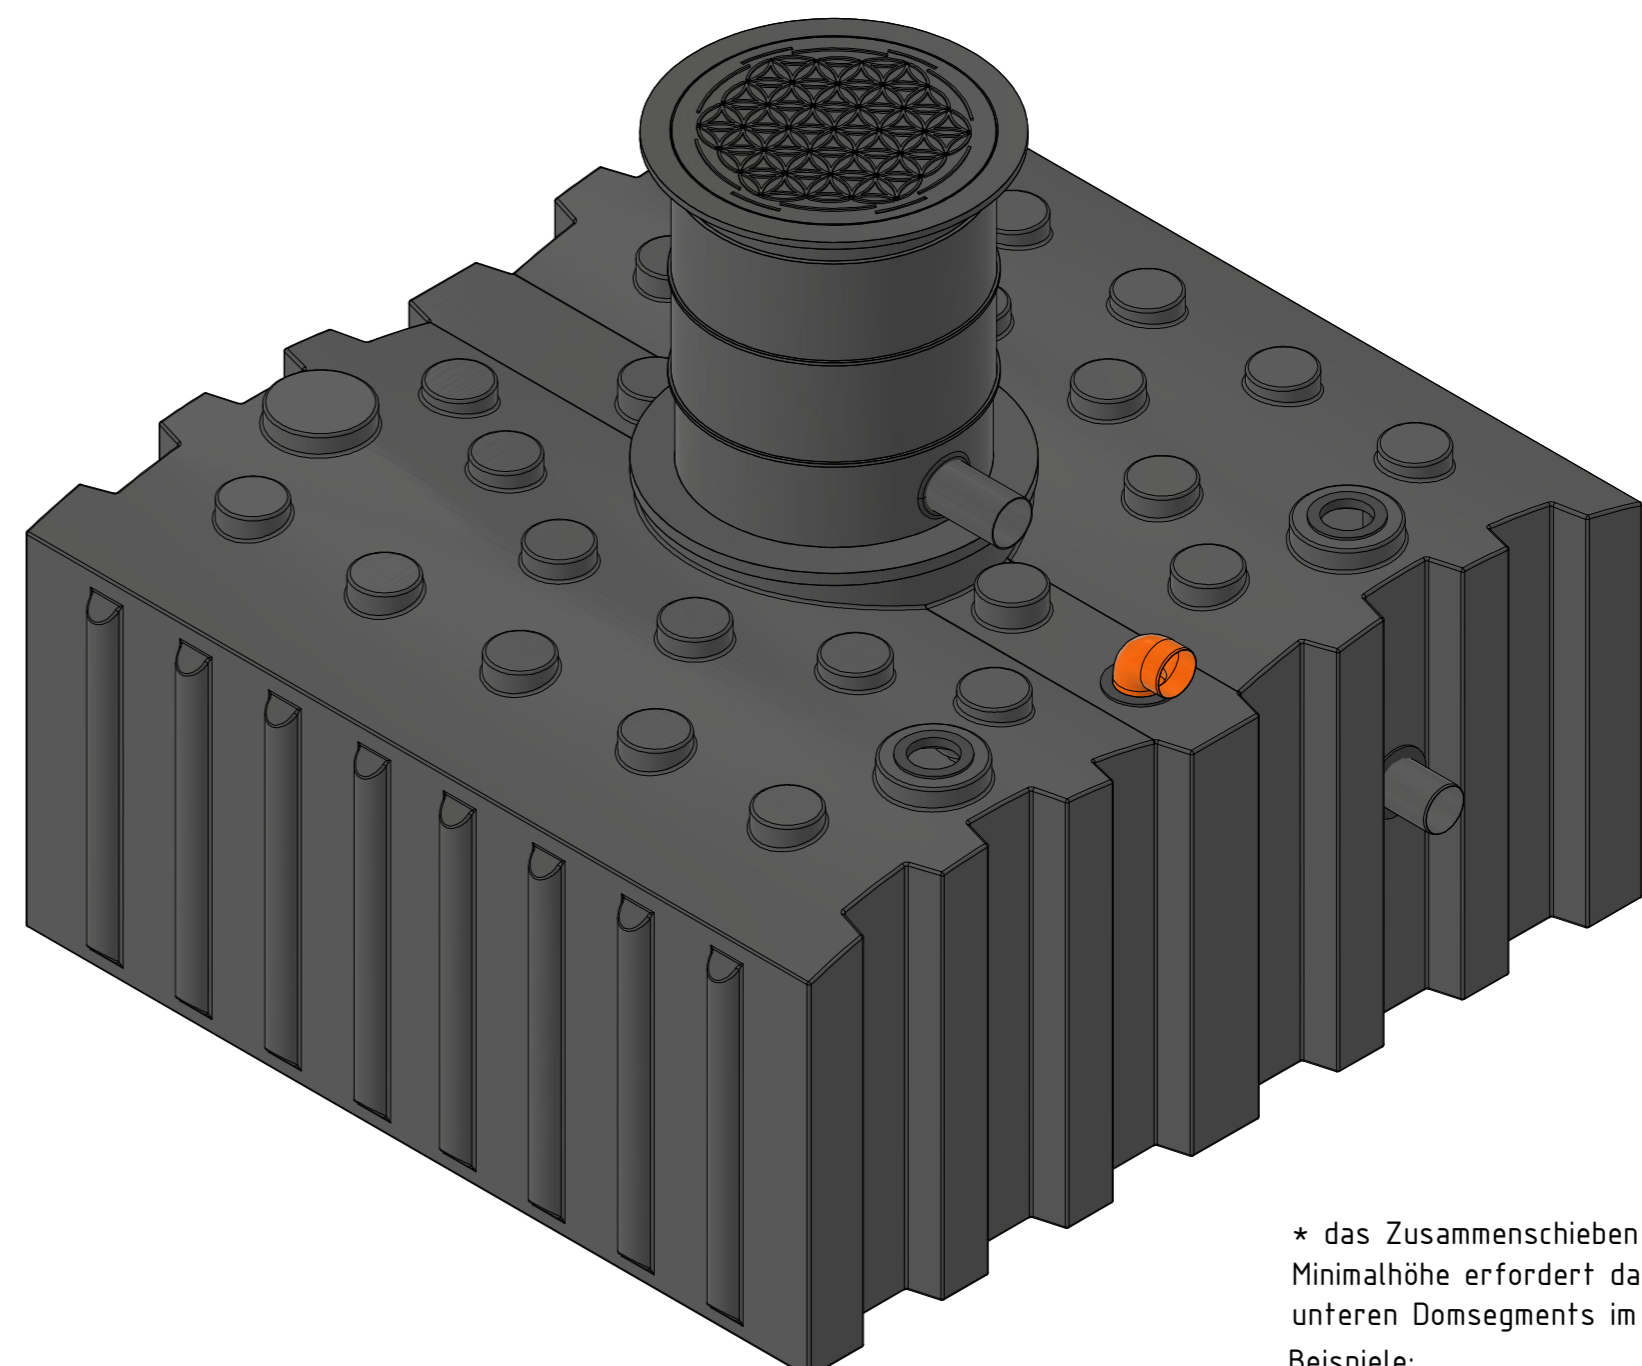

\* das Zusammenschieben des Doms auf Minimalhöhe erfordert das Ausschneiden des unteren Domsegments im Bereich der Rohre  
Beispiele:  
Domschacht kurz      Domschacht lang

Technische Weiterentwicklungen und Änderungen der einzelnen Artikel, sowie Irrtümer, Druckfehler und Preisänderungen vorbehalten. Fotos und Zeichnungen sind unverbindlich. Produktionstechnisch bedingt können geringfügige Maß-, Gewichts- oder Farbabweichungen von 3% auftreten. Istmaße sind auf der Baustelle zu überprüfen.

<b>Retentions-Flachtank AQa.Line 5000 L</b> 50% Retentionsvolumen mit Domschacht kurz (begehr bis 200 kg) und Gartenfilterset Art.-Nr.: FR.50.0211	
1	A2

\* das Zusammenschieben des Doms auf Minimalhöhe erfordert das Ausschneiden des unteren Domsegments im Bereich der Rohre  
Beispiele:  
Domschacht kurz      Domschacht lang

**Retentions-Flachtank AQa.Line 5000 L**  
50% Retentionsvolumen mit Domschacht lang (begehr bis 200 kg) und Gartenfilterset  
Art.-Nr.: FR.50.0212

\* das Zusammenschieben des Doms auf Minimalhöhe erfordert das Ausschneiden des unteren Domsegments im Bereich der Rohre  
Beispiele:  
Domschacht kurz      Domschacht lang

**Retentions-Flachtank AQa.Line 5000 L**  
50% Retentionsvolumen mit Domschacht lang (PKW-befahrbar bis 600 kg Radlast) und Gartenfilterset  
Art.-Nr.: FR.50.0213

1  
A2