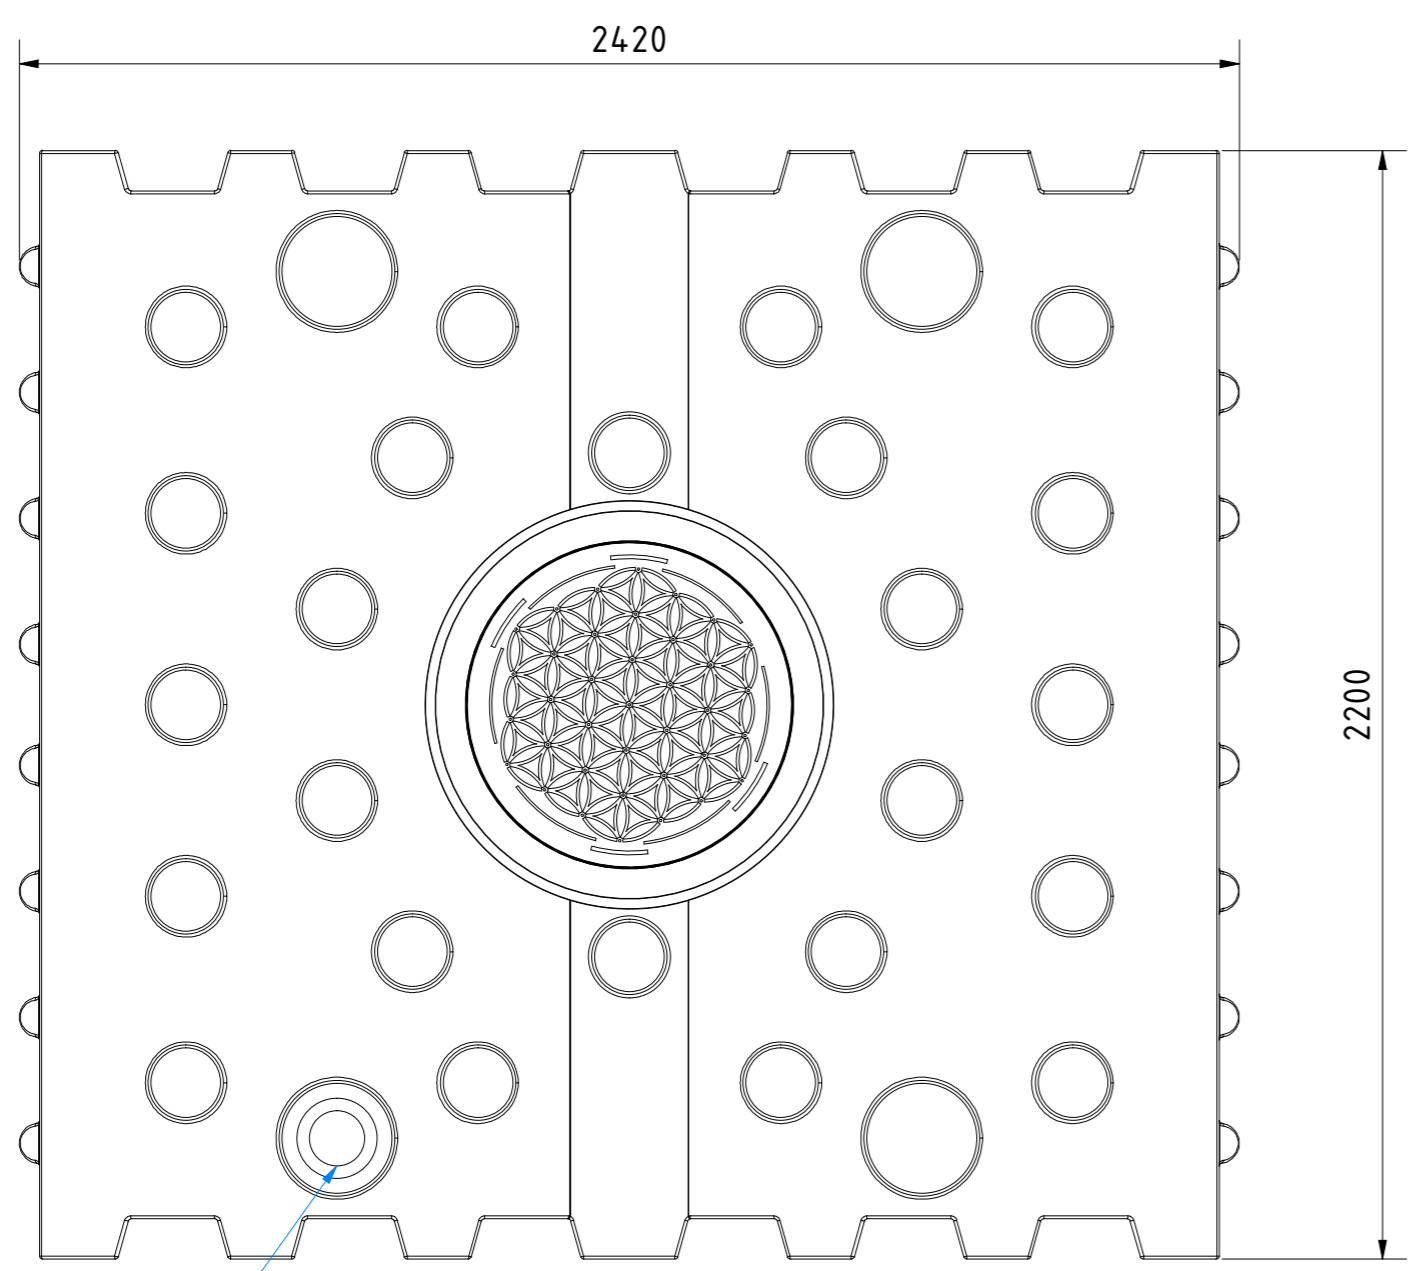

Zulauf  
mit Lippendichtung  
für Rohr DN110

Technische Weiterentwicklungen und Änderungen der einzelnen Artikel, sowie Irrtümer, Druckfehler und Preisänderungen vorbehalten. Fotos und Zeichnungen sind unverbindlich. Produktionstechnisch bedingt können geringfügige Maß-, Gewichts- oder Farbabweichungen von 3% auftreten. Istmaße sind auf der Baustelle zu überprüfen.

**Sicker-Flachtank AQa.Line 4000 L**  
mit Domschacht kurz  
(begehr bis 200 kg)  
Art.-Nr.: FS.41.0001

1  
A2

Zulauf  
mit Lippendichtung  
für Rohr DN110

Technische Weiterentwicklungen und Änderungen der einzelnen Artikel, sowie Irrtümer, Druckfehler und Preisänderungen vorbehalten. Fotos und Zeichnungen sind unverbindlich. Produktionstechnisch bedingt können geringfügige Maß-, Gewichts- oder Farbabweichungen von 3% auftreten. Istmaße sind auf der Baustelle zu überprüfen.

<p><b>Sicker-Flachtank AQa.Line 4000 L</b> mit Domschacht lang (begehr bis 200 kg) Art.-Nr.: FS.41.0002</p>
<p><b>1</b> A2</p>