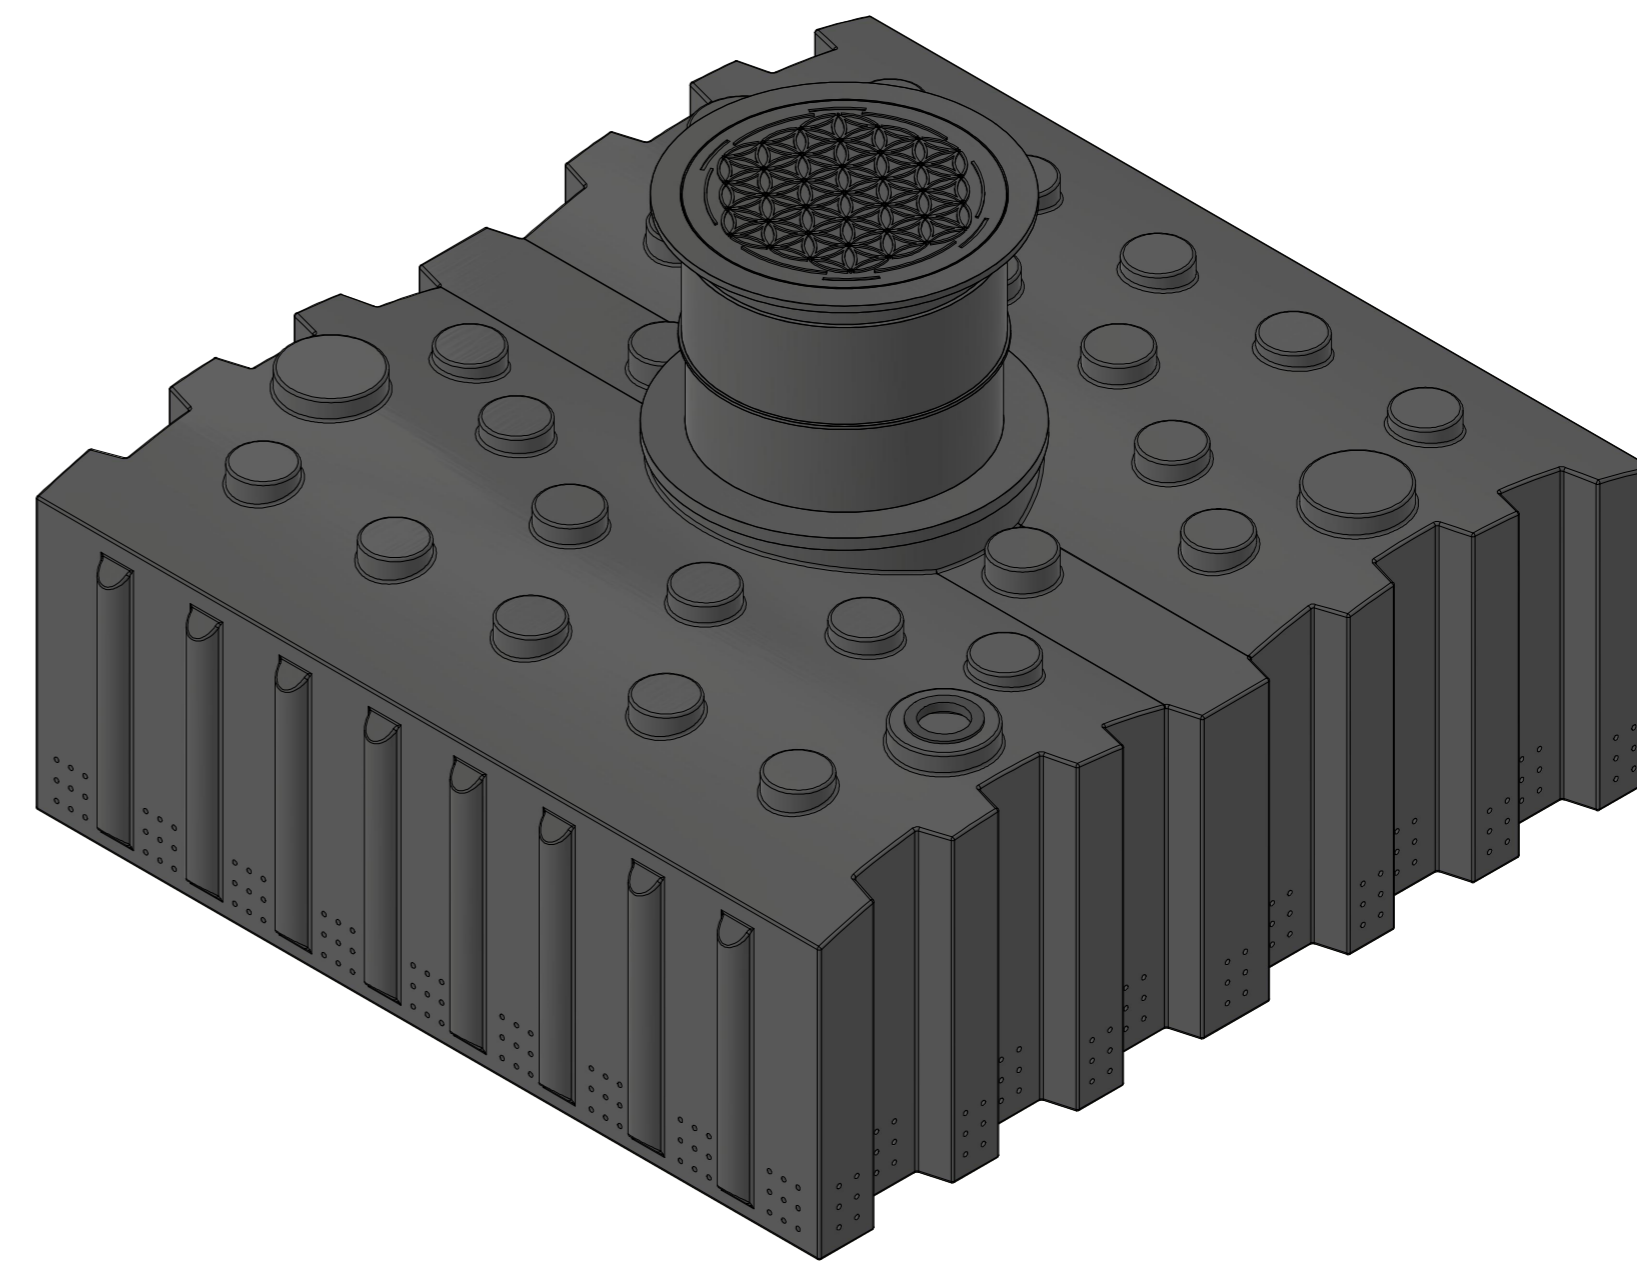

Zulauf  
mit Lippendichtung  
für Rohr DN110

Technische Weiterentwicklungen und Änderungen der einzelnen Artikel, sowie Irrtümer, Druckfehler und Preisänderungen vorbehalten. Fotos und Zeichnungen sind unverbindlich. Produktionstechnisch bedingt können geringfügige Maß-, Gewichts- oder Farbabweichungen von 3% auftreten. Istmaße sind auf der Baustelle zu überprüfen.

**Sicker-Flachtank AQa.Line 4000 L**  
mit Domschacht kurz  
(begehr bis 200 kg)  
Art.-Nr.: FS.41.0001

1  
A2

Zulauf  
mit Lippendichtung  
für Rohr DN110

Technische Weiterentwicklungen und Änderungen der einzelnen Artikel, sowie Irrtümer, Druckfehler und Preisänderungen vorbehalten. Fotos und Zeichnungen sind unverbindlich. Produktionstechnisch bedingt können geringfügige Maß-, Gewichts- oder Farbabweichungen von 3% auftreten. Istmaße sind auf der Baustelle zu überprüfen.

<p><b>Sicker-Flachtank AQa.Line 4000 L</b> mit Domschacht lang (begehr bis 200 kg) Art.-Nr.: FS.41.0002</p>
<p><b>1</b> A2</p>