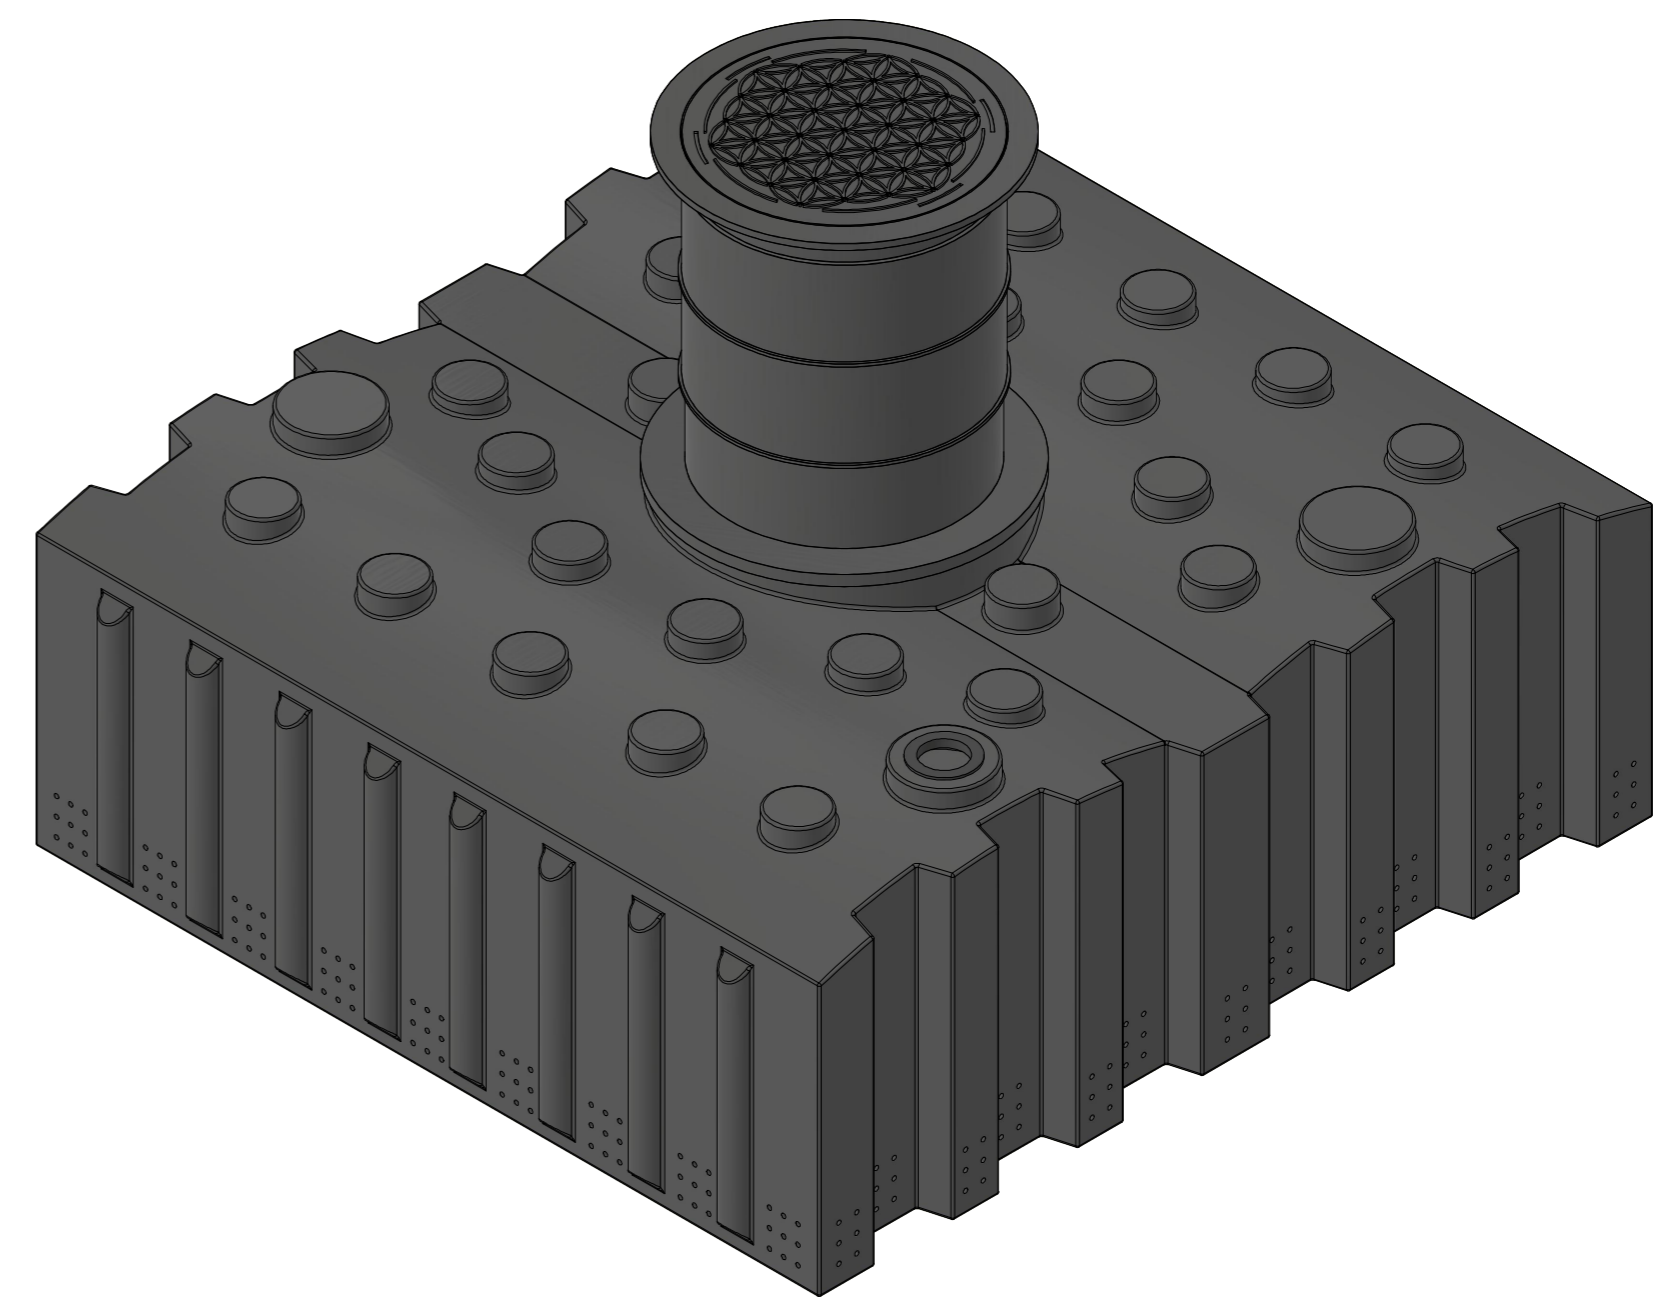

Zulauf  
mit Lippendichtung  
für Rohr DN110

Technische Weiterentwicklungen und Änderungen der einzelnen Artikel, sowie Irrtümer, Druckfehler und Preisänderungen vorbehalten. Fotos und Zeichnungen sind unverbindlich. Produktionstechnisch bedingt können geringfügige Maß-, Gewichts- oder Farbabweichungen von 3% auftreten. Istmaße sind auf der Baustelle zu überprüfen.

**Sicker-Flachtank AQa.Line 4000 L**  
mit Domschacht kurz  
(begehr bis 200 kg)  
Art.-Nr.: FS.41.0001

1  
A2

Zulauf  
mit Lippendichtung  
für Rohr DN110

Technische Weiterentwicklungen und Änderungen der einzelnen Artikel, sowie Irrtümer, Druckfehler und Preisänderungen vorbehalten. Fotos und Zeichnungen sind unverbindlich. Produktionstechnisch bedingt können geringfügige Maß-, Gewichts- oder Farbabweichungen von 3% auftreten. Istmaße sind auf der Baustelle zu überprüfen.

<p><b>Sicker-Flachtank AQa.Line 4000 L</b> mit Domschacht lang (begehr bis 200 kg) Art.-Nr.: FS.41.0002</p>
<p><b>1</b> A2</p>