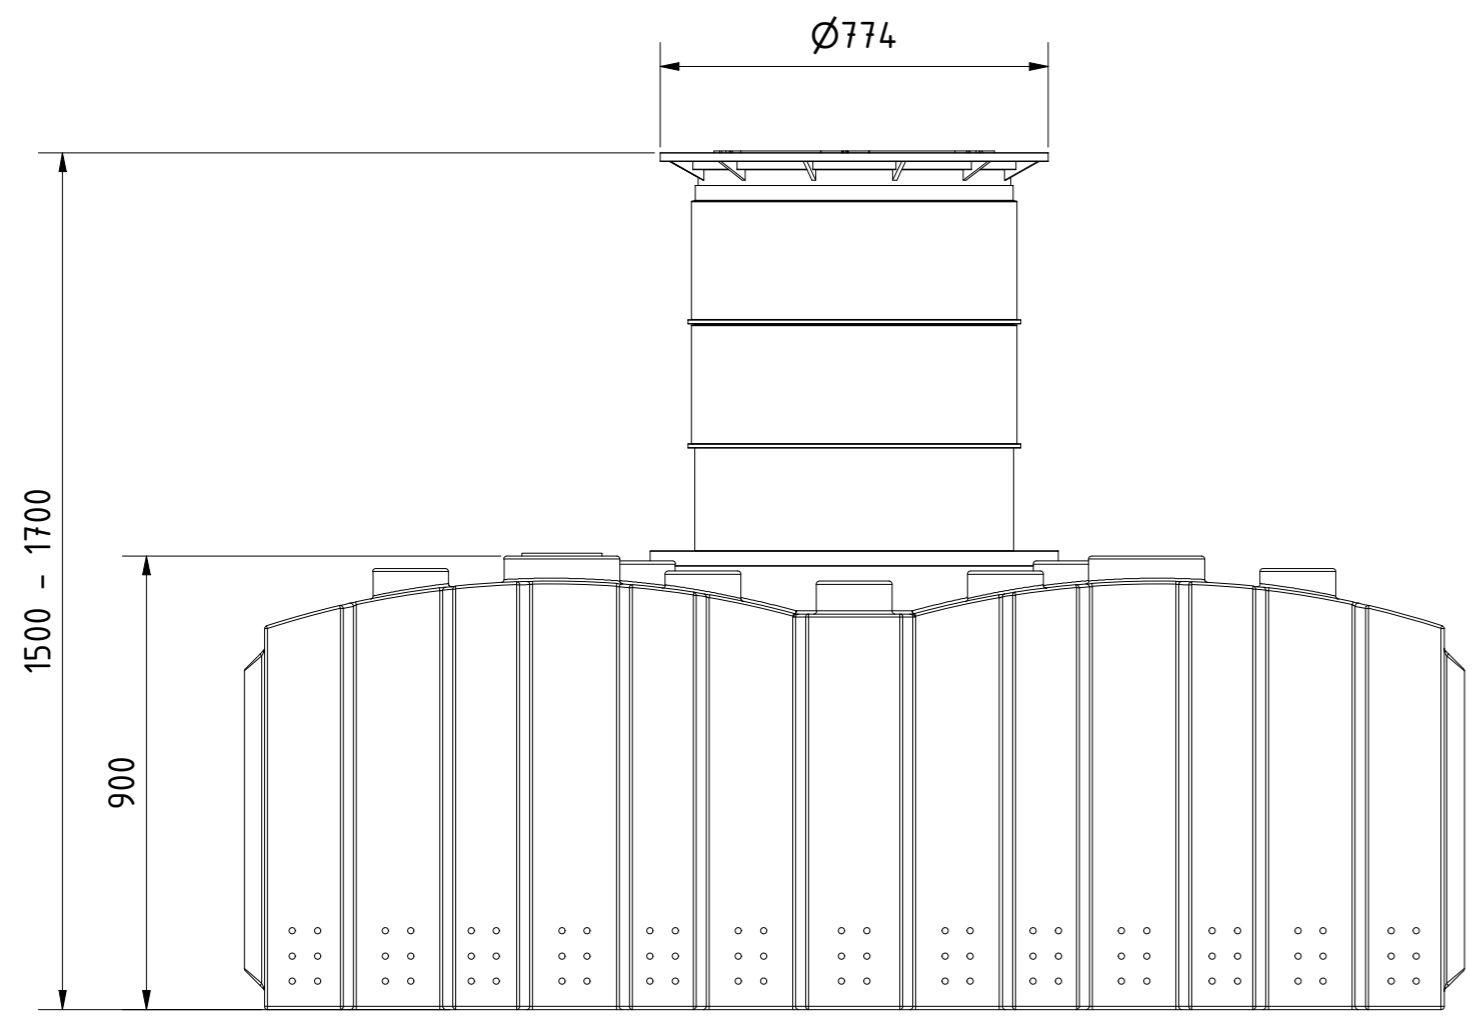

Zulauf  
mit Lippendichtung  
für Rohr DN110

Technische Weiterentwicklungen und Änderungen der einzelnen Artikel, sowie Irrtümer, Druckfehler und Preisänderungen vorbehalten. Fotos und Zeichnungen sind unverbindlich. Produktionstechnisch bedingt können geringfügige Maß-, Gewichts- oder Farbabweichungen von 3% auftreten. Istmaße sind auf der Baustelle zu überprüfen.

**Sicker-Flachtank AQa.Line 4000 L**  
mit Domschacht kurz  
(begehr bis 200 kg)  
Art.-Nr.: FS.41.0001

1  
A2

Zulauf  
mit Lippendichtung  
für Rohr DN110

Technische Weiterentwicklungen und Änderungen der einzelnen Artikel, sowie Irrtümer, Druckfehler und Preisänderungen vorbehalten. Fotos und Zeichnungen sind unverbindlich. Produktionstechnisch bedingt können geringfügige Maß-, Gewichts- oder Farbabweichungen von 3% auftreten. Istmaße sind auf der Baustelle zu überprüfen.

<p><b>Sicker-Flachtank AQa.Line 4000 L</b> mit Domschacht lang (begehr bis 200 kg) Art.-Nr.: FS.41.0002</p>
<p><b>1</b> A2</p>