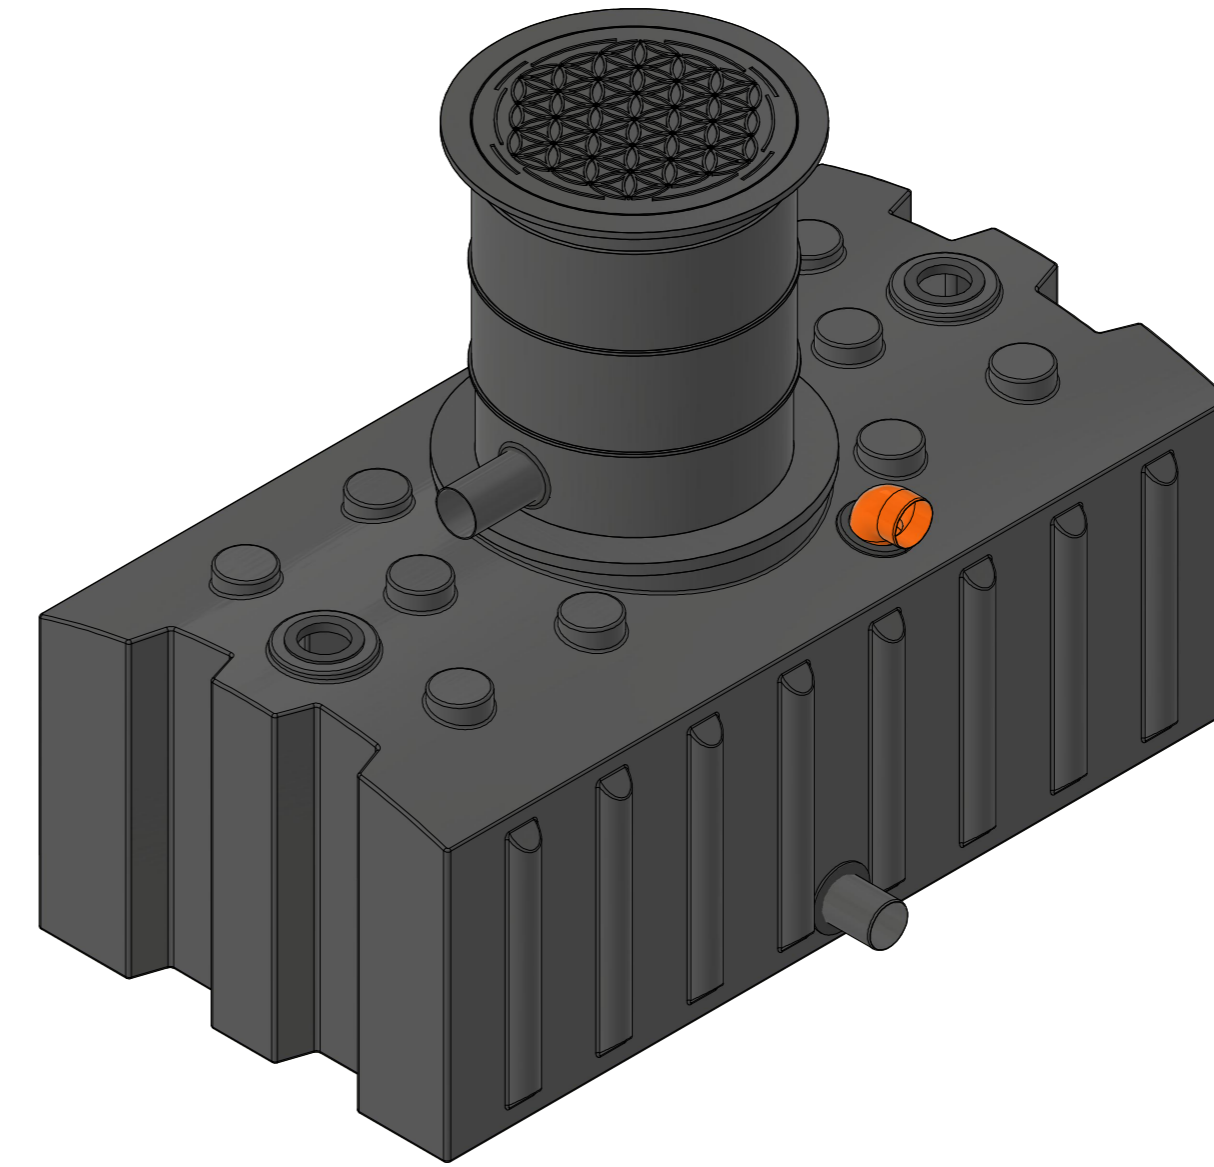

\* das Zusammenschieben des Doms auf Minimalhöhe erfordert das Ausschneiden des unteren Domsegments im Bereich der Rohre  
Beispiele:

Domschacht kurz      Domschacht lang

Technische Weiterentwicklungen und Änderungen der einzelnen Artikel, sowie Irrtümer, Druckfehler und Preisänderungen vorbehalten. Fotos und Zeichnungen sind unverbindlich. Produktionstechnisch bedingt können geringfügige Maß-, Gewichts- oder Farbabweichungen von 3% auftreten. Istmaße sind auf der Baustelle zu überprüfen.

**Retentions-Flachtank AQa.Line 2000 L**  
100% Retentionsvolumen  
mit Domschacht kurz  
(begehr bis 200 kg)  
und Gartenfilterset  
Art.-Nr.: FR.20.1211

1  
A2

\* das Zusammenschieben des Doms auf Minimalhöhe erfordert das Ausschneiden des unteren Domsegments im Bereich der Rohre  
Beispiele:  
Domschacht kurz      Domschacht lang

<b>Retentions-Flachtank AQa.Line 2000 L</b> 100% Retentionsvolumen mit Domschacht lang (begehr bis 200 kg) und Gartenfilterset Art.-Nr.: FR.20.1212	
1	A2

\* das Zusammenschieben des Doms auf Minimalhöhe erfordert das Ausschneiden des unteren Domsegments im Bereich der Rohre  
Beispiele:

	
<b>Retentions-Flachtank AQa.Line 2000 L</b> 100% Retentionsvolumen mit Domschacht lang (PKW-befahrbar bis 600 kg Radlast) und Gartenfilterset Art.-Nr.: FR.20.1213	
1	A2