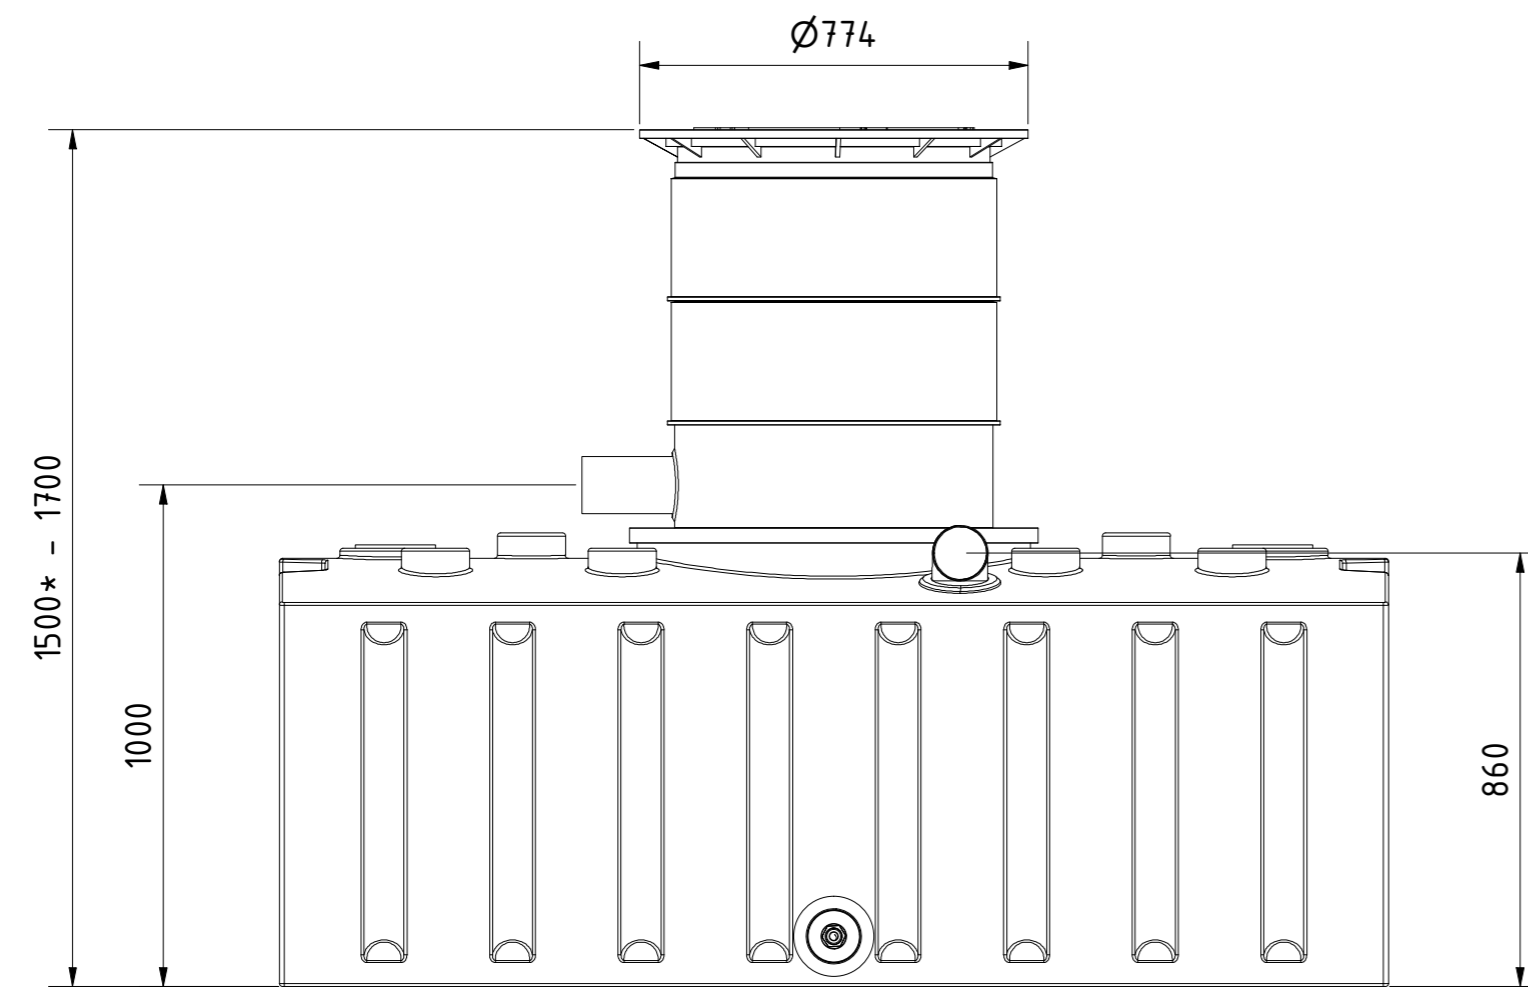

\* das Zusammenschieben des Doms auf Minimalhöhe erfordert das Ausschneiden des unteren Domsegments im Bereich der Rohre  
Beispiele:

Domschacht kurz      Domschacht lang

Technische Weiterentwicklungen und Änderungen der einzelnen Artikel, sowie Irrtümer, Druckfehler und Preisänderungen vorbehalten. Fotos und Zeichnungen sind unverbindlich. Produktionstechnisch bedingt können geringfügige Maß-, Gewichts- oder Farbabweichungen von 3% auftreten. Istmaße sind auf der Baustelle zu überprüfen.

**Retentions-Flachtank AQa.Line 2000 L**  
100% Retentionsvolumen  
mit Domschacht kurz  
(begehr bis 200 kg)  
und Gartenfilterset  
Art.-Nr.: FR.20.1211

1  
A2

\* das Zusammenschieben des Doms auf Minimalhöhe erfordert das Ausschneiden des unteren Domsegments im Bereich der Rohre  
Beispiele:  
Domschacht kurz      Domschacht lang

<b>Retentions-Flachtank AQa.Line 2000 L</b> 100% Retentionsvolumen mit Domschacht lang (begehr bis 200 kg) und Gartenfilterset Art.-Nr.: FR.20.1212	
1	A2

\* das Zusammenschieben des Doms auf Minimalhöhe erfordert das Ausschneiden des unteren Domsegments im Bereich der Rohre  
Beispiele:

	
<b>Retentions-Flachtank AQa.Line 2000 L</b> 100% Retentionsvolumen mit Domschacht lang (PKW-befahrbar bis 600 kg Radlast) und Gartenfilterset Art.-Nr.: FR.20.1213	
1	A2