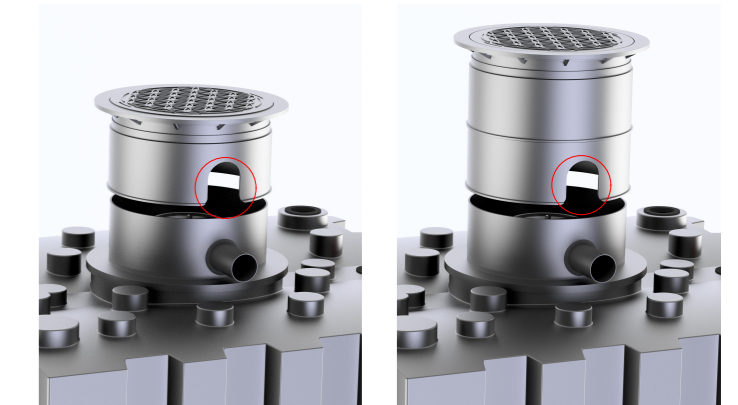

\* das Zusammenschieben des Doms auf Minimalhöhe erfordert das Ausschneiden des unteren Domsegments im Bereich der Rohre  
Beispiele:

Domschacht kurz      Domschacht lang

Technische Weiterentwicklungen und Änderungen der einzelnen Artikel, sowie Irrtümer, Druckfehler und Preisänderungen vorbehalten. Fotos und Zeichnungen sind unverbindlich. Produktionstechnisch bedingt können geringfügige Maß-, Gewichts- oder Farbabweichungen von 3% auftreten. Istmaße sind auf der Baustelle zu überprüfen.

**Retentions-Flachtank AQa.Line 2000 L**  
100% Retentionsvolumen  
mit Domschacht kurz  
(begehr bis 200 kg)  
und Gartenfilterset  
Art.-Nr.: FR.20.1211

1  
A2

\* das Zusammenschieben des Doms auf Minimalhöhe erfordert das Ausschneiden des unteren Domsegments im Bereich der Rohre  
Beispiele:  
Domschacht kurz      Domschacht lang

<b>Retentions-Flachtank AQa.Line 2000 L</b> 100% Retentionsvolumen mit Domschacht lang (begehr bis 200 kg) und Gartenfilterset Art.-Nr.: FR.20.1212	
1	A2

\* das Zusammenschieben des Doms auf Minimalhöhe erfordert das Ausschneiden des unteren Domsegments im Bereich der Rohre  
Beispiele: