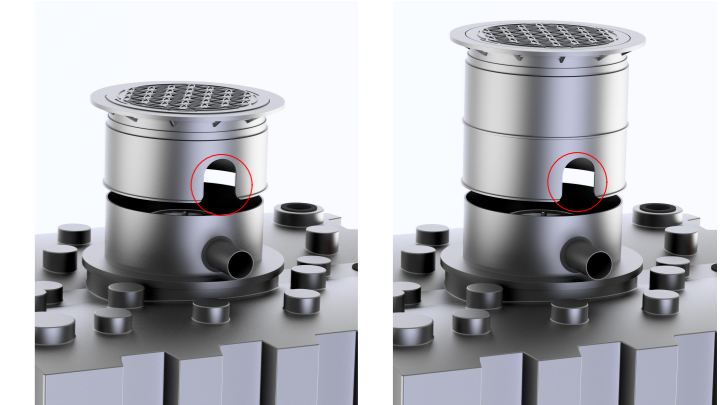

\* das Zusammenschieben des Doms auf Minimalhöhe erfordert das Ausschneiden des unteren Domsegments im Bereich der Rohre  
Beispiele:

Domschacht kurz      Domschacht lang

Technische Weiterentwicklungen und Änderungen der einzelnen Artikel, sowie Irrtümer, Druckfehler und Preisänderungen vorbehalten. Fotos und Zeichnungen sind unverbindlich. Produktionstechnisch bedingt können geringfügige Maß-, Gewichts- oder Farbabweichungen von 3% auftreten. Istmaße sind auf der Baustelle zu überprüfen.

**Retentions-Flachtank AQa.Line 2000 L**  
100% Retentionsvolumen  
mit Domschacht kurz  
(begehr bis 200 kg)  
und Gartenfilterset  
Art.-Nr.: FR.20.1211

1  
A2

\* das Zusammenschieben des Doms auf Minimalhöhe erfordert das Ausschneiden des unteren Domsegments im Bereich der Rohre  
Beispiele:  
Domschacht kurz      Domschacht lang

<b>Retentions-Flachtank AQa.Line 2000 L</b> 100% Retentionsvolumen mit Domschacht lang (begehr bis 200 kg) und Gartenfilterset Art.-Nr.: FR.20.1212	
1	A2

\* das Zusammenschieben des Doms auf Minimalhöhe erfordert das Ausschneiden des unteren Domsegments im Bereich der Rohre  
Beispiele: