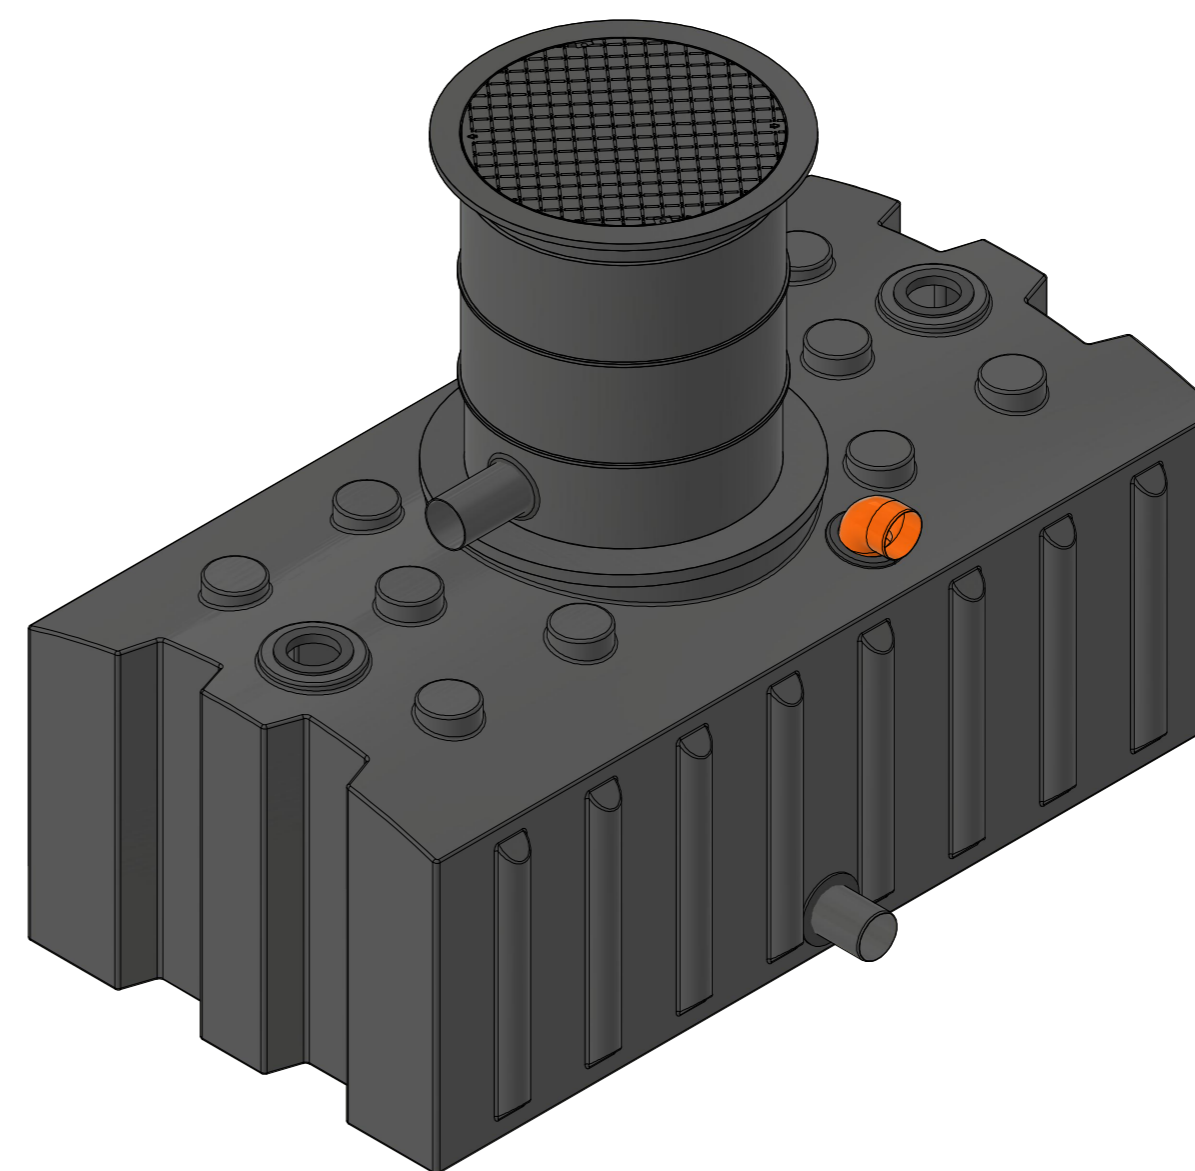

\* das Zusammenschieben des Doms auf Minimalhöhe erfordert das Ausschneiden des unteren Domsegments im Bereich der Rohre  
Beispiele:

Domschacht kurz      Domschacht lang

Technische Weiterentwicklungen und Änderungen der einzelnen Artikel, sowie Irrtümer, Druckfehler und Preisänderungen vorbehalten. Fotos und Zeichnungen sind unverbindlich. Produktionstechnisch bedingt können geringfügige Maß-, Gewichts- oder Farbabweichungen von 3% auftreten. Istmaße sind auf der Baustelle zu überprüfen.

**Retentions-Flachtank AQa.Line 2000 L**  
100% Retentionsvolumen  
mit Domschacht kurz  
(begehr bis 200 kg)  
und Gartenfilterset  
Art.-Nr.: FR.20.1211

1  
A2

\* das Zusammenschieben des Doms auf Minimalhöhe erfordert das Ausschneiden des unteren Domsegments im Bereich der Rohre  
Beispiele:  
Domschacht kurz      Domschacht lang

<b>Retentions-Flachtank AQa.Line 2000 L</b> 100% Retentionsvolumen mit Domschacht lang (begehr bis 200 kg) und Gartenfilterset Art.-Nr.: FR.20.1212	
1	A2

\* das Zusammenschieben des Doms auf Minimalhöhe erfordert das Ausschneiden des unteren Domsegments im Bereich der Rohre  
Beispiele:

	
<b>Retentions-Flachtank AQa.Line 2000 L</b> 100% Retentionsvolumen mit Domschacht lang (PKW-befahrbar bis 600 kg Radlast) und Gartenfilterset Art.-Nr.: FR.20.1213	
1	A2