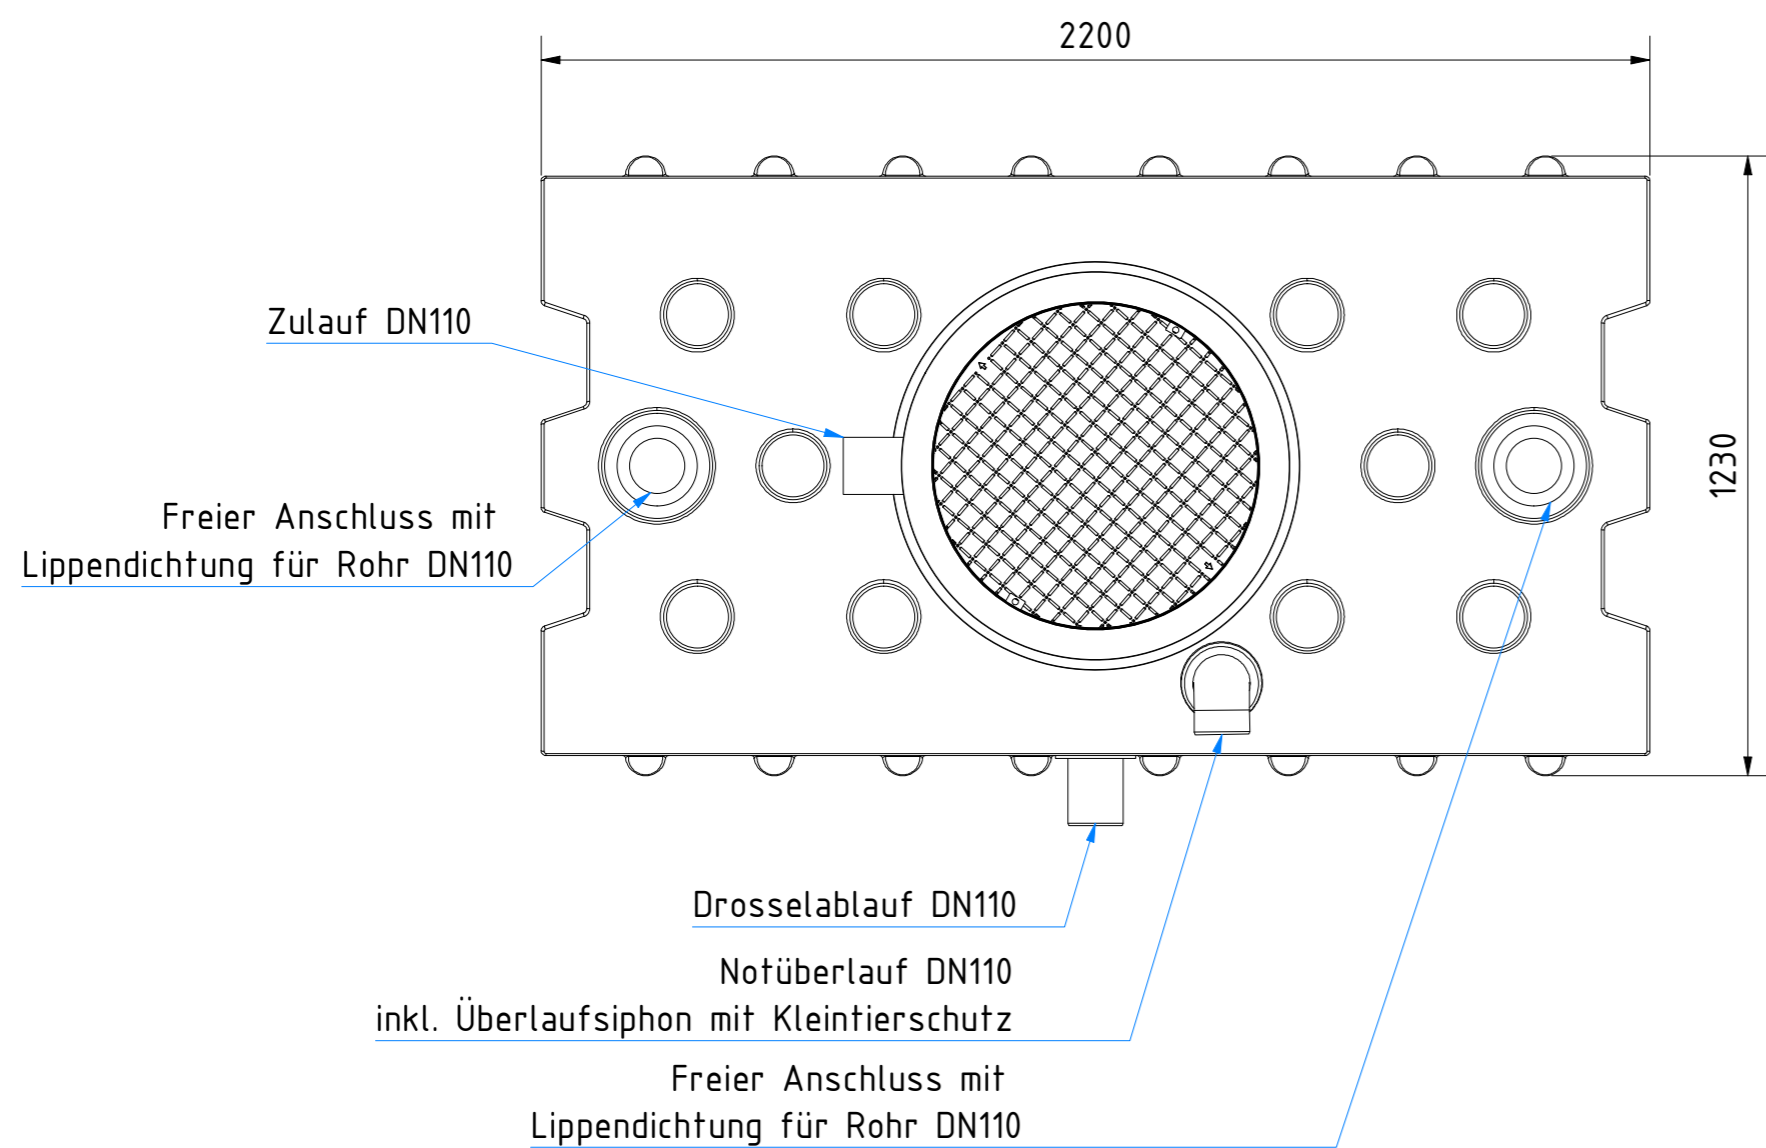

\* das Zusammenschieben des Doms auf Minimalhöhe erfordert das Ausschneiden des unteren Domsegments im Bereich der Rohre  
Beispiele:

Domschacht kurz      Domschacht lang

Technische Weiterentwicklungen und Änderungen der einzelnen Artikel, sowie Irrtümer, Druckfehler und Preisänderungen vorbehalten. Fotos und Zeichnungen sind unverbindlich. Produktionstechnisch bedingt können geringfügige Maß-, Gewichts- oder Farbabweichungen von 3% auftreten. Istmaße sind auf der Baustelle zu überprüfen.

**Retentions-Flachtank AQa.Line 2000 L**  
100% Retentionsvolumen  
mit Domschacht kurz  
(begehr bis 200 kg)  
und Gartenfilterset  
Art.-Nr.: FR.20.1211

1  
A2

\* das Zusammenschieben des Doms auf Minimalhöhe erfordert das Ausschneiden des unteren Domsegments im Bereich der Rohre  
Beispiele:  
Domschacht kurz      Domschacht lang

<b>Retentions-Flachtank AQa.Line 2000 L</b> 100% Retentionsvolumen mit Domschacht lang (begehr bis 200 kg) und Gartenfilterset Art.-Nr.: FR.20.1212	
1	A2

\* das Zusammenschieben des Doms auf Minimalhöhe erfordert das Ausschneiden des unteren Domsegments im Bereich der Rohre  
Beispiele:

	
<b>Retentions-Flachtank AQa.Line 2000 L</b> 100% Retentionsvolumen mit Domschacht lang (PKW-befahrbar bis 600 kg Radlast) und Gartenfilterset Art.-Nr.: FR.20.1213	
1	A2