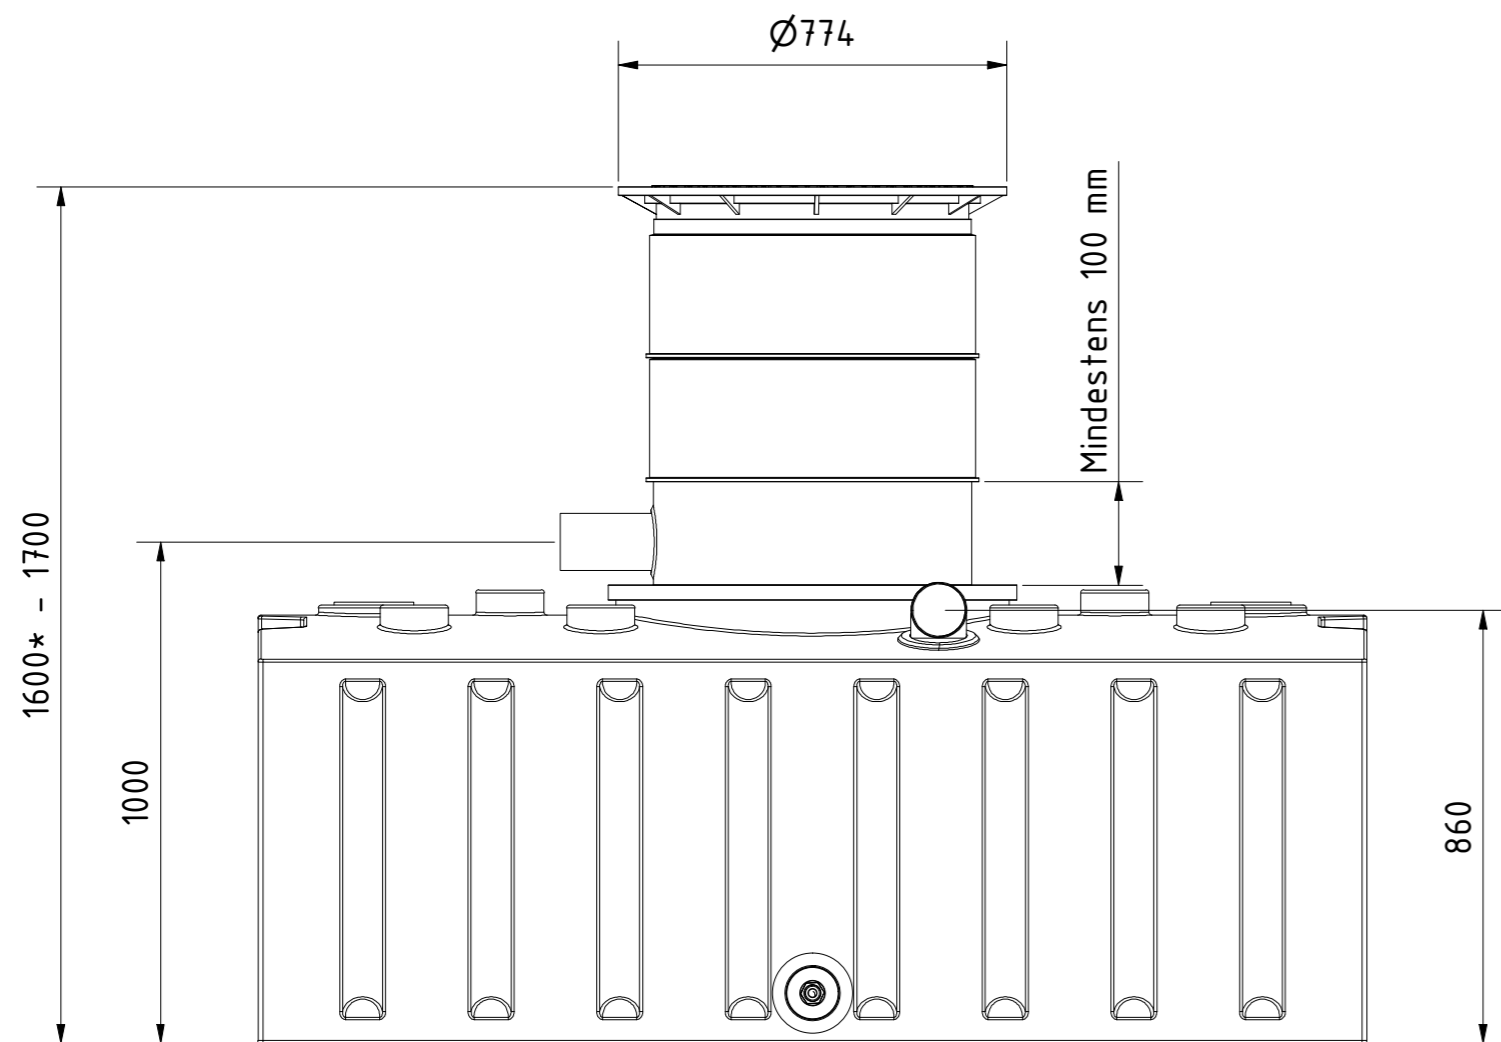

\* das Zusammenschieben des Doms auf Minimalhöhe erfordert das Ausschneiden des unteren Domsegments im Bereich der Rohre  
Beispiele:

Domschacht kurz      Domschacht lang

Technische Weiterentwicklungen und Änderungen der einzelnen Artikel, sowie Irrtümer, Druckfehler und Preisänderungen vorbehalten. Fotos und Zeichnungen sind unverbindlich. Produktionstechnisch bedingt können geringfügige Maß-, Gewichts- oder Farbabweichungen von 3% auftreten. Istmaße sind auf der Baustelle zu überprüfen.

**Retentions-Flachtank AQa.Line 2000 L**  
100% Retentionsvolumen  
mit Domschacht kurz  
(begehr bis 200 kg)  
und Gartenfilterset  
Art.-Nr.: FR.20.1211

1  
A2

\* das Zusammenschieben des Doms auf Minimalhöhe erfordert das Ausschneiden des unteren Domsegments im Bereich der Rohre  
Beispiele:  
Domschacht kurz      Domschacht lang

<b>Retentions-Flachtank AQa.Line 2000 L</b> 100% Retentionsvolumen mit Domschacht lang (begehr bis 200 kg) und Gartenfilterset Art.-Nr.: FR.20.1212	
1	A2

\* das Zusammenschieben des Doms auf Minimalhöhe erfordert das Ausschneiden des unteren Domsegments im Bereich der Rohre  
Beispiele: