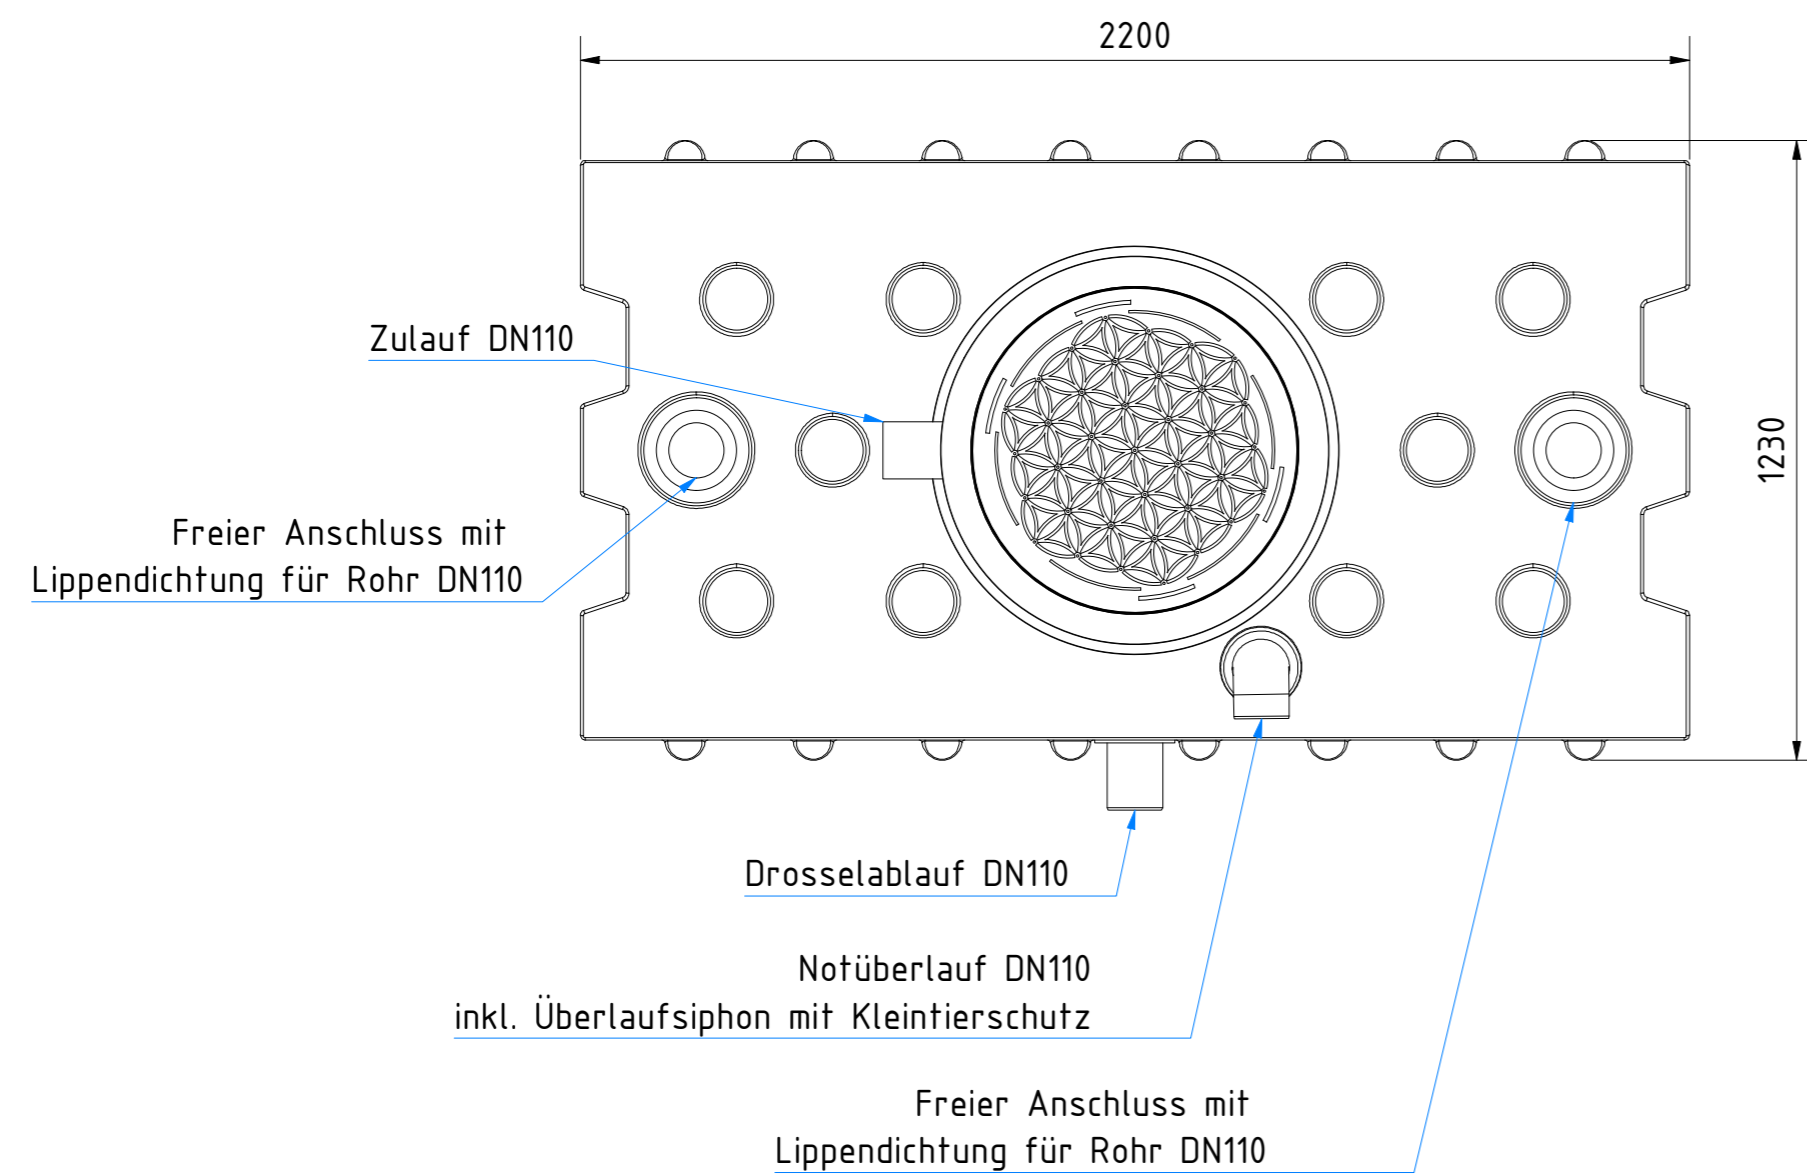

\* das Zusammenschieben des Doms auf Minimalhöhe erfordert das Ausschneiden des unteren Domsegments im Bereich der Rohre  
Beispiele:

Domschacht kurz      Domschacht lang

Technische Weiterentwicklungen und Änderungen der einzelnen Artikel, sowie Irrtümer, Druckfehler und Preisänderungen vorbehalten. Fotos und Zeichnungen sind unverbindlich. Produktionstechnisch bedingt können geringfügige Maß-, Gewichts- oder Farbabweichungen von 3% auftreten. Istmaße sind auf der Baustelle zu überprüfen.

**Retentions-Flachtank AQa.Line 2000 L**  
100% Retentionsvolumen  
mit Domschacht kurz  
(begehr bis 200 kg)  
und Gartenfilterset  
Art.-Nr.: FR.20.1211

1  
A2

\* das Zusammenschieben des Doms auf Minimalhöhe erfordert das Ausschneiden des unteren Domsegments im Bereich der Rohre  
Beispiele:  
Domschacht kurz      Domschacht lang

<b>Retentions-Flachtank AQa.Line 2000 L</b> 100% Retentionsvolumen mit Domschacht lang (begehr bis 200 kg) und Gartenfilterset Art.-Nr.: FR.20.1212	
1	A2

\* das Zusammenschieben des Doms auf Minimalhöhe erfordert das Ausschneiden des unteren Domsegments im Bereich der Rohre  
Beispiele:

	
<b>Retentions-Flachtank AQa.Line 2000 L</b> 100% Retentionsvolumen mit Domschacht lang (PKW-befahrbar bis 600 kg Radlast) und Gartenfilterset Art.-Nr.: FR.20.1213	
1	A2