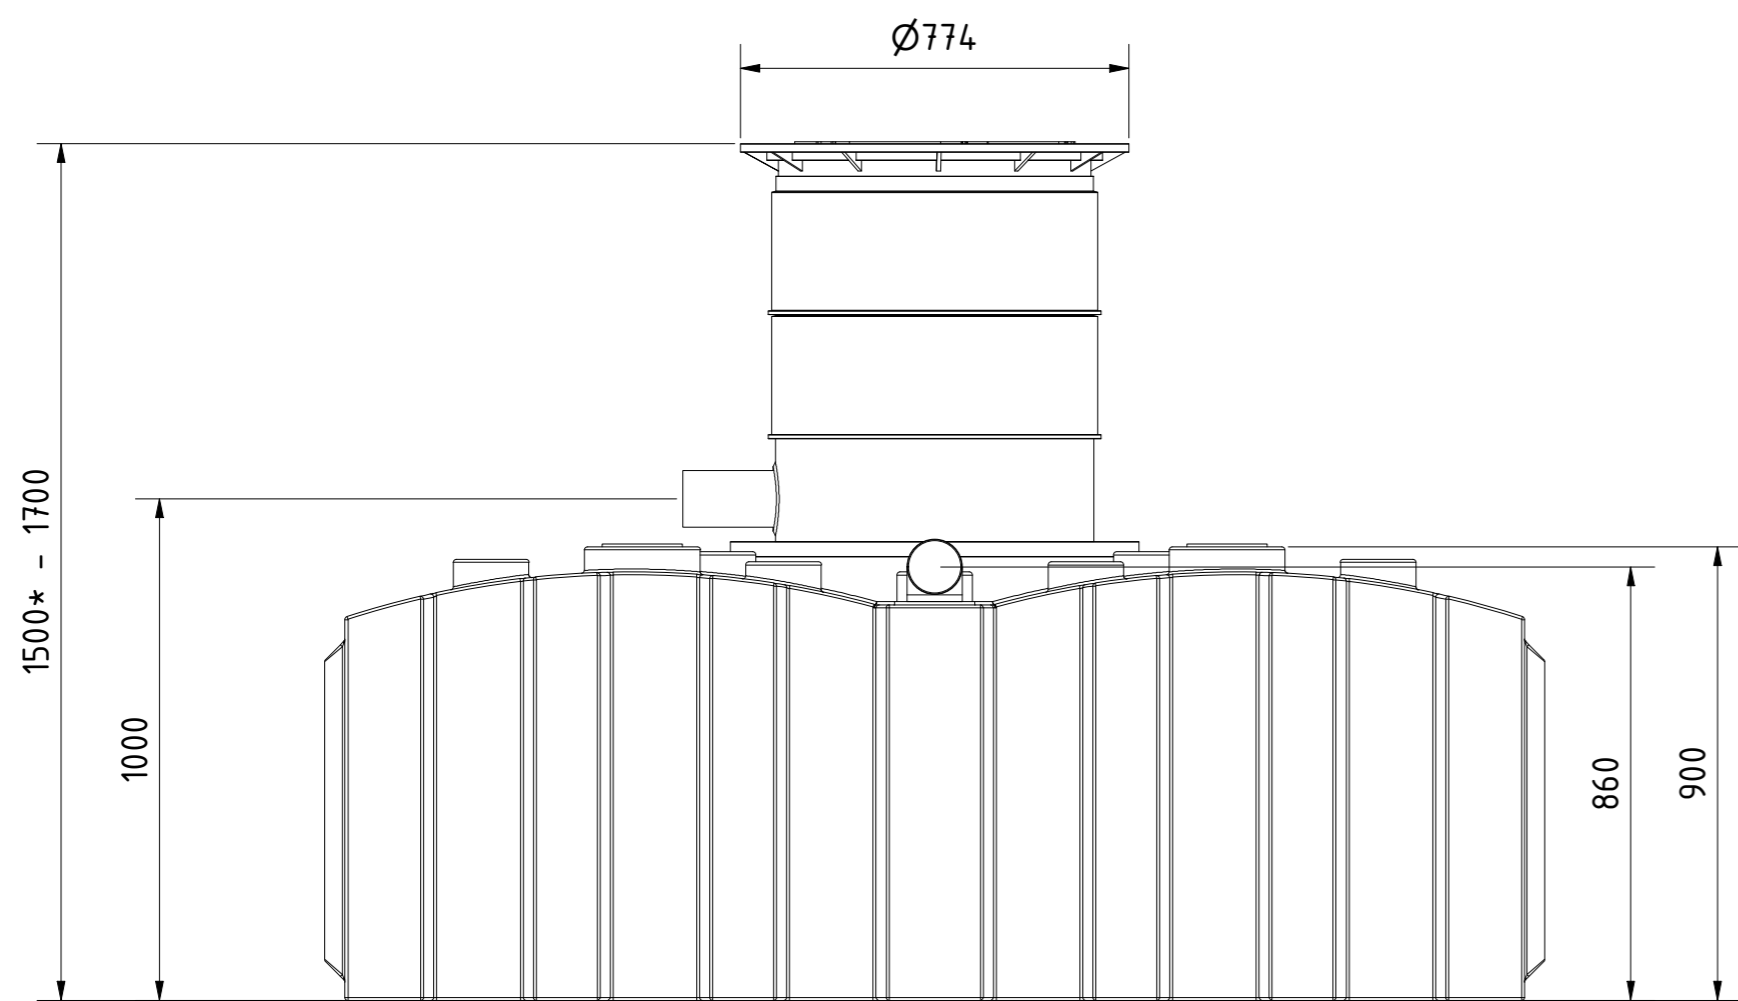

\* das Zusammenschieben des Doms auf Minimalhöhe erfordert das Ausschneiden des unteren Domsegments im Bereich der Rohre  
Beispiele:

Domschacht kurz      Domschacht lang

Technische Weiterentwicklungen und Änderungen der einzelnen Artikel, sowie Irrtümer, Druckfehler und Preisänderungen vorbehalten. Fotos und Zeichnungen sind unverbindlich. Produktionstechnisch bedingt können geringfügige Maß-, Gewichts- oder Farbabweichungen von 3% auftreten. Istmaße sind auf der Baustelle zu überprüfen.

**Flachtank AQa.Line 4000 L**  
mit Domschacht kurz  
(begebar bis 200 kg)  
und Gartenfilterset  
Art.-Nr.: AF.41.0031

1

A2

\* das Zusammenschieben des Doms auf Minimalhöhe erfordert das Ausschneiden des unteren Domsegments im Bereich der Rohre  
Beispiele:

Zulauf DN110

Freier Anschluss mit Lippendichtung für Rohr DN110

Überlauf DN110 mit Überlaufsiphon inkl. Kleintierschutz (vormontiert)

Freier Anschluss mit Lippendichtung für Rohr DN110

Technische Weiterentwicklungen und Änderungen der einzelnen Artikel, sowie Irrtümer, Druckfehler und Preisänderungen vorbehalten. Fotos und Zeichnungen sind unverbindlich. Produktionstechnisch bedingt können geringfügige Maß-, Gewichts- oder Farbabweichungen von 3% auftreten. Istmaße sind auf der Baustelle zu überprüfen.

**Flachtank AQa.Line 4000 L**  
mit Domschacht lang  
(begebar bis 200 kg)  
und Gartenfilterset  
Art.-Nr.: AF.41.0032

1  
A2

\* das Zusammenschieben des Doms auf Minimalhöhe erfordert das Ausschneiden des unteren Domsegments im Bereich der Rohre  
Beispiele: