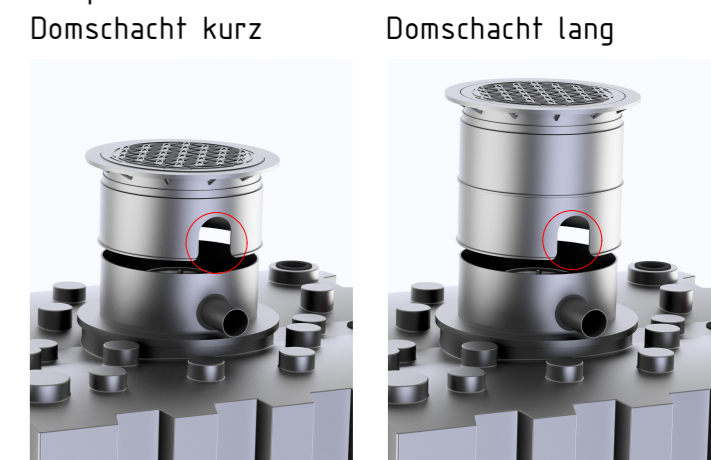

\* das Zusammenschieben des Doms auf Minimalhöhe erfordert das Ausschneiden des unteren Domsegments im Bereich der Rohre  
Beispiele:

Domschacht kurz      Domschacht lang

Technische Weiterentwicklungen und Änderungen der einzelnen Artikel, sowie Irrtümer, Druckfehler und Preisänderungen vorbehalten. Fotos und Zeichnungen sind unverbindlich. Produktionstechnisch bedingt können geringfügige Maß-, Gewichts- oder Farbabweichungen von 3% auftreten. Istmaße sind auf der Baustelle zu überprüfen.

**Flachtank AQa.Line 4000 L**  
mit Domschacht kurz  
(begebar bis 200 kg)  
und Gartenfilterset  
Art.-Nr.: AF.41.0031

1

A2

\* das Zusammenschieben des Doms auf Minimalhöhe erfordert das Ausschneiden des unteren Domsegments im Bereich der Rohre  
Beispiele:

Zulauf DN110

Freier Anschluss mit Lippendichtung für Rohr DN110

Überlauf DN110 mit Überlaufsiphon inkl. Kleintierschutz (vormontiert)

Freier Anschluss mit Lippendichtung für Rohr DN110

Technische Weiterentwicklungen und Änderungen der einzelnen Artikel, sowie Irrtümer, Druckfehler und Preisänderungen vorbehalten. Fotos und Zeichnungen sind unverbindlich. Produktionstechnisch bedingt können geringfügige Maß-, Gewichts- oder Farbabweichungen von 3% auftreten. Istmaße sind auf der Baustelle zu überprüfen.

**Flachtank AQa.Line 4000 L**  
mit Domschacht lang  
(begebar bis 200 kg)  
und Gartenfilterset  
Art.-Nr.: AF.41.0032

1  
A2

\* das Zusammenschieben des Doms auf Minimalhöhe erfordert das Ausschneiden des unteren Domsegments im Bereich der Rohre  
Beispiele: