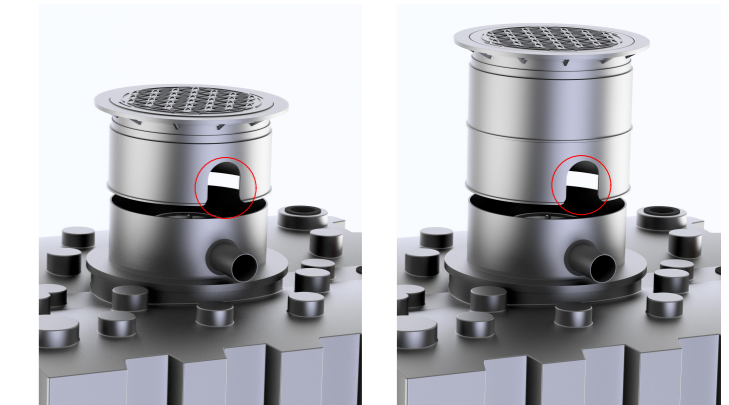

* das Zusammenschieben des Doms auf Minimalhöhe erfordert das Ausschneiden des unteren Domsegments im Bereich der Rohre
Beispiele:

Domschacht kurz   Domschacht lang