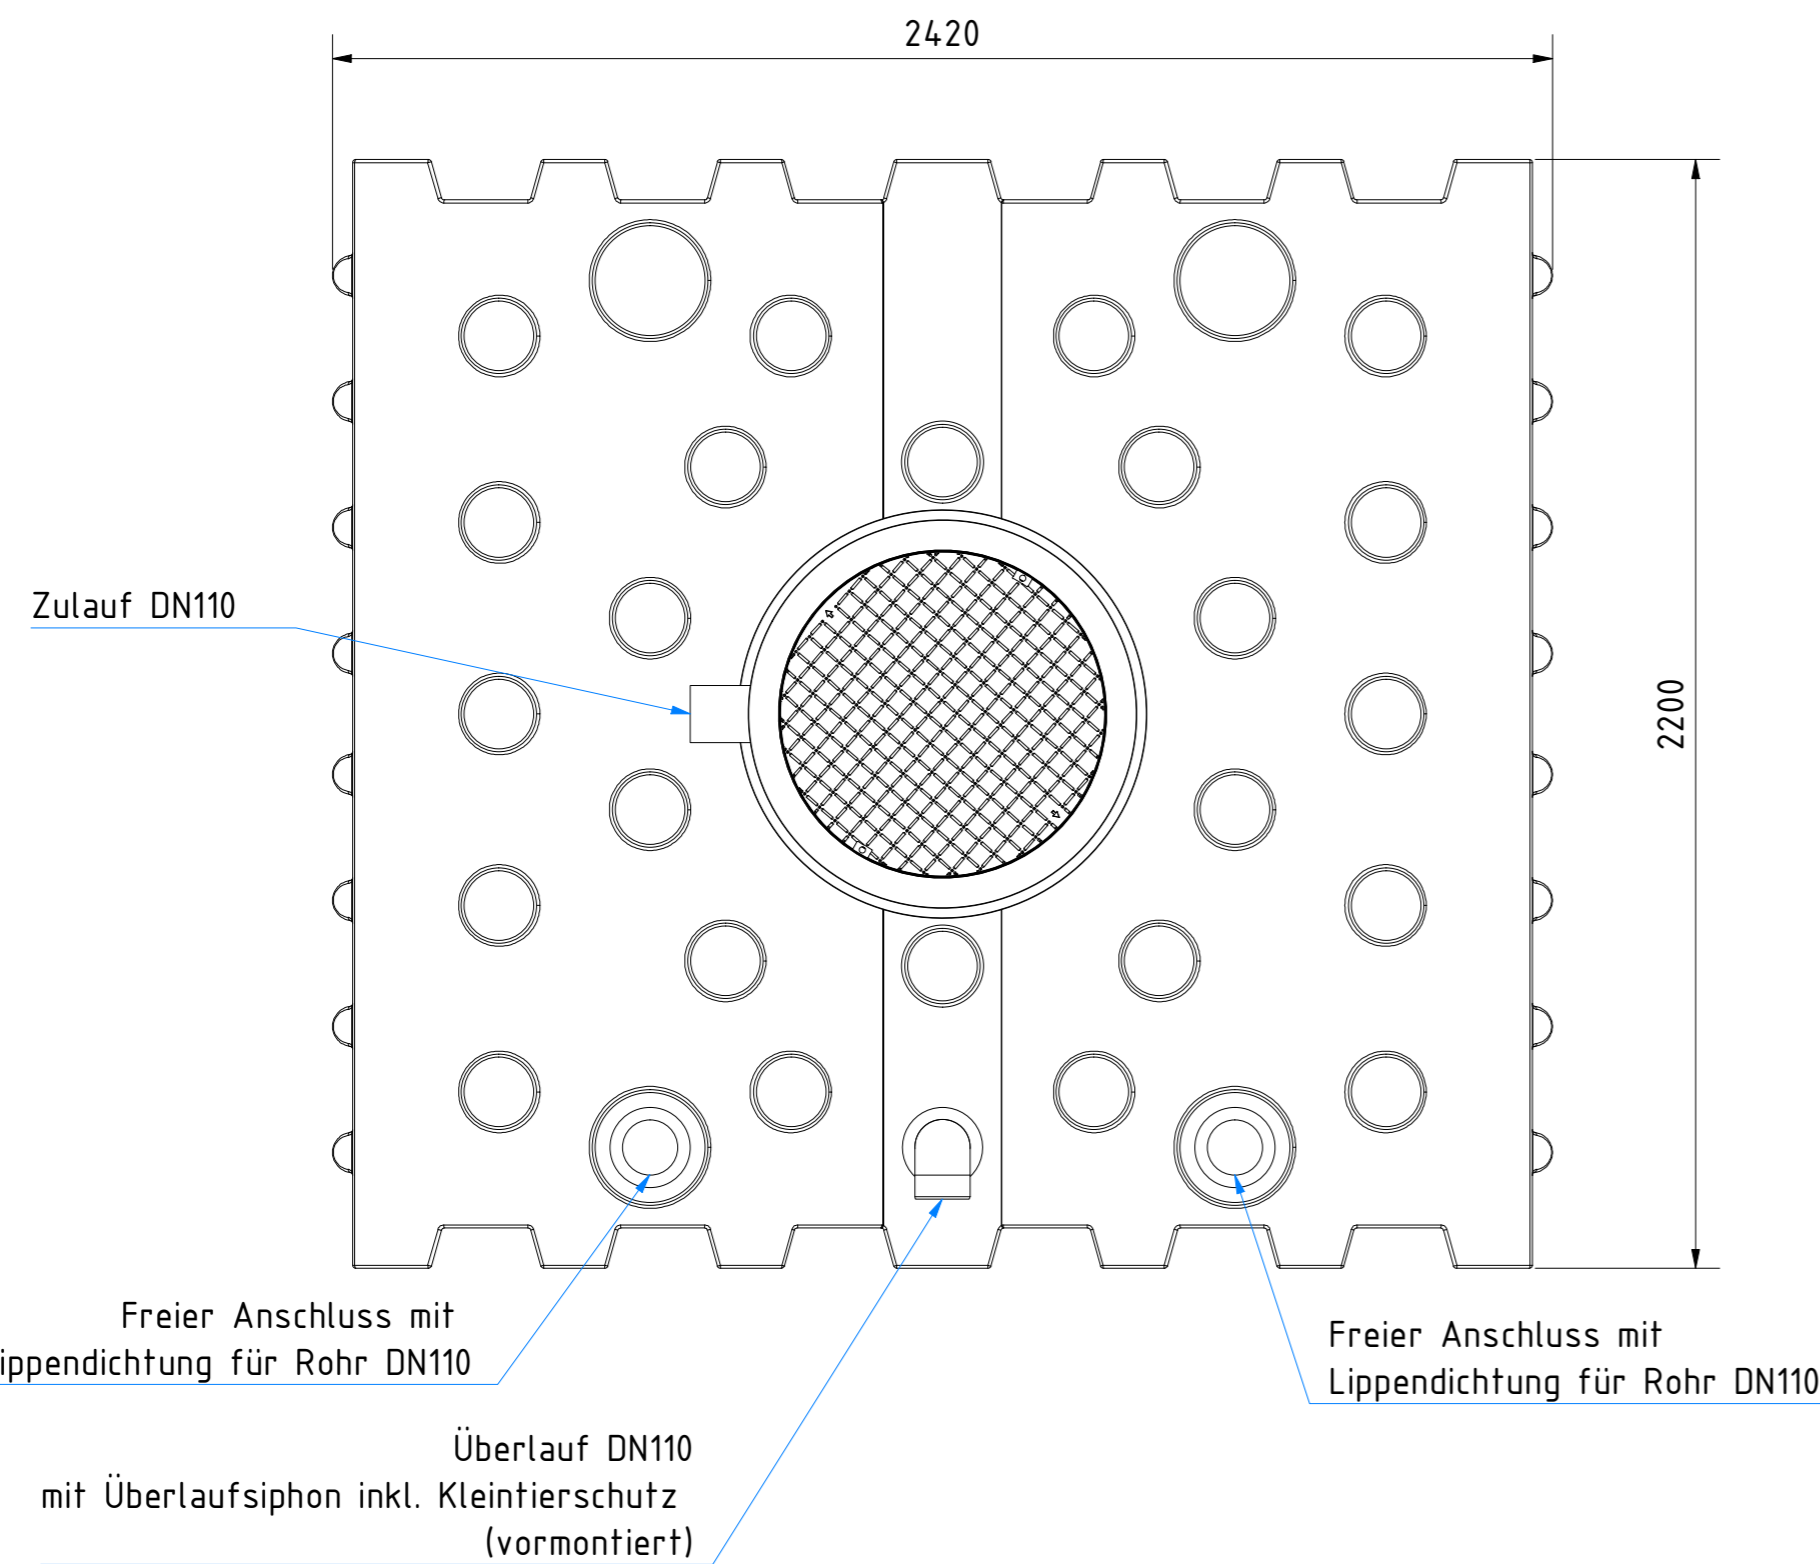

\* das Zusammenschieben des Doms auf Minimalhöhe erfordert das Ausschneiden des unteren Domsegments im Bereich der Rohre  
Beispiele:

Domschacht kurz      Domschacht lang

Technische Weiterentwicklungen und Änderungen der einzelnen Artikel, sowie Irrtümer, Druckfehler und Preisänderungen vorbehalten. Fotos und Zeichnungen sind unverbindlich. Produktionstechnisch bedingt können geringfügige Maß-, Gewichts- oder Farbabweichungen von 3% auftreten. Istmaße sind auf der Baustelle zu überprüfen.

**Flachtank AQa.Line 4000 L**  
mit Domschacht kurz  
(begebar bis 200 kg)  
und Gartenfilterset  
Art.-Nr.: AF.41.0031

1

A2

\* das Zusammenschieben des Doms auf Minimalhöhe erfordert das Ausschneiden des unteren Domsegments im Bereich der Rohre  
Beispiele:

Zulauf DN110

Freier Anschluss mit Lippendichtung für Rohr DN110

Überlauf DN110 mit Überlaufsiphon inkl. Kleintierschutz (vormontiert)

Freier Anschluss mit Lippendichtung für Rohr DN110

Technische Weiterentwicklungen und Änderungen der einzelnen Artikel, sowie Irrtümer, Druckfehler und Preisänderungen vorbehalten. Fotos und Zeichnungen sind unverbindlich. Produktionstechnisch bedingt können geringfügige Maß-, Gewichts- oder Farbabweichungen von 3% auftreten. Istmaße sind auf der Baustelle zu überprüfen.

**Flachtank AQa.Line 4000 L**  
mit Domschacht lang  
(begebar bis 200 kg)  
und Gartenfilterset  
Art.-Nr.: AF.41.0032

1  
A2

\* das Zusammenschieben des Doms auf Minimalhöhe erfordert das Ausschneiden des unteren Domsegments im Bereich der Rohre  
Beispiele: