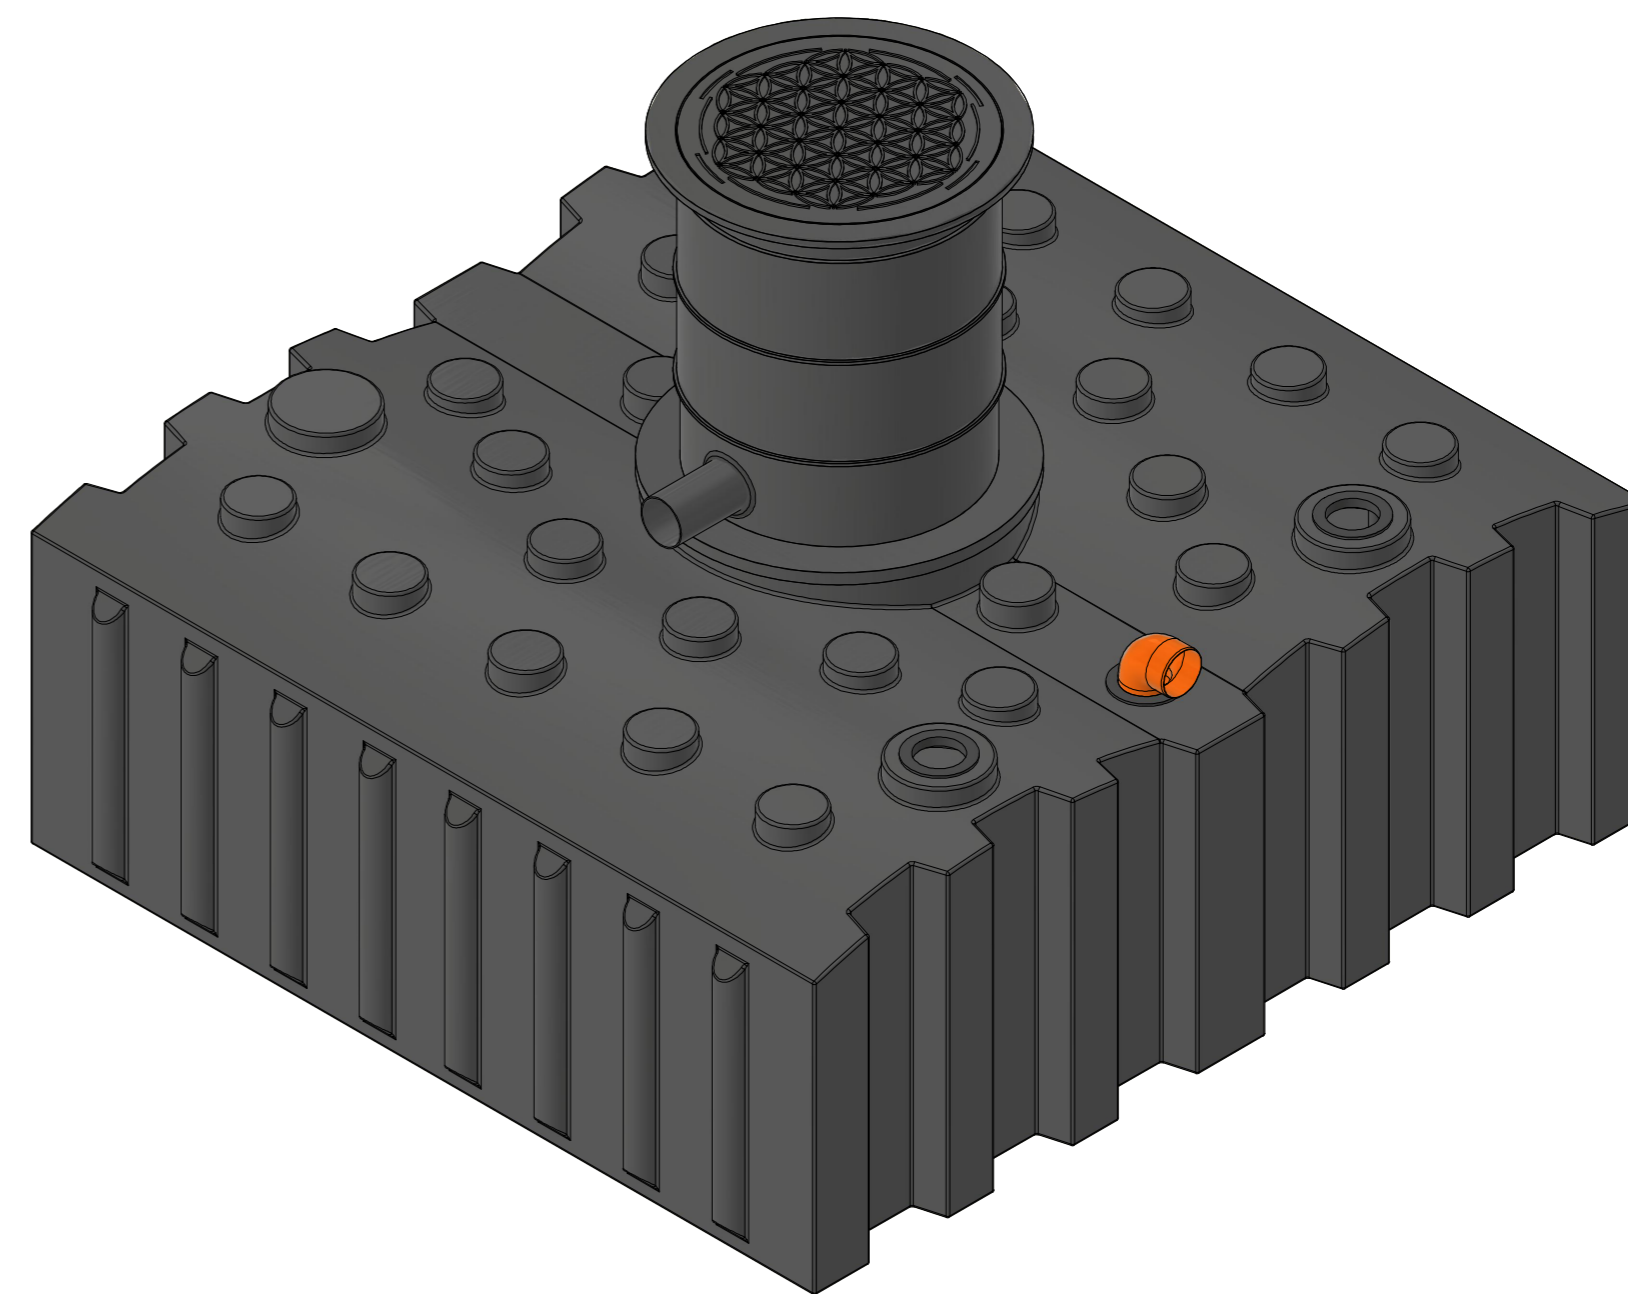

\* das Zusammenschieben des Doms auf Minimalhöhe erfordert das Ausschneiden des unteren Domsegments im Bereich der Rohre  
Beispiele:

Domschacht kurz      Domschacht lang

Technische Weiterentwicklungen und Änderungen der einzelnen Artikel, sowie Irrtümer, Druckfehler und Preisänderungen vorbehalten. Fotos und Zeichnungen sind unverbindlich. Produktionstechnisch bedingt können geringfügige Maß-, Gewichts- oder Farbabweichungen von 3% auftreten. Istmaße sind auf der Baustelle zu überprüfen.

**Flachtank AQa.Line 4000 L**  
mit Domschacht kurz  
(begebar bis 200 kg)  
und Gartenfilterset  
Art.-Nr.: AF.41.0031

1

A2

\* das Zusammenschieben des Doms auf Minimalhöhe erfordert das Ausschneiden des unteren Domsegments im Bereich der Rohre  
Beispiele:

Zulauf DN110

Freier Anschluss mit Lippendichtung für Rohr DN110

Überlauf DN110 mit Überlaufsiphon inkl. Kleintierschutz (vormontiert)

Freier Anschluss mit Lippendichtung für Rohr DN110

Technische Weiterentwicklungen und Änderungen der einzelnen Artikel, sowie Irrtümer, Druckfehler und Preisänderungen vorbehalten. Fotos und Zeichnungen sind unverbindlich. Produktionstechnisch bedingt können geringfügige Maß-, Gewichts- oder Farbabweichungen von 3% auftreten. Istmaße sind auf der Baustelle zu überprüfen.

**Flachtank AQa.Line 4000 L**  
mit Domschacht lang  
(begebar bis 200 kg)  
und Gartenfilterset  
Art.-Nr.: AF.41.0032

1  
A2

\* das Zusammenschieben des Doms auf Minimalhöhe erfordert das Ausschneiden des unteren Domsegments im Bereich der Rohre  
Beispiele: