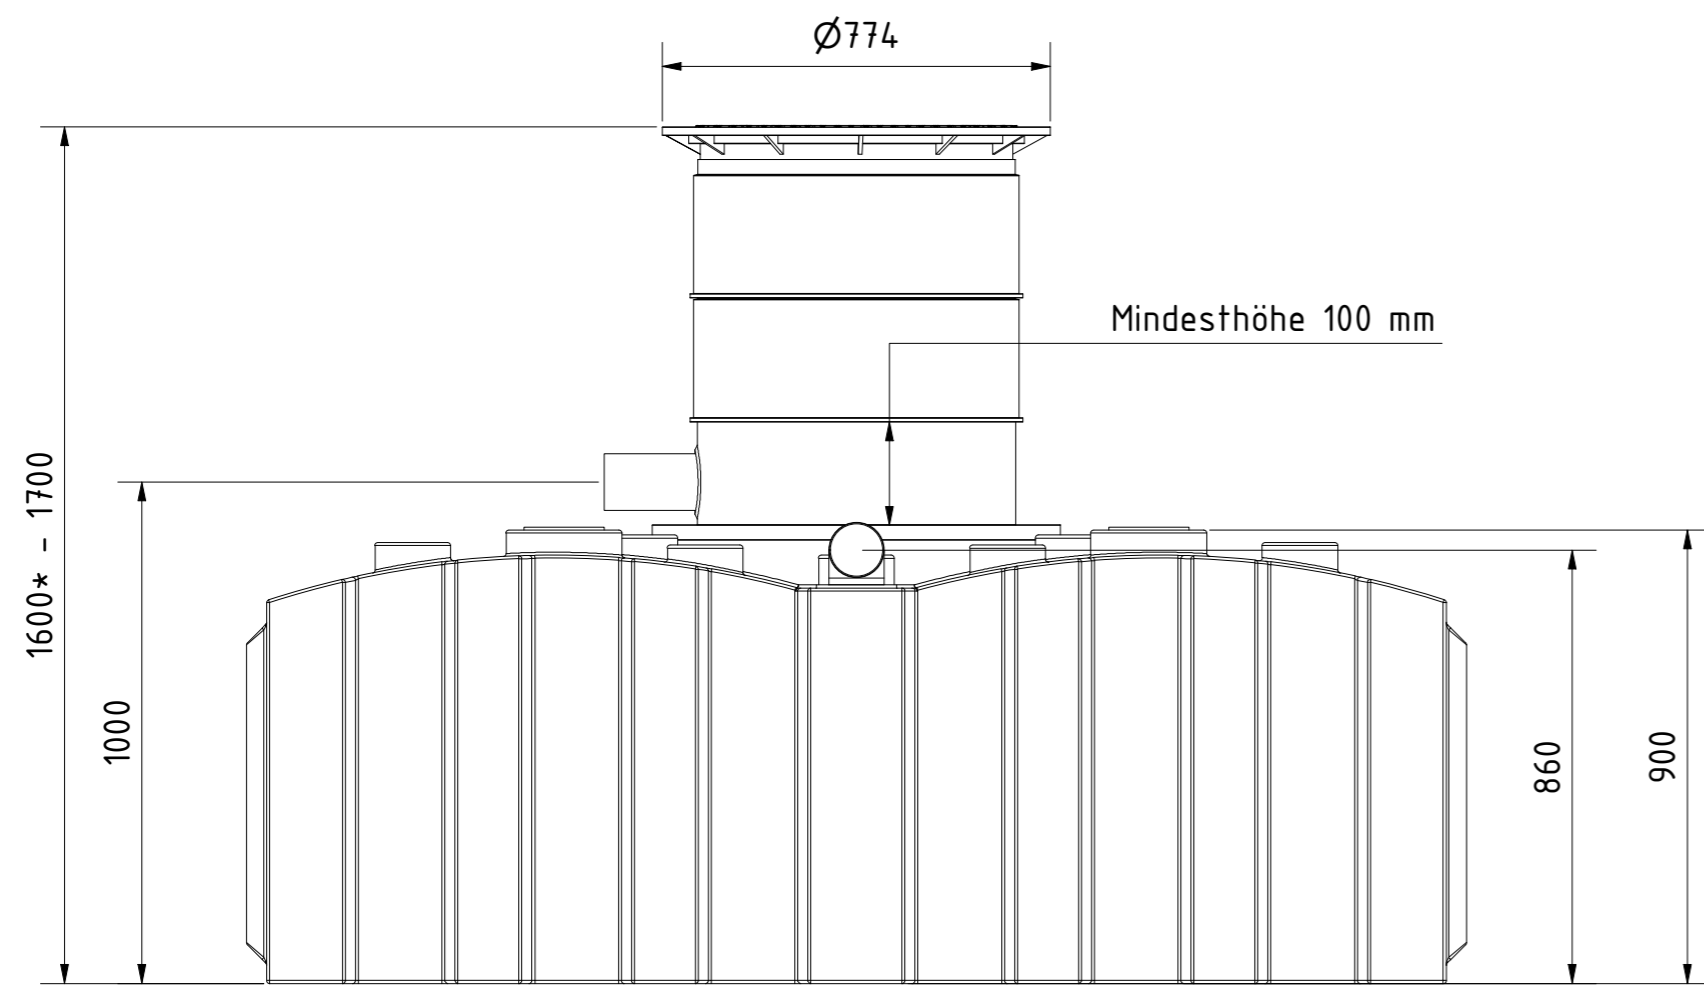

\* das Zusammenschieben des Doms auf Minimalhöhe erfordert das Ausschneiden des unteren Domsegments im Bereich der Rohre  
Beispiele:

Domschacht kurz      Domschacht lang

Technische Weiterentwicklungen und Änderungen der einzelnen Artikel, sowie Irrtümer, Druckfehler und Preisänderungen vorbehalten. Fotos und Zeichnungen sind unverbindlich. Produktionstechnisch bedingt können geringfügige Maß-, Gewichts- oder Farbabweichungen von 3% auftreten. Istmaße sind auf der Baustelle zu überprüfen.

**Flachtank AQa.Line 4000 L**  
mit Domschacht kurz  
(begebar bis 200 kg)  
und Gartenfilterset  
Art.-Nr.: AF.41.0031

1

A2

\* das Zusammenschieben des Doms auf Minimalhöhe erfordert das Ausschneiden des unteren Domsegments im Bereich der Rohre  
Beispiele:

Zulauf DN110

Freier Anschluss mit Lippendichtung für Rohr DN110

Überlauf DN110 mit Überlaufsiphon inkl. Kleintierschutz (vormontiert)

Freier Anschluss mit Lippendichtung für Rohr DN110

Technische Weiterentwicklungen und Änderungen der einzelnen Artikel, sowie Irrtümer, Druckfehler und Preisänderungen vorbehalten. Fotos und Zeichnungen sind unverbindlich. Produktionstechnisch bedingt können geringfügige Maß-, Gewichts- oder Farbabweichungen von 3% auftreten. Istmaße sind auf der Baustelle zu überprüfen.

**Flachtank AQa.Line 4000 L**  
mit Domschacht lang  
(begebar bis 200 kg)  
und Gartenfilterset  
Art.-Nr.: AF.41.0032

1  
A2

\* das Zusammenschieben des Doms auf Minimalhöhe erfordert das Ausschneiden des unteren Domsegments im Bereich der Rohre  
Beispiele: