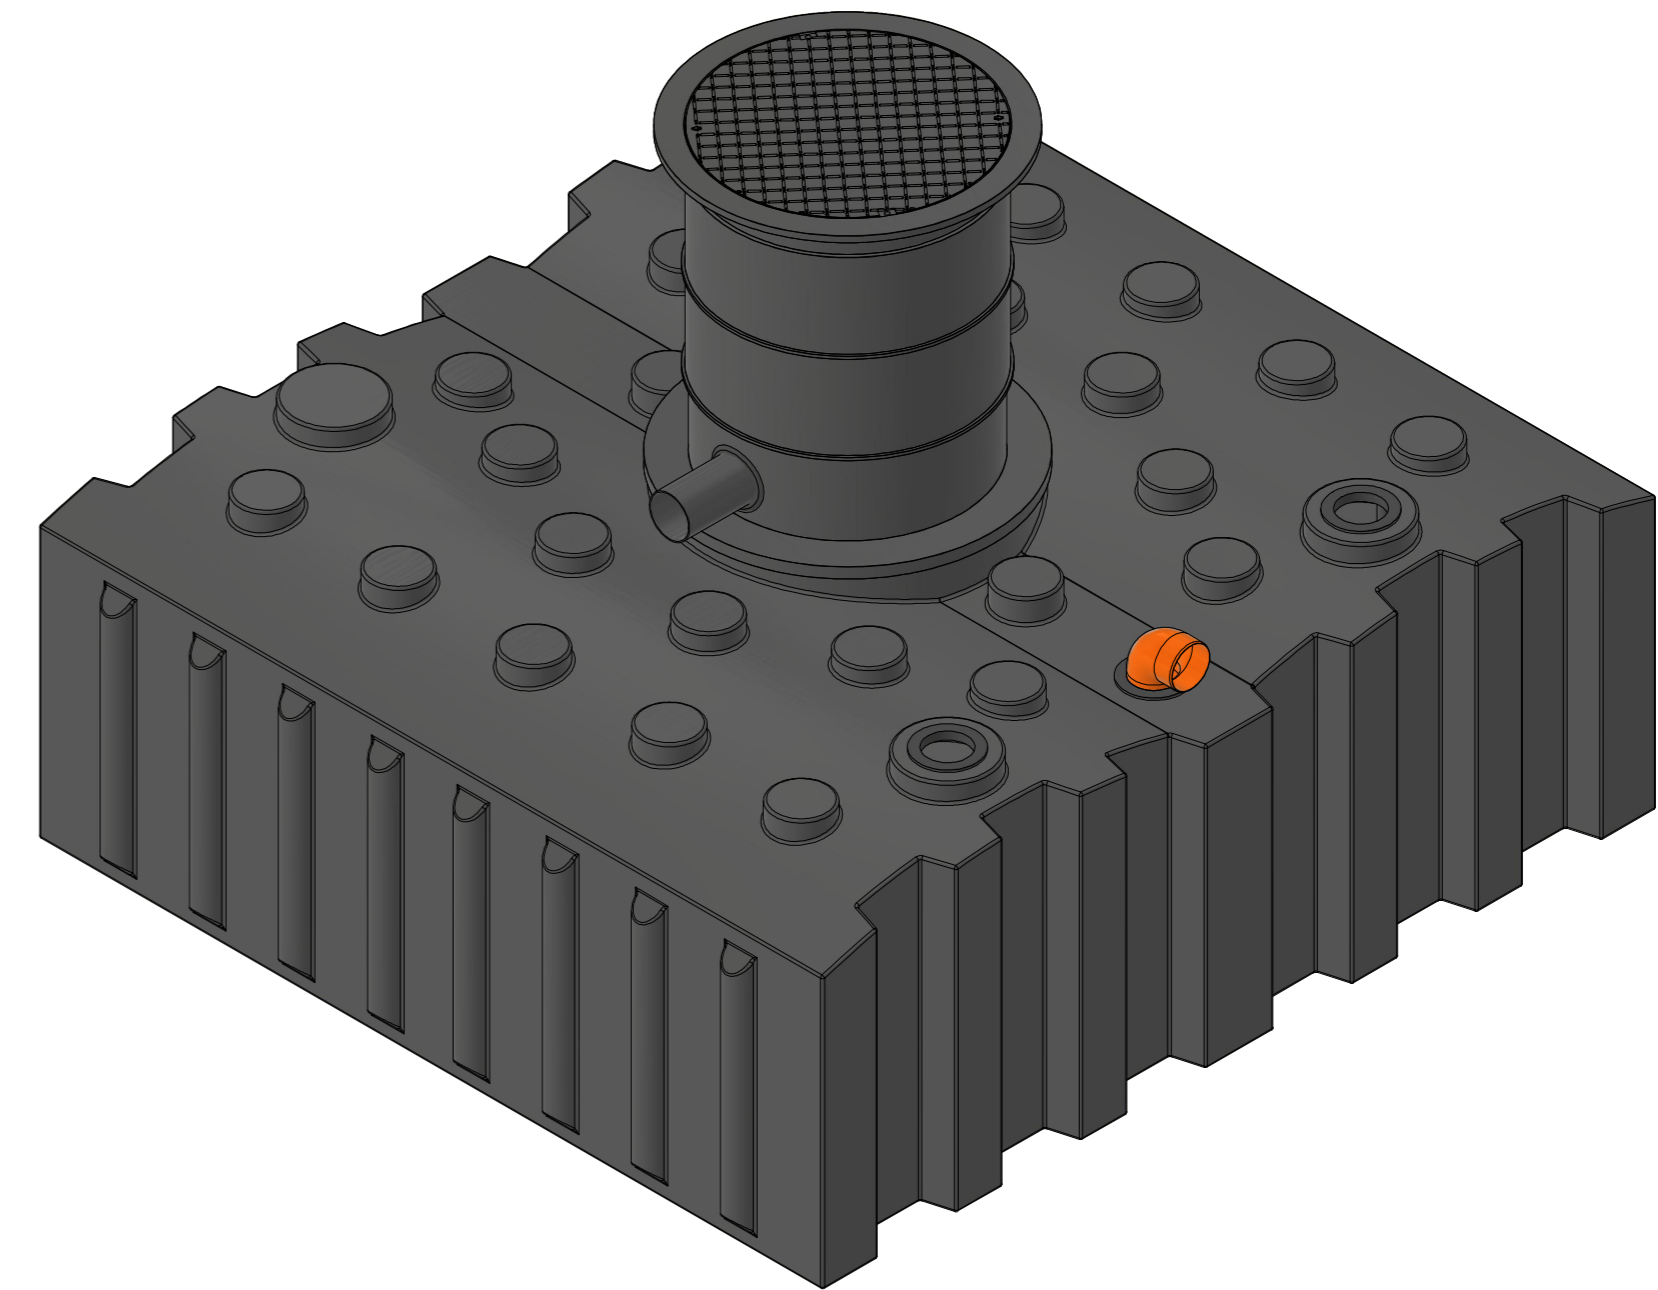

\* das Zusammenschieben des Doms auf Minimalhöhe erfordert das Ausschneiden des unteren Domsegments im Bereich der Rohre  
Beispiele:

Domschacht kurz      Domschacht lang

Technische Weiterentwicklungen und Änderungen der einzelnen Artikel, sowie Irrtümer, Druckfehler und Preisänderungen vorbehalten. Fotos und Zeichnungen sind unverbindlich. Produktionstechnisch bedingt können geringfügige Maß-, Gewichts- oder Farbabweichungen von 3% auftreten. Istmaße sind auf der Baustelle zu überprüfen.

**Flachtank AQa.Line 4000 L**  
mit Domschacht kurz  
(begebar bis 200 kg)  
und Gartenfilterset  
Art.-Nr.: AF.41.0031

1

A2

\* das Zusammenschieben des Doms auf Minimalhöhe erfordert das Ausschneiden des unteren Domsegments im Bereich der Rohre  
Beispiele:

Zulauf DN110

Freier Anschluss mit Lippendichtung für Rohr DN110

Überlauf DN110 mit Überlaufsiphon inkl. Kleintierschutz (vormontiert)

Freier Anschluss mit Lippendichtung für Rohr DN110

Technische Weiterentwicklungen und Änderungen der einzelnen Artikel, sowie Irrtümer, Druckfehler und Preisänderungen vorbehalten. Fotos und Zeichnungen sind unverbindlich. Produktionstechnisch bedingt können geringfügige Maß-, Gewichts- oder Farbabweichungen von 3% auftreten. Istmaße sind auf der Baustelle zu überprüfen.

**Flachtank AQa.Line 4000 L**  
mit Domschacht lang  
(begebar bis 200 kg)  
und Gartenfilterset  
Art.-Nr.: AF.41.0032

1  
A2

\* das Zusammenschieben des Doms auf Minimalhöhe erfordert das Ausschneiden des unteren Domsegments im Bereich der Rohre  
Beispiele: