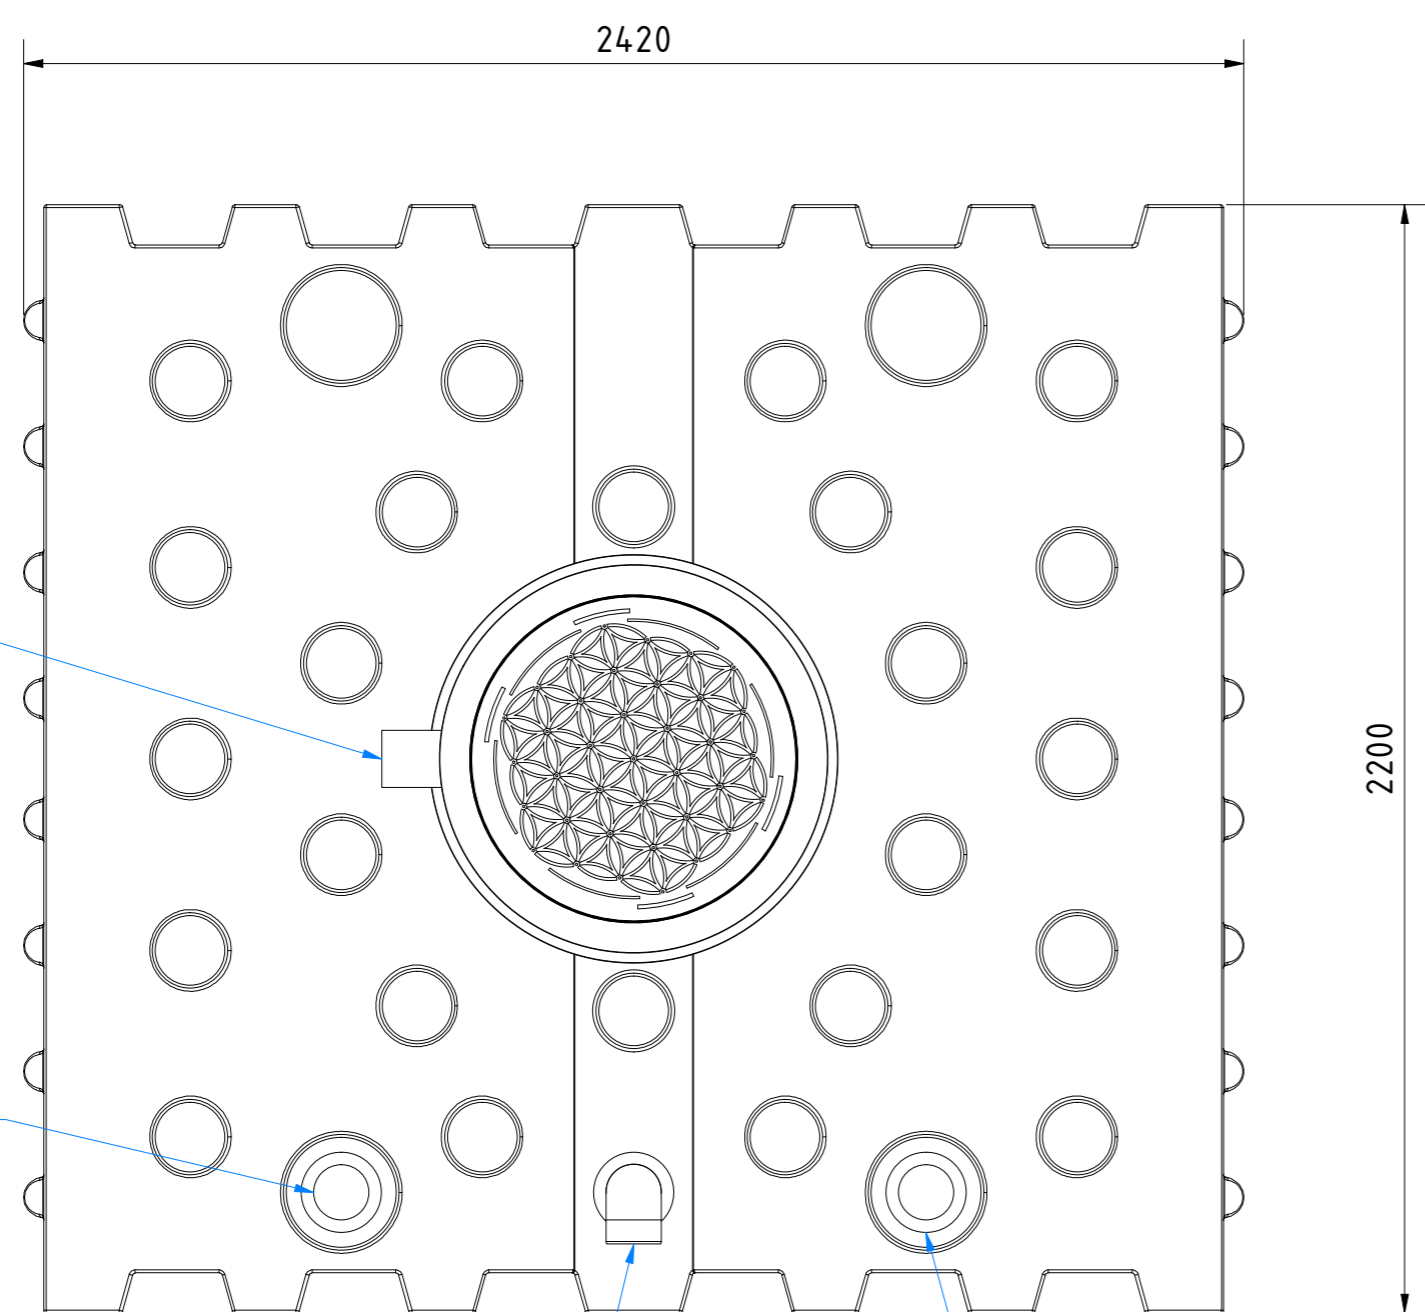

\* das Zusammenschieben des Doms auf Minimalhöhe erfordert das Ausschneiden des unteren Domsegments im Bereich der Rohre  
Beispiele:

Domschacht kurz      Domschacht lang

Technische Weiterentwicklungen und Änderungen der einzelnen Artikel, sowie Irrtümer, Druckfehler und Preisänderungen vorbehalten. Fotos und Zeichnungen sind unverbindlich. Produktionstechnisch bedingt können geringfügige Maß-, Gewichts- oder Farbabweichungen von 3% auftreten. Istmaße sind auf der Baustelle zu überprüfen.

**Flachtank AQa.Line 4000 L**  
mit Domschacht kurz  
(begebar bis 200 kg)  
und Gartenfilterset  
Art.-Nr.: AF.41.0031

1

A2

\* das Zusammenschieben des Doms auf Minimalhöhe erfordert das Ausschneiden des unteren Domsegments im Bereich der Rohre  
Beispiele:

Zulauf DN110

Freier Anschluss mit Lippendichtung für Rohr DN110

Überlauf DN110 mit Überlaufsiphon inkl. Kleintierschutz (vormontiert)

Freier Anschluss mit Lippendichtung für Rohr DN110

Technische Weiterentwicklungen und Änderungen der einzelnen Artikel, sowie Irrtümer, Druckfehler und Preisänderungen vorbehalten. Fotos und Zeichnungen sind unverbindlich. Produktionstechnisch bedingt können geringfügige Maß-, Gewichts- oder Farbabweichungen von 3% auftreten. Istmaße sind auf der Baustelle zu überprüfen.

**Flachtank AQa.Line 4000 L**  
mit Domschacht lang  
(begebar bis 200 kg)  
und Gartenfilterset  
Art.-Nr.: AF.41.0032

1  
A2

\* das Zusammenschieben des Doms auf Minimalhöhe erfordert das Ausschneiden des unteren Domsegments im Bereich der Rohre  
Beispiele: