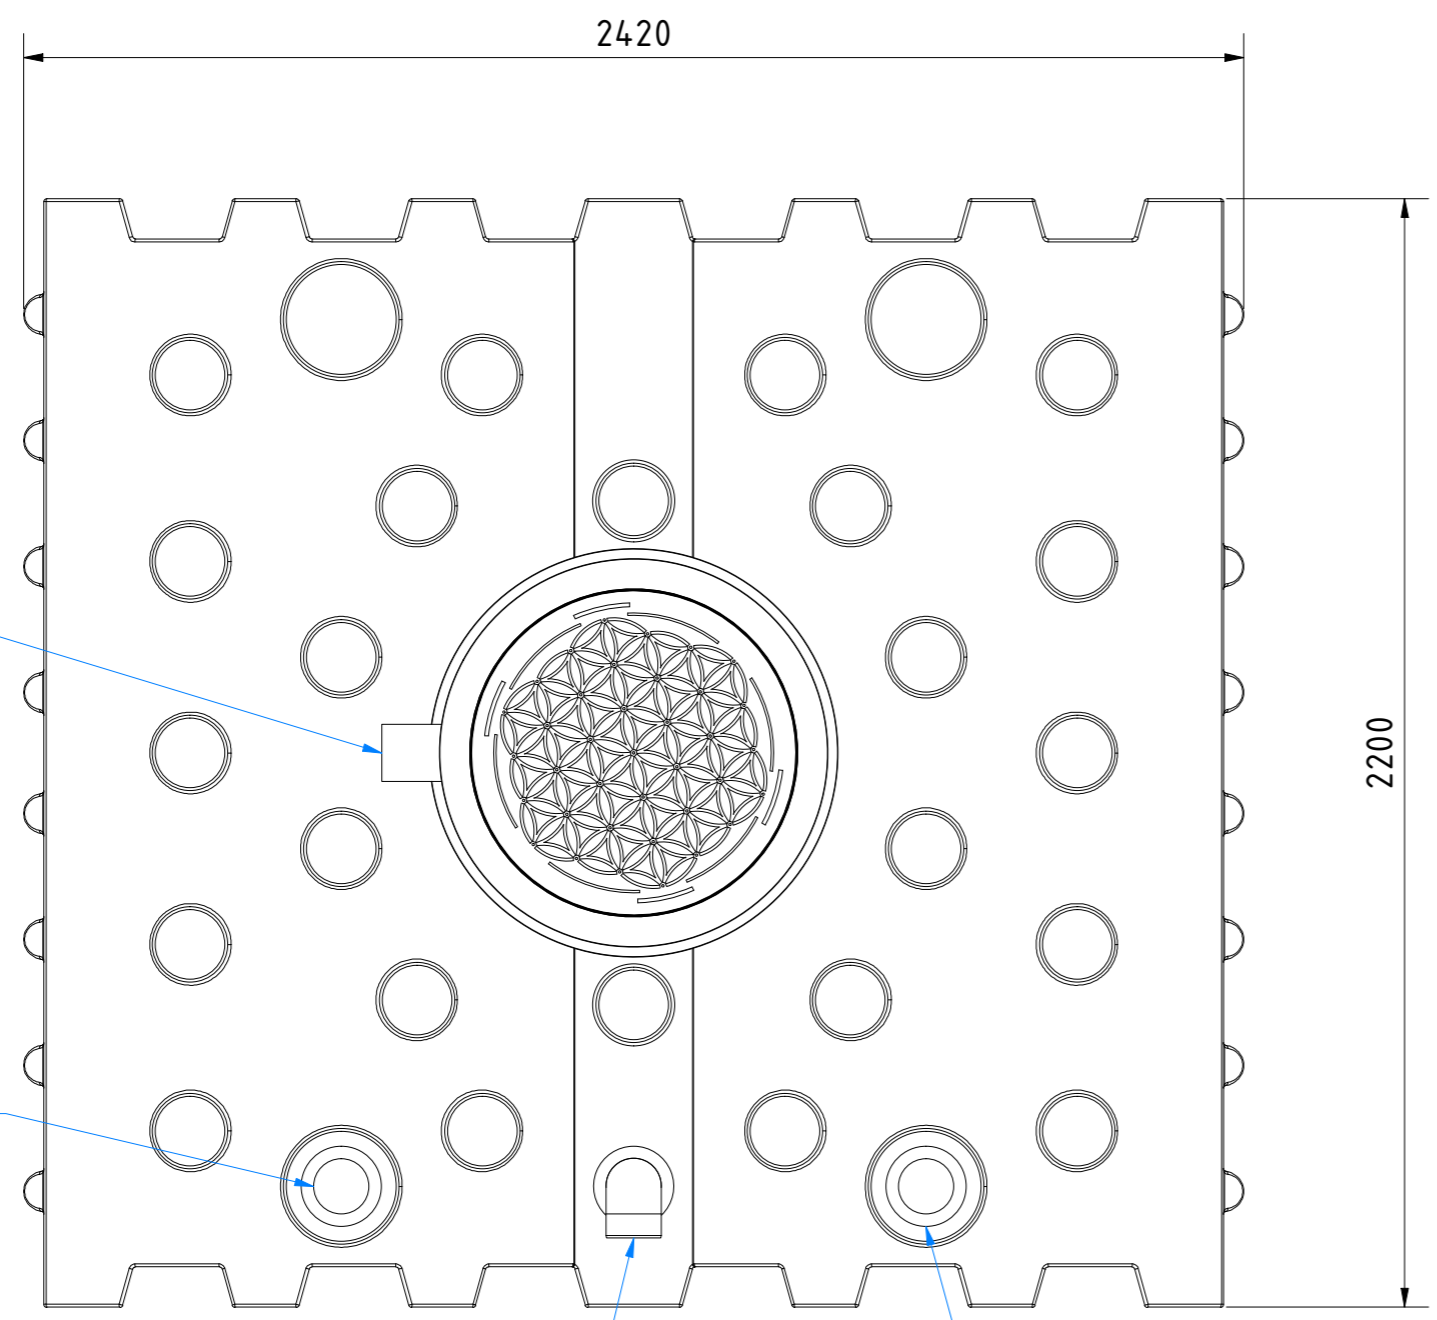

\* das Zusammenschieben des Doms auf Minimalhöhe erfordert das Ausschneiden des unteren Domssegments im Bereich der Rohre  
Beispiele:

Domschacht kurz      Domschacht lang

Technische Weiterentwicklungen und Änderungen der einzelnen Artikel, sowie Irrtümer, Druckfehler und Preisänderungen vorbehalten. Fotos und Zeichnungen sind unverbindlich. Produktionstechnisch bedingt können geringfügige Maß-, Gewichts- oder Farbabweichungen von 3% auftreten. Istmaße sind auf der Baustelle zu überprüfen.

**Flachtank AQa.Line 5000 L**  
mit Domschacht kurz  
(begehbar bis 200 kg)  
und Gartenfilterset  
Art.-Nr.: AF.50.0031

1  
A2

\* das Zusammenschieben des Doms auf Minimalhöhe erfordert das Ausschneiden des unteren Domsegments im Bereich der Rohre  
Beispiele:  
Domschacht kurz      Domschacht lang

Zulauf DN110

Freier Anschluss mit Lippendichtung für Rohr DN110

Überlauf DN110 mit Überlaufsiphon inkl. Kleintierschutz (vormontiert)

Freier Anschluss mit Lippendichtung für Rohr DN110

Technische Weiterentwicklungen und Änderungen der einzelnen Artikel, sowie Irrtümer, Druckfehler und Preisänderungen vorbehalten. Fotos und Zeichnungen sind unverbindlich. Produktionstechnisch bedingt können geringfügige Maß-, Gewichts- oder Farbabweichungen von 3% auftreten. Istmaße sind auf der Baustelle zu überprüfen.

**Flachtank AQa.Line 5000 L**  
mit Domschacht lang  
(begebar bis 200 kg)  
und Gartenfilterset  
Art.-Nr.: AF.50.0032

1  
A2

\* das Zusammenschieben des Doms auf Minimalhöhe erfordert das Ausschneiden des unteren Domsegments im Bereich der Rohre  
Beispiele:  
Domschacht kurz      Domschacht lang