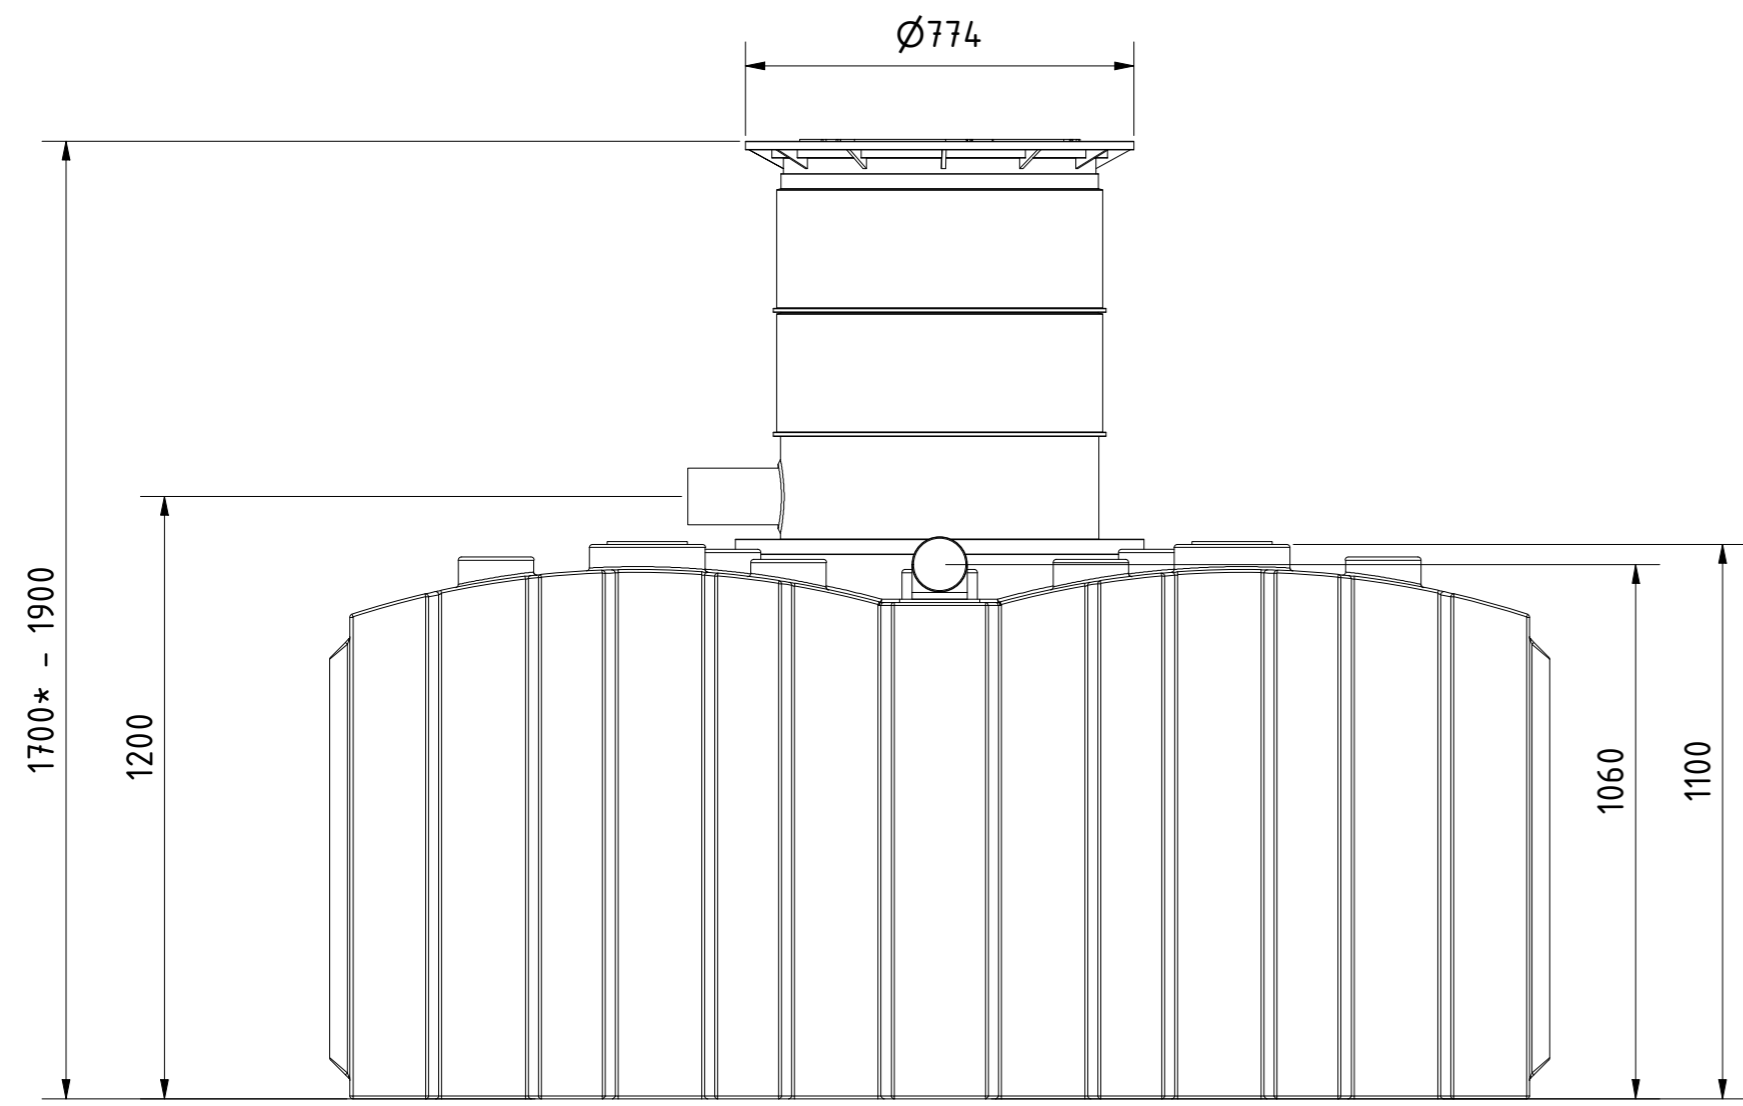

\* das Zusammenschieben des Doms auf Minimalhöhe erfordert das Ausschneiden des unteren Domssegments im Bereich der Rohre  
Beispiele:

Domschacht kurz      Domschacht lang

Technische Weiterentwicklungen und Änderungen der einzelnen Artikel, sowie Irrtümer, Druckfehler und Preisänderungen vorbehalten. Fotos und Zeichnungen sind unverbindlich. Produktionstechnisch bedingt können geringfügige Maß-, Gewichts- oder Farbabweichungen von 3% auftreten. Istmaße sind auf der Baustelle zu überprüfen.

**Flachtank AQa.Line 5000 L**  
mit Domschacht kurz  
(begehbar bis 200 kg)  
und Gartenfilterset  
Art.-Nr.: AF.50.0031

1  
A2

\* das Zusammenschieben des Doms auf Minimalhöhe erfordert das Ausschneiden des unteren Domsegments im Bereich der Rohre  
Beispiele:  
Domschacht kurz      Domschacht lang

Zulauf DN110

Freier Anschluss mit Lippendichtung für Rohr DN110

Überlauf DN110 mit Überlaufsiphon inkl. Kleintierschutz (vormontiert)

Freier Anschluss mit Lippendichtung für Rohr DN110

Technische Weiterentwicklungen und Änderungen der einzelnen Artikel, sowie Irrtümer, Druckfehler und Preisänderungen vorbehalten. Fotos und Zeichnungen sind unverbindlich. Produktionstechnisch bedingt können geringfügige Maß-, Gewichts- oder Farbabweichungen von 3% auftreten. Istmaße sind auf der Baustelle zu überprüfen.

**Flachtank AQa.Line 5000 L**  
mit Domschacht lang  
(begebar bis 200 kg)  
und Gartenfilterset  
Art.-Nr.: AF.50.0032

1  
A2

\* das Zusammenschieben des Doms auf Minimalhöhe erfordert das Ausschneiden des unteren Domsegments im Bereich der Rohre  
Beispiele:  
Domschacht kurz      Domschacht lang