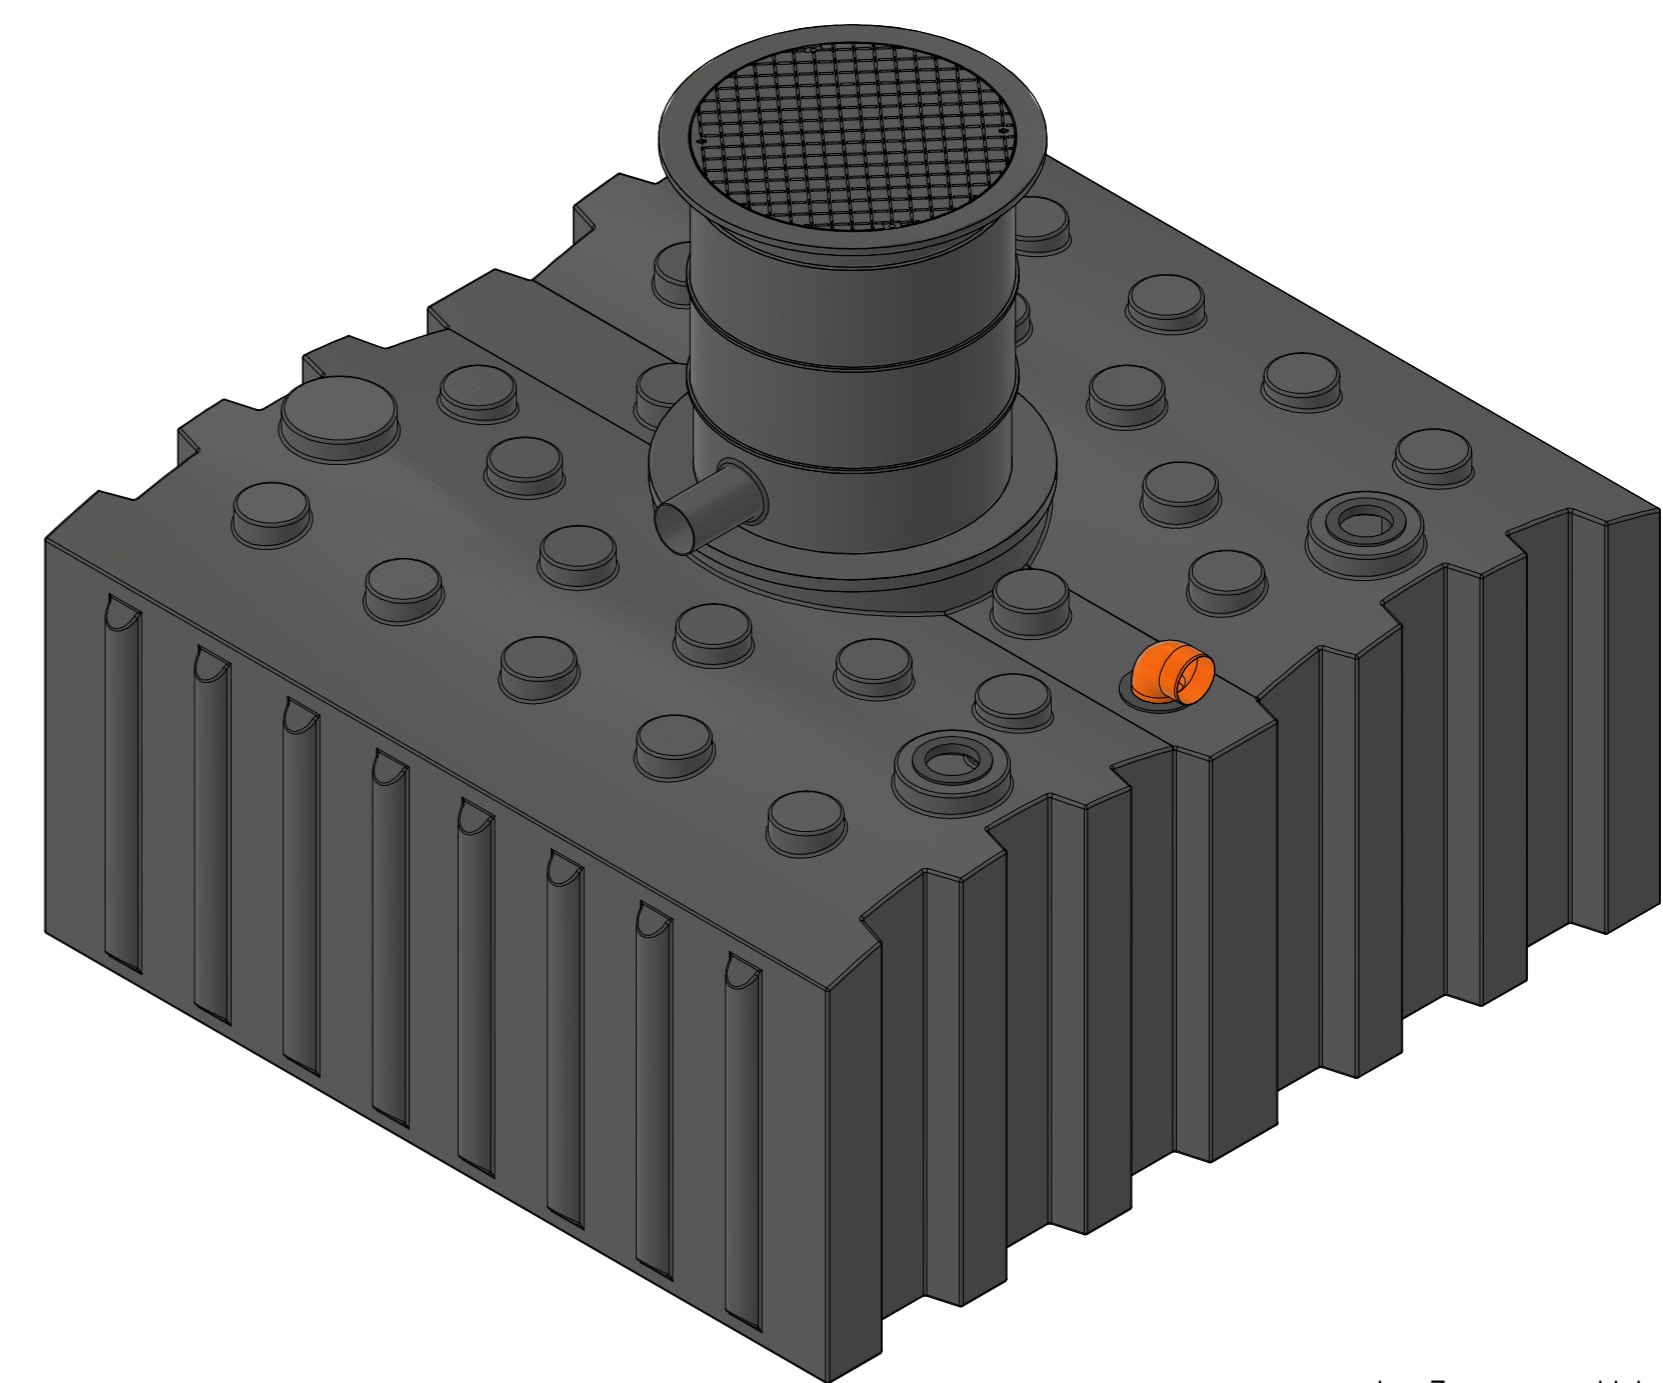

\* das Zusammenschieben des Doms auf Minimalhöhe erfordert das Ausschneiden des unteren Domssegments im Bereich der Rohre  
Beispiele:

Domschacht kurz      Domschacht lang

Technische Weiterentwicklungen und Änderungen der einzelnen Artikel, sowie Irrtümer, Druckfehler und Preisänderungen vorbehalten. Fotos und Zeichnungen sind unverbindlich. Produktionstechnisch bedingt können geringfügige Maß-, Gewichts- oder Farbabweichungen von 3% auftreten. Istmaße sind auf der Baustelle zu überprüfen.

**Flachtank AQa.Line 5000 L**  
mit Domschacht kurz  
(begehbar bis 200 kg)  
und Gartenfilterset  
Art.-Nr.: AF.50.0031

1  
A2

\* das Zusammenschieben des Doms auf Minimalhöhe erfordert das Ausschneiden des unteren Domsegments im Bereich der Rohre  
Beispiele:  
Domschacht kurz      Domschacht lang

Zulauf DN110

Freier Anschluss mit Lippendichtung für Rohr DN110

Überlauf DN110 mit Überlaufsiphon inkl. Kleintierschutz (vormontiert)

Freier Anschluss mit Lippendichtung für Rohr DN110

Technische Weiterentwicklungen und Änderungen der einzelnen Artikel, sowie Irrtümer, Druckfehler und Preisänderungen vorbehalten. Fotos und Zeichnungen sind unverbindlich. Produktionstechnisch bedingt können geringfügige Maß-, Gewichts- oder Farbabweichungen von 3% auftreten. Istmaße sind auf der Baustelle zu überprüfen.

**Flachtank AQa.Line 5000 L**  
mit Domschacht lang  
(begebar bis 200 kg)  
und Gartenfilterset  
Art.-Nr.: AF.50.0032

1  
A2

\* das Zusammenschieben des Doms auf Minimalhöhe erfordert das Ausschneiden des unteren Domsegments im Bereich der Rohre  
Beispiele:  
Domschacht kurz      Domschacht lang