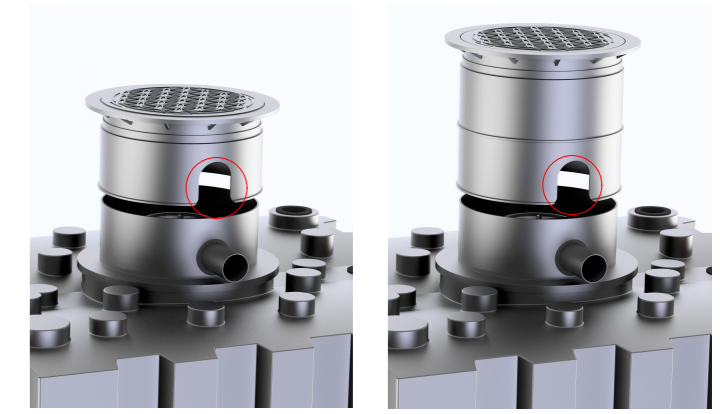

\* das Zusammenschieben des Doms auf Minimalhöhe erfordert das Ausschneiden des unteren Domssegments im Bereich der Rohre  
Beispiele:

Domschacht kurz      Domschacht lang

Technische Weiterentwicklungen und Änderungen der einzelnen Artikel, sowie Irrtümer, Druckfehler und Preisänderungen vorbehalten. Fotos und Zeichnungen sind unverbindlich. Produktionstechnisch bedingt können geringfügige Maß-, Gewichts- oder Farbabweichungen von 3% auftreten. Istmaße sind auf der Baustelle zu überprüfen.

**Flachtank AQa.Line 5000 L**  
mit Domschacht kurz  
(begehbar bis 200 kg)  
und Gartenfilterset  
Art.-Nr.: AF.50.0031

1  
A2

\* das Zusammenschieben des Doms auf Minimalhöhe erfordert das Ausschneiden des unteren Domsegments im Bereich der Rohre  
Beispiele:  
Domschacht kurz      Domschacht lang

Zulauf DN110

Freier Anschluss mit Lippendichtung für Rohr DN110

Überlauf DN110 mit Überlaufsiphon inkl. Kleintierschutz (vormontiert)

Freier Anschluss mit Lippendichtung für Rohr DN110

Technische Weiterentwicklungen und Änderungen der einzelnen Artikel, sowie Irrtümer, Druckfehler und Preisänderungen vorbehalten. Fotos und Zeichnungen sind unverbindlich. Produktionstechnisch bedingt können geringfügige Maß-, Gewichts- oder Farbabweichungen von 3% auftreten. Istmaße sind auf der Baustelle zu überprüfen.

**Flachtank AQa.Line 5000 L**  
mit Domschacht lang  
(begebar bis 200 kg)  
und Gartenfilterset  
Art.-Nr.: AF.50.0032

1  
A2

\* das Zusammenschieben des Doms auf Minimalhöhe erfordert das Ausschneiden des unteren Domsegments im Bereich der Rohre  
Beispiele:  
Domschacht kurz      Domschacht lang