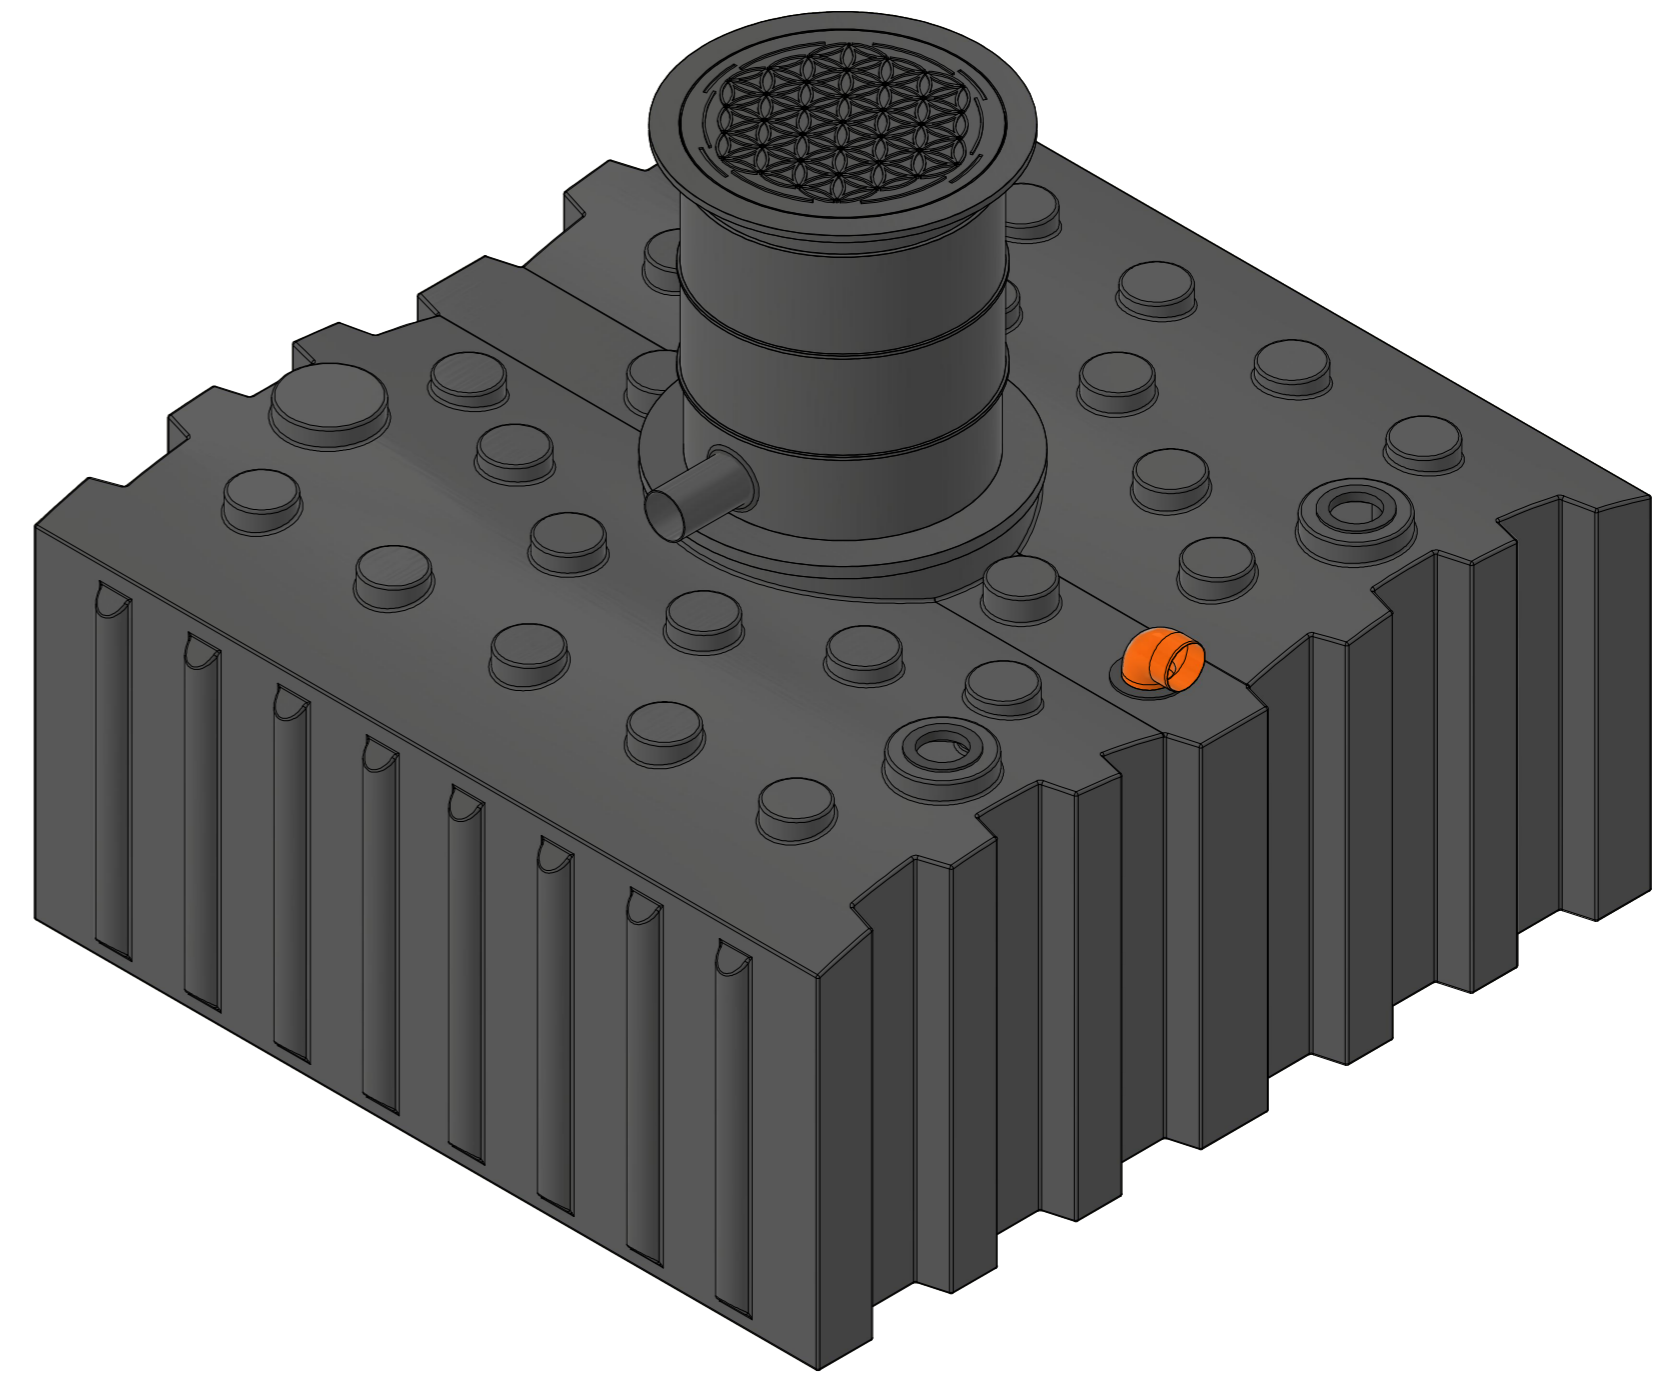

\* das Zusammenschieben des Doms auf Minimalhöhe erfordert das Ausschneiden des unteren Domssegments im Bereich der Rohre  
Beispiele:

Domschacht kurz      Domschacht lang

Technische Weiterentwicklungen und Änderungen der einzelnen Artikel, sowie Irrtümer, Druckfehler und Preisänderungen vorbehalten. Fotos und Zeichnungen sind unverbindlich. Produktionstechnisch bedingt können geringfügige Maß-, Gewichts- oder Farbabweichungen von 3% auftreten. Istmaße sind auf der Baustelle zu überprüfen.

**Flachtank AQa.Line 5000 L**  
mit Domschacht kurz  
(begehbar bis 200 kg)  
und Gartenfilterset  
Art.-Nr.: AF.50.0031

1  
A2

\* das Zusammenschieben des Doms auf Minimalhöhe erfordert das Ausschneiden des unteren Domsegments im Bereich der Rohre  
Beispiele:  
Domschacht kurz      Domschacht lang

Zulauf DN110

Freier Anschluss mit Lippendichtung für Rohr DN110

Überlauf DN110 mit Überlaufsiphon inkl. Kleintierschutz (vormontiert)

Freier Anschluss mit Lippendichtung für Rohr DN110

Technische Weiterentwicklungen und Änderungen der einzelnen Artikel, sowie Irrtümer, Druckfehler und Preisänderungen vorbehalten. Fotos und Zeichnungen sind unverbindlich. Produktionstechnisch bedingt können geringfügige Maß-, Gewichts- oder Farbabweichungen von 3% auftreten. Istmaße sind auf der Baustelle zu überprüfen.

**Flachtank AQa.Line 5000 L**  
mit Domschacht lang  
(begebar bis 200 kg)  
und Gartenfilterset  
Art.-Nr.: AF.50.0032

1  
A2

\* das Zusammenschieben des Doms auf Minimalhöhe erfordert das Ausschneiden des unteren Domsegments im Bereich der Rohre  
Beispiele:  
Domschacht kurz      Domschacht lang