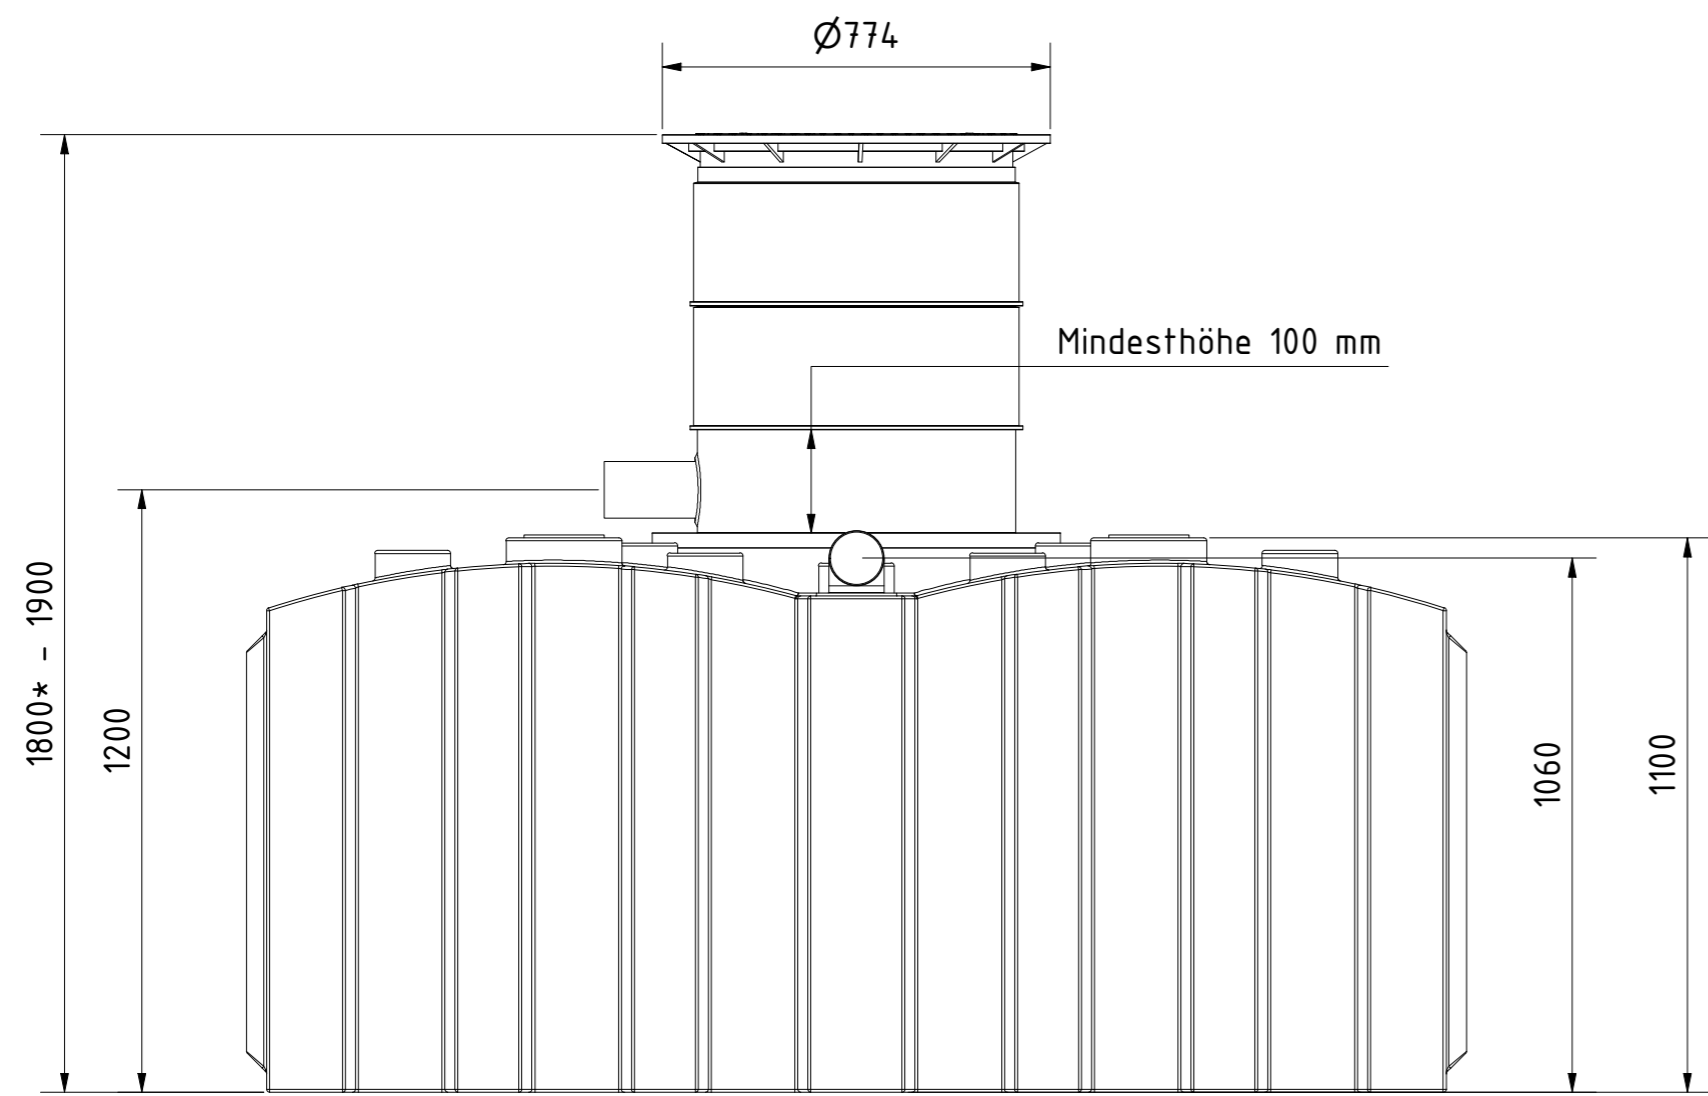

\* das Zusammenschieben des Doms auf Minimalhöhe erfordert das Ausschneiden des unteren Domssegments im Bereich der Rohre  
Beispiele:

Domschacht kurz      Domschacht lang

Technische Weiterentwicklungen und Änderungen der einzelnen Artikel, sowie Irrtümer, Druckfehler und Preisänderungen vorbehalten. Fotos und Zeichnungen sind unverbindlich. Produktionstechnisch bedingt können geringfügige Maß-, Gewichts- oder Farbabweichungen von 3% auftreten. Istmaße sind auf der Baustelle zu überprüfen.

**Flachtank AQa.Line 5000 L**  
mit Domschacht kurz  
(begehbar bis 200 kg)  
und Gartenfilterset  
Art.-Nr.: AF.50.0031

1  
A2

\* das Zusammenschieben des Doms auf Minimalhöhe erfordert das Ausschneiden des unteren Domsegments im Bereich der Rohre  
Beispiele:  
Domschacht kurz      Domschacht lang

Zulauf DN110

Freier Anschluss mit Lippendichtung für Rohr DN110

Überlauf DN110 mit Überlaufsiphon inkl. Kleintierschutz (vormontiert)

Freier Anschluss mit Lippendichtung für Rohr DN110

Technische Weiterentwicklungen und Änderungen der einzelnen Artikel, sowie Irrtümer, Druckfehler und Preisänderungen vorbehalten. Fotos und Zeichnungen sind unverbindlich. Produktionstechnisch bedingt können geringfügige Maß-, Gewichts- oder Farbabweichungen von 3% auftreten. Istmaße sind auf der Baustelle zu überprüfen.

**Flachtank AQa.Line 5000 L**  
mit Domschacht lang  
(begebar bis 200 kg)  
und Gartenfilterset  
Art.-Nr.: AF.50.0032

1  
A2

\* das Zusammenschieben des Doms auf Minimalhöhe erfordert das Ausschneiden des unteren Domsegments im Bereich der Rohre  
Beispiele:  
Domschacht kurz      Domschacht lang