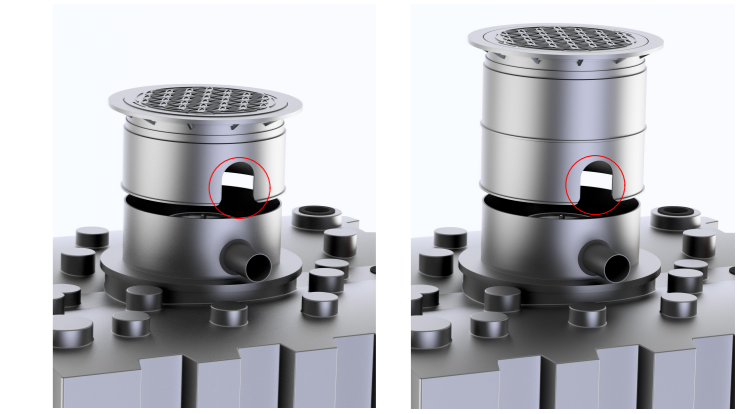

\* das Zusammenschieben des Doms auf Minimalhöhe erfordert das Ausschneiden des unteren Domssegments im Bereich der Rohre  
Beispiele:

Domschacht kurz      Domschacht lang

Technische Weiterentwicklungen und Änderungen der einzelnen Artikel, sowie Irrtümer, Druckfehler und Preisänderungen vorbehalten. Fotos und Zeichnungen sind unverbindlich. Produktionstechnisch bedingt können geringfügige Maß-, Gewichts- oder Farbabweichungen von 3% auftreten. Istmaße sind auf der Baustelle zu überprüfen.

**Flachtank AQa.Line 5000 L**  
mit Domschacht kurz  
(begehbar bis 200 kg)  
und Gartenfilterset  
Art.-Nr.: AF.50.0031

1  
A2

\* das Zusammenschieben des Doms auf Minimalhöhe erfordert das Ausschneiden des unteren Domsegments im Bereich der Rohre  
Beispiele:  
Domschacht kurz      Domschacht lang

Zulauf DN110

Freier Anschluss mit Lippendichtung für Rohr DN110

Überlauf DN110 mit Überlaufsiphon inkl. Kleintierschutz (vormontiert)

Freier Anschluss mit Lippendichtung für Rohr DN110

Technische Weiterentwicklungen und Änderungen der einzelnen Artikel, sowie Irrtümer, Druckfehler und Preisänderungen vorbehalten. Fotos und Zeichnungen sind unverbindlich. Produktionstechnisch bedingt können geringfügige Maß-, Gewichts- oder Farbabweichungen von 3% auftreten. Istmaße sind auf der Baustelle zu überprüfen.

**Flachtank AQa.Line 5000 L**  
mit Domschacht lang  
(begebar bis 200 kg)  
und Gartenfilterset  
Art.-Nr.: AF.50.0032

1  
A2

\* das Zusammenschieben des Doms auf Minimalhöhe erfordert das Ausschneiden des unteren Domsegments im Bereich der Rohre  
Beispiele:  
Domschacht kurz      Domschacht lang