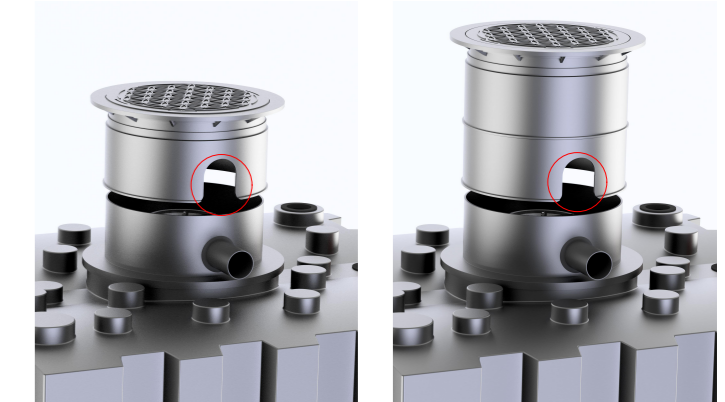

\* das Zusammenschieben des Doms auf Minimalhöhe erfordert das Ausschneiden des unteren Domssegments im Bereich der Rohre  
Beispiele:

Domschacht kurz      Domschacht lang

Technische Weiterentwicklungen und Änderungen der einzelnen Artikel, sowie Irrtümer, Druckfehler und Preisänderungen vorbehalten. Fotos und Zeichnungen sind unverbindlich. Produktionstechnisch bedingt können geringfügige Maß-, Gewichts- oder Farbabweichungen von 3% auftreten. Istmaße sind auf der Baustelle zu überprüfen.

**Flachtank AQa.Line 5000 L**  
mit Domschacht kurz  
(begehbar bis 200 kg)  
und Gartenfilterset  
Art.-Nr.: AF.50.0031

1  
A2

\* das Zusammenschieben des Doms auf Minimalhöhe erfordert das Ausschneiden des unteren Domsegments im Bereich der Rohre  
Beispiele:  
Domschacht kurz      Domschacht lang

Zulauf DN110

Freier Anschluss mit Lippendichtung für Rohr DN110

Überlauf DN110 mit Überlaufsiphon inkl. Kleintierschutz (vormontiert)

Freier Anschluss mit Lippendichtung für Rohr DN110

Technische Weiterentwicklungen und Änderungen der einzelnen Artikel, sowie Irrtümer, Druckfehler und Preisänderungen vorbehalten. Fotos und Zeichnungen sind unverbindlich. Produktionstechnisch bedingt können geringfügige Maß-, Gewichts- oder Farbabweichungen von 3% auftreten. Istmaße sind auf der Baustelle zu überprüfen.

**Flachtank AQa.Line 5000 L**  
mit Domschacht lang  
(begebar bis 200 kg)  
und Gartenfilterset  
Art.-Nr.: AF.50.0032

1  
A2

\* das Zusammenschieben des Doms auf Minimalhöhe erfordert das Ausschneiden des unteren Domsegments im Bereich der Rohre  
Beispiele:  
Domschacht kurz      Domschacht lang