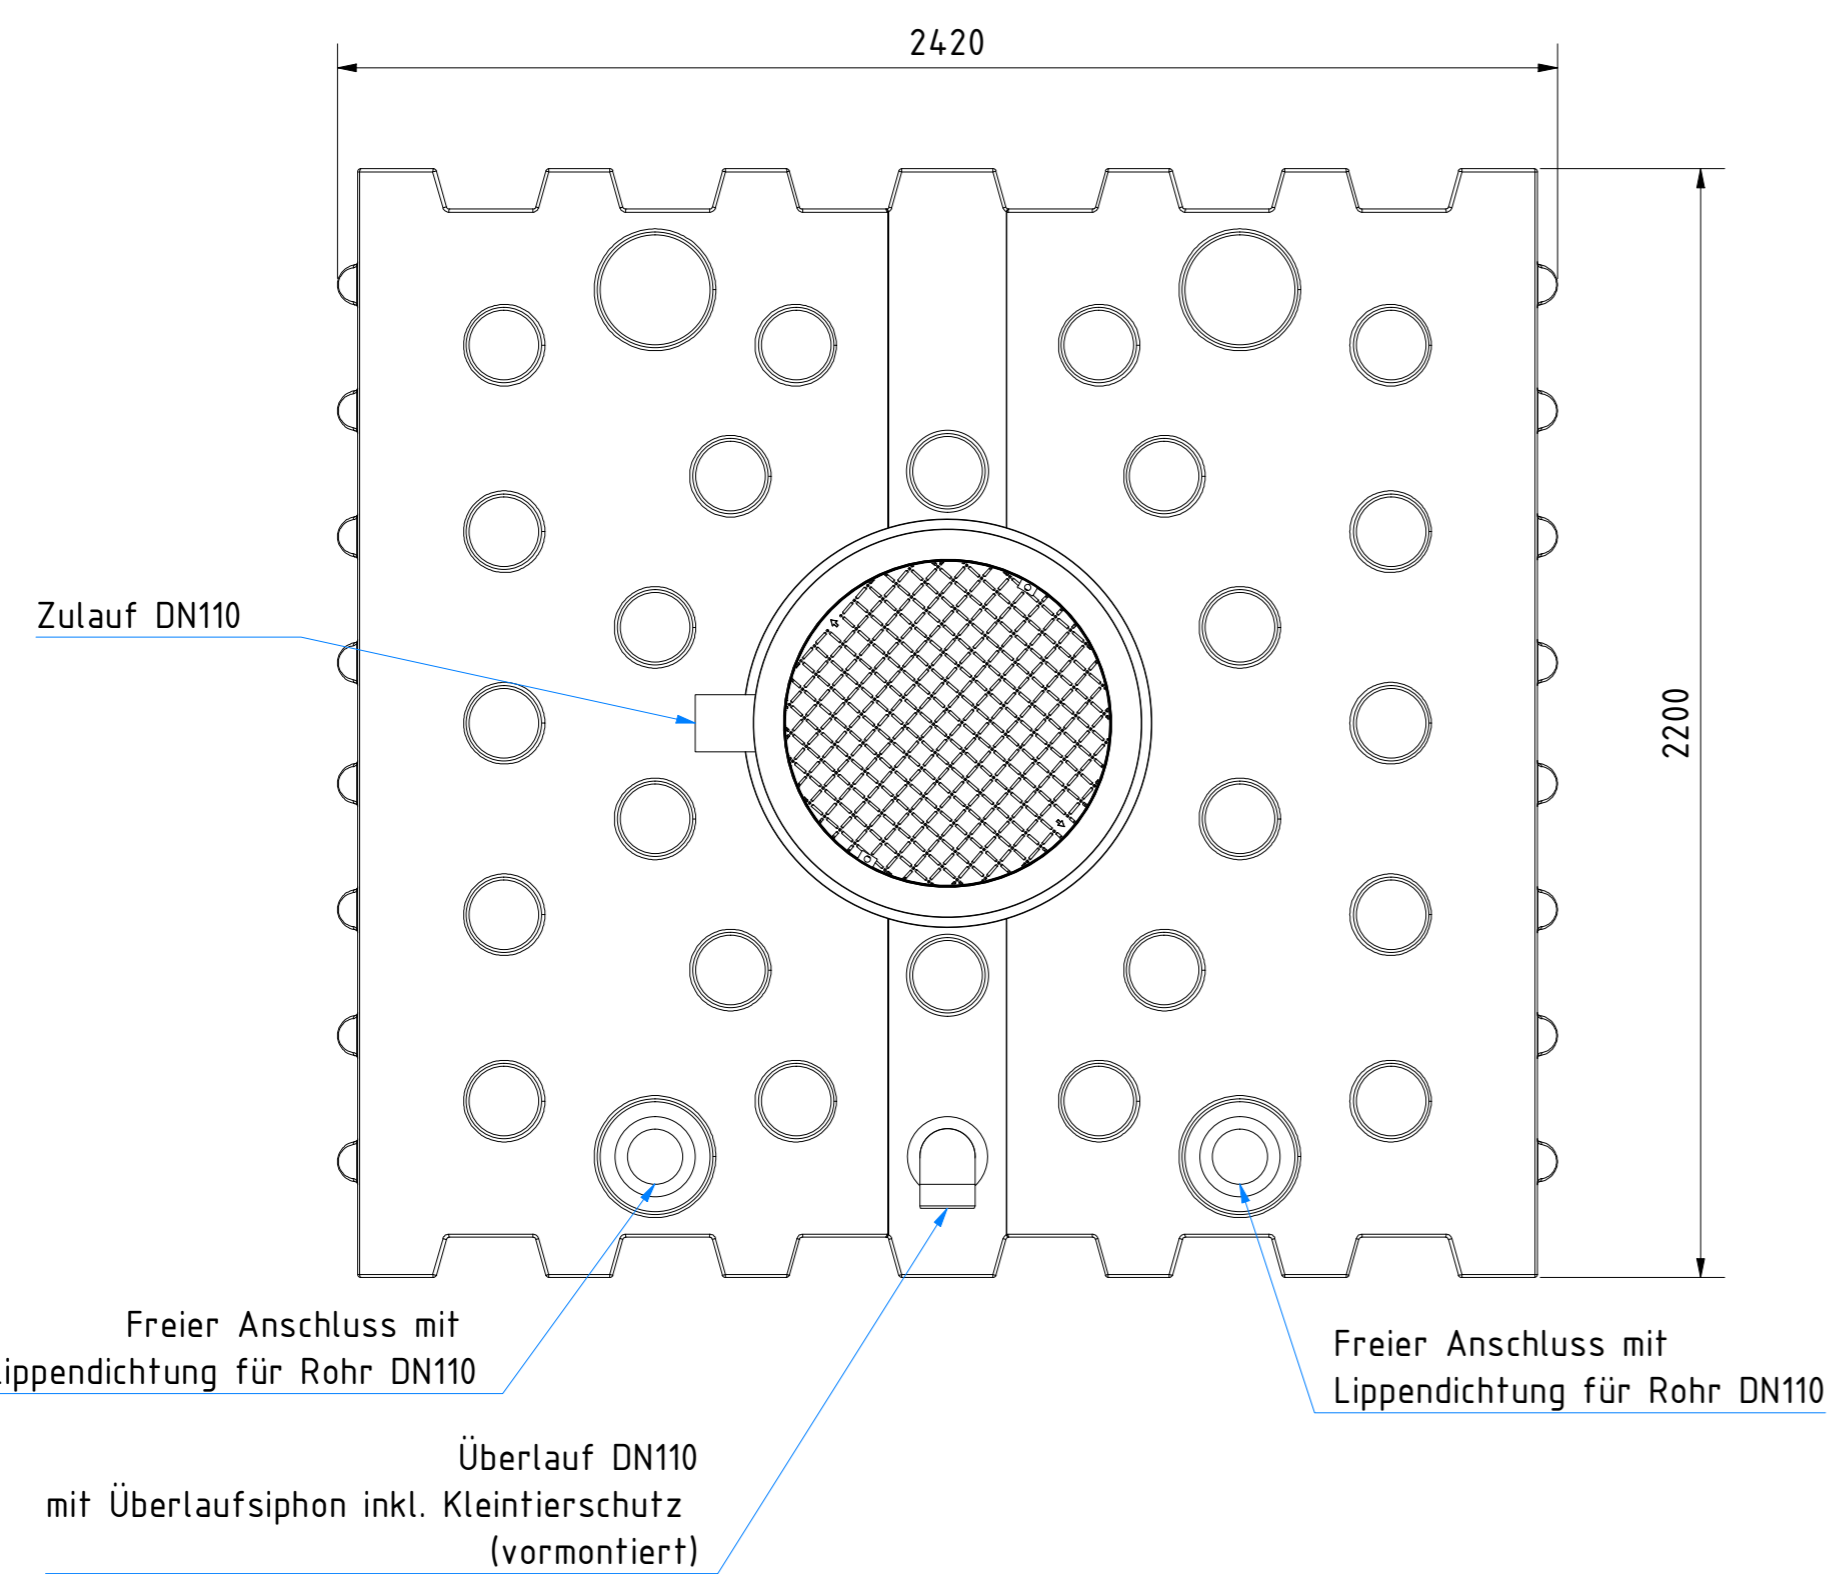

\* das Zusammenschieben des Doms auf Minimalhöhe erfordert das Ausschneiden des unteren Domssegments im Bereich der Rohre  
Beispiele:

Domschacht kurz      Domschacht lang

Technische Weiterentwicklungen und Änderungen der einzelnen Artikel, sowie Irrtümer, Druckfehler und Preisänderungen vorbehalten. Fotos und Zeichnungen sind unverbindlich. Produktionstechnisch bedingt können geringfügige Maß-, Gewichts- oder Farbabweichungen von 3% auftreten. Istmaße sind auf der Baustelle zu überprüfen.

**Flachtank AQa.Line 5000 L**  
mit Domschacht kurz  
(begehbar bis 200 kg)  
und Gartenfilterset  
Art.-Nr.: AF.50.0031

1  
A2

\* das Zusammenschieben des Doms auf Minimalhöhe erfordert das Ausschneiden des unteren Domsegments im Bereich der Rohre  
Beispiele:  
Domschacht kurz      Domschacht lang

Zulauf DN110

Freier Anschluss mit Lippendichtung für Rohr DN110

Überlauf DN110 mit Überlaufsiphon inkl. Kleintierschutz (vormontiert)

Freier Anschluss mit Lippendichtung für Rohr DN110

Technische Weiterentwicklungen und Änderungen der einzelnen Artikel, sowie Irrtümer, Druckfehler und Preisänderungen vorbehalten. Fotos und Zeichnungen sind unverbindlich. Produktionstechnisch bedingt können geringfügige Maß-, Gewichts- oder Farbabweichungen von 3% auftreten. Istmaße sind auf der Baustelle zu überprüfen.

**Flachtank AQa.Line 5000 L**  
mit Domschacht lang  
(begebar bis 200 kg)  
und Gartenfilterset  
Art.-Nr.: AF.50.0032

1  
A2

\* das Zusammenschieben des Doms auf Minimalhöhe erfordert das Ausschneiden des unteren Domsegments im Bereich der Rohre  
Beispiele:  
Domschacht kurz      Domschacht lang